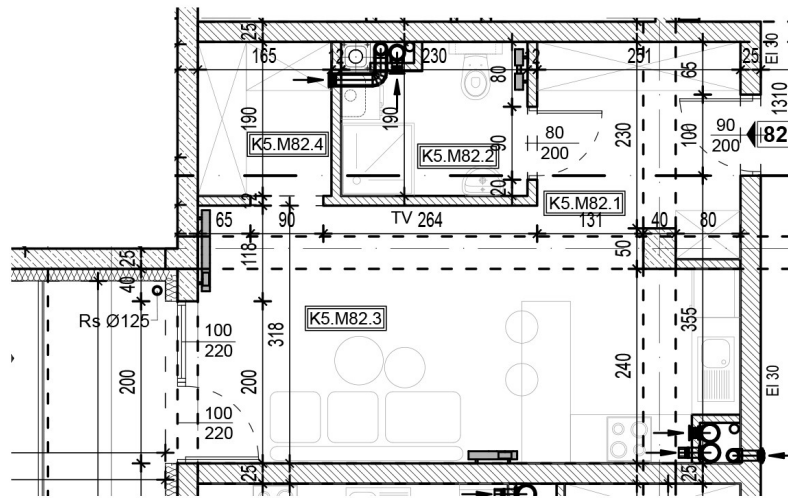

OSIEDLE BŁĘKITNE

Jarosław, ul. Konfederacka

MIESZKANIE NR 82

V PIĘTRO

A-6
1 POKÓJ
POW. UŻYTKOWA
32,92m²

K5.M82.1	Komunikacja	6.73 m ²
K5.M82.2	Łazienka	4.05 m ²
K5.M82.3	Kuchnia + Salon	19.00 m ²
K5.M82.4	Pomieszczenie porządkowe	3.14 m ²

POWIERZCHNIA CAŁKOWITA 32.92 m²

skala 1:100