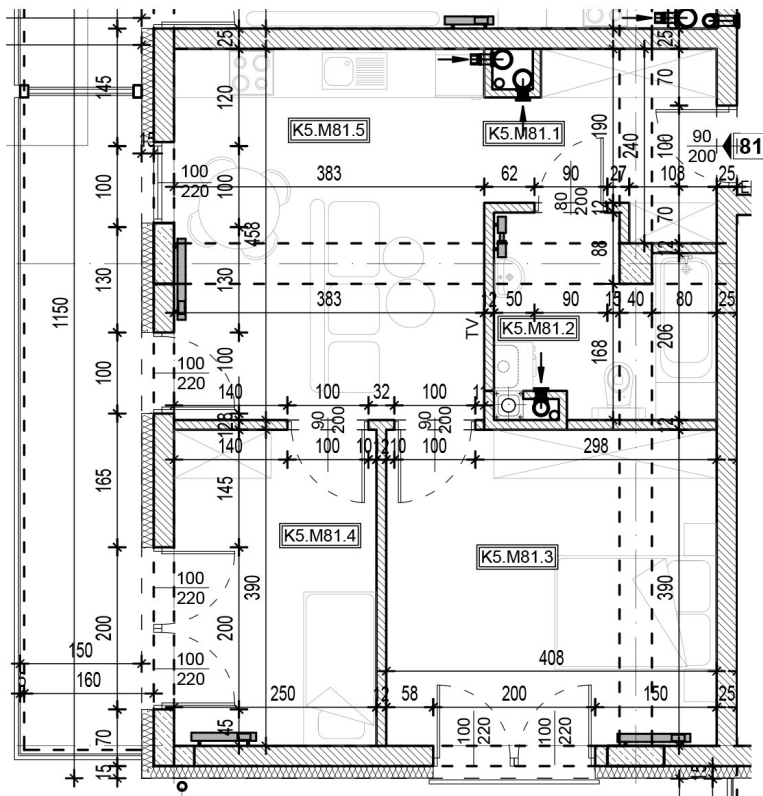

OSIEDLE BŁĘKITNE

Jarosław, ul. Konfederacka

MIESZKANIE NR 81

V PIĘTRO

C-33
3 POKOJE

POW. UŻYTKOWA
54,74m²

K5.M81.1	Komunikacja	5.57 m ²
K5.M81.2	Łazienka	5.96 m ²
K5.M81.3	Pokój	15.92 m ²
K5.M81.4	Pokój	9.75 m ²
K5.M81.5	Kuchnia + Salon	17.54 m ²

POWIERZCHNIA CAŁKOWITA 54.74 m²

skala 1:100

0 0,5 1 2 3 4 5 6