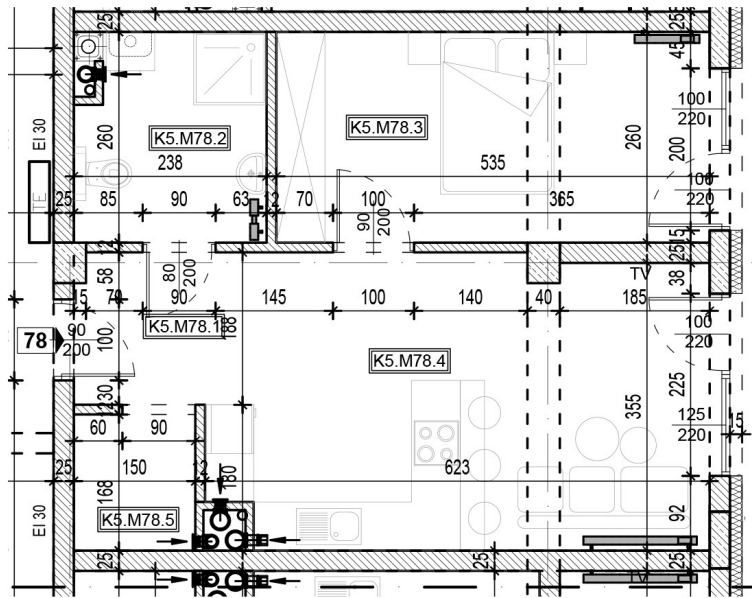

OSIEDLE BŁĘKITNE

Jarosław, ul. Konfederacka

MIESZKANIE NR 78

V PIĘTRO

B-29
2 POKOJE
POW. UŻYTKOWA
47,44m²

K5.M78.1	Komunikacja	4.10 m ²
K5.M78.2	Łazienka	5.86 m ²
K5.M78.3	Pokój	13.91 m ²
K5.M78.4	Kuchnia + Salon	21.05 m ²
K5.M78.5	Pomieszczenie porządkowe	2.52 m ²

POWIERZCHNIA CAŁKOWITA 47,44 m²

skala 1:100