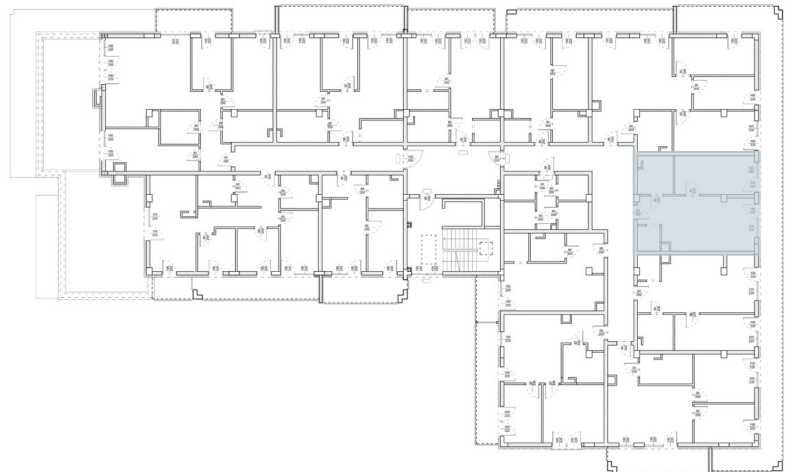

OSIEDLE BŁĘKITNE

Jarosław, ul. Konfederacka

MIESZKANIE NR 78

V PIĘTRO

B-29
2 POKOJE
POW. UŻYTKOWA
47,44m²

K5.M78.1	Komunikacja	4.10 m ²
K5.M78.2	Łazienka	5.86 m ²
K5.M78.3	Pokój	13.91 m ²
K5.M78.4	Kuchnia + Salon	21.05 m ²
K5.M78.5	Pomieszczenie porządkowe	2.52 m ²

POWIERZCHNIA CAŁKOWITA 47,44 m²

skala 1:100