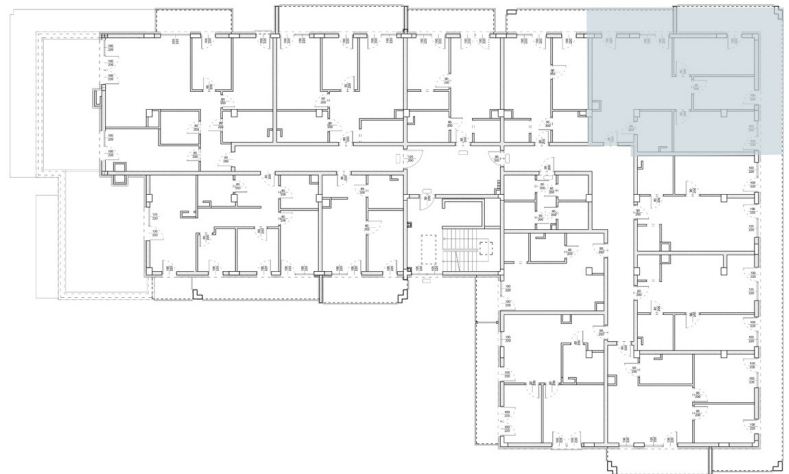

OSIEDLE BŁĘKITNE

Jarosław, ul. Konfederacka

MIESZKANIE NR 77

V PIĘTRO

K5.M77.1	Komunikacja	5.82 m ²
K5.M77.2	Łazienka	5.95 m ²
K5.M77.3	Pokój	14.62 m ²
K5.M77.4	Pokój	9.00 m ²
K5.M77.5	Pokój	13.42 m ²
K5.M77.6	Kuchnia + Salon	28.58 m ²

POWIERZCHNIA CAŁKOWITA 77.39 m²

skala 1:100