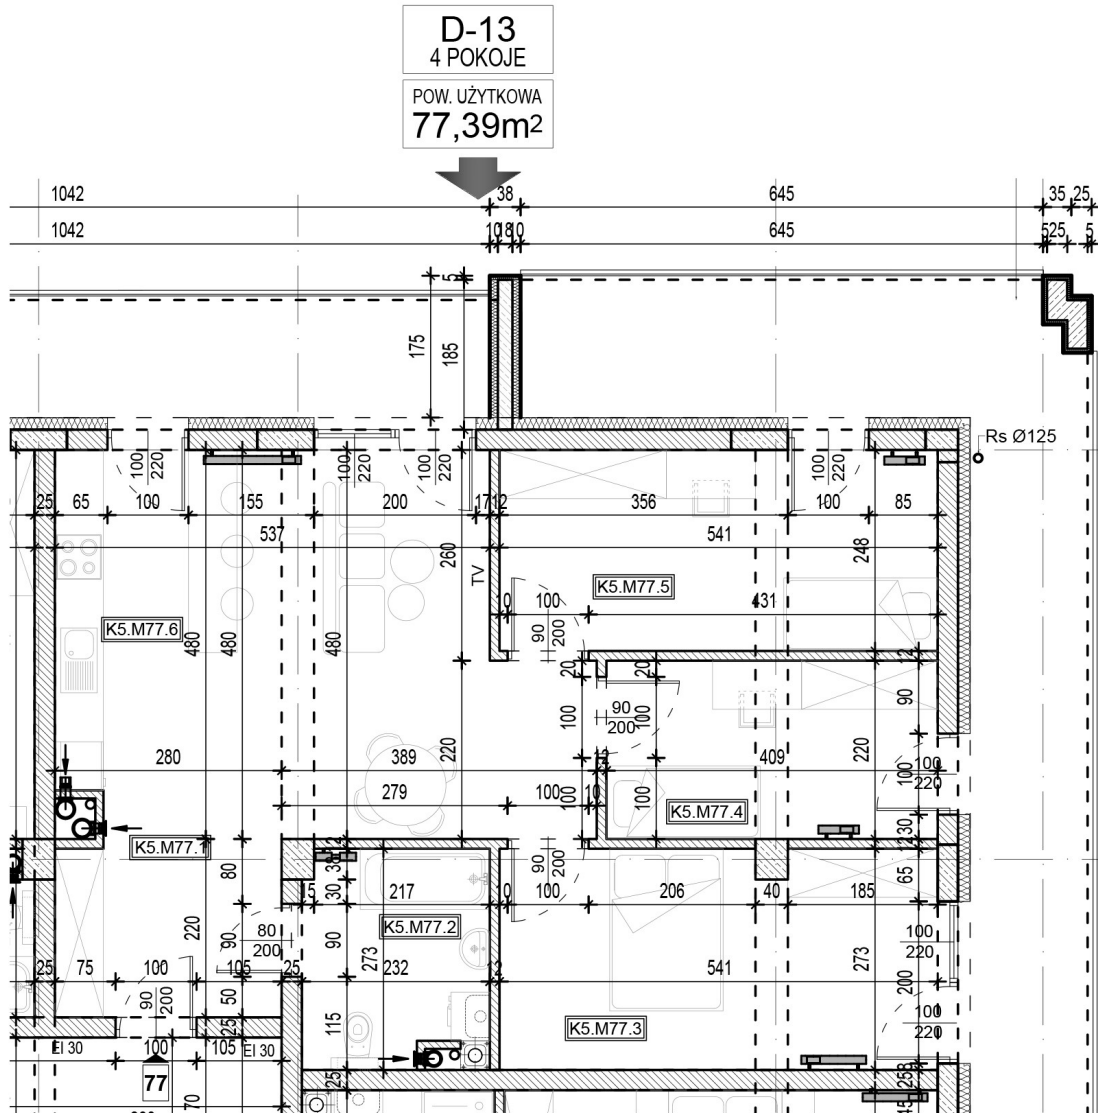

OSIEDLE BŁĘKITNE

Jarosław, ul. Konfederacka

MIESZKANIE NR 77

V PIĘTRO

K5.M77.1	Komunikacja	5.82 m ²
K5.M77.2	Łazienka	5.95 m ²
K5.M77.3	Pokój	14.62 m ²
K5.M77.4	Pokój	9.00 m ²
K5.M77.5	Pokój	13.42 m ²
K5.M77.6	Kuchnia + Salon	28.58 m ²

POWIERZCHNIA CAŁKOWITA 77.39 m²

skala 1:100