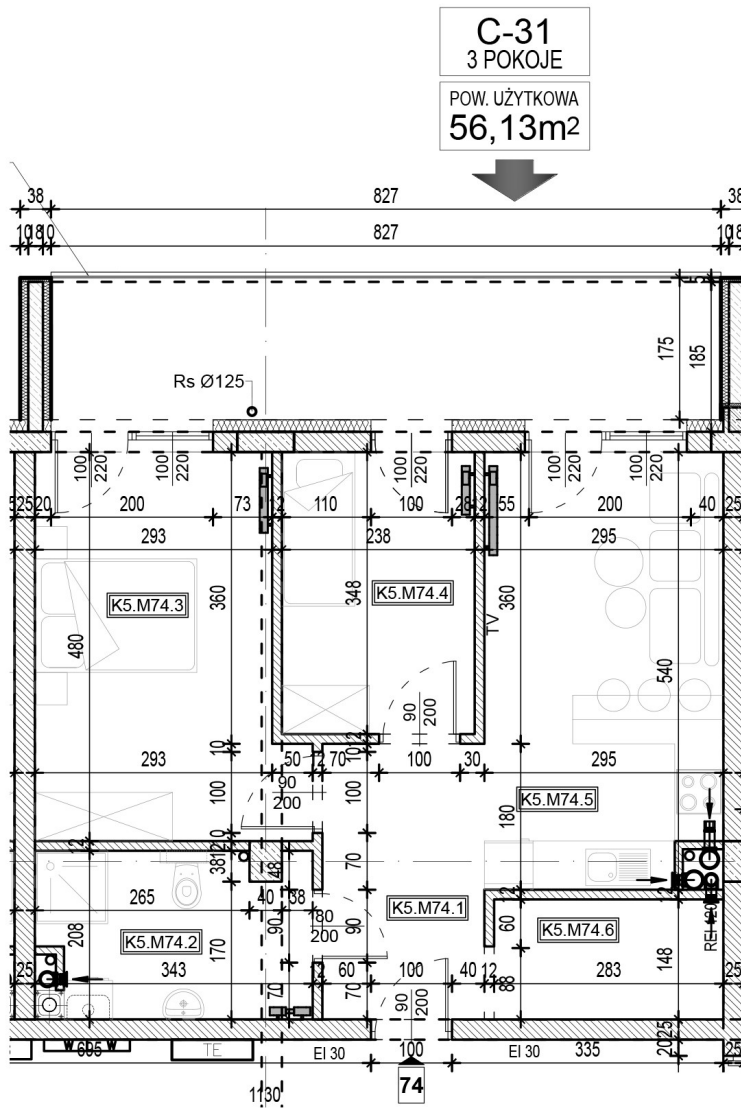

# OSIEDLE BŁĘKITNE

Jarosław, ul. Konfederacka

MIESZKANIE NR 74

V PIĘTRO

K5.M74.1	Komunikacja	6.80 m <sup>2</sup>
K5.M74.2	Łazienka	6.65 m <sup>2</sup>
K5.M74.3	Pokój	14.65 m <sup>2</sup>
K5.M74.4	Pokój	8.28 m <sup>2</sup>
K5.M74.5	Kuchnia + Salon	15.57 m <sup>2</sup>
K5.M74.6	Pomieszczenie porządkowe	4.18 m <sup>2</sup>

POWIERZCHNIA CAŁKOWITA 56.13 m<sup>2</sup>

skala 1:100