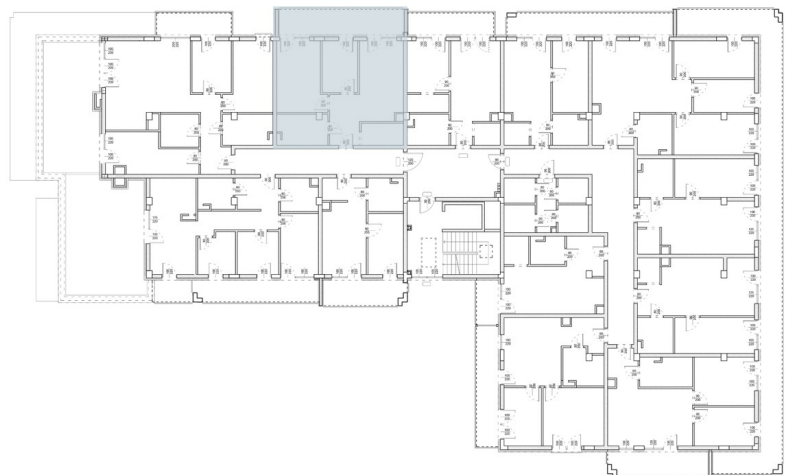

# OSIEDLE BŁĘKITNE

Jarosław, ul. Konfederacka

MIESZKANIE NR 74

V PIĘTRO

K5.M74.1	Komunikacja	6.80 m <sup>2</sup>
K5.M74.2	Łazienka	6.65 m <sup>2</sup>
K5.M74.3	Pokój	14.65 m <sup>2</sup>
K5.M74.4	Pokój	8.28 m <sup>2</sup>
K5.M74.5	Kuchnia + Salon	15.57 m <sup>2</sup>
K5.M74.6	Pomieszczenie porządkowe	4.18 m <sup>2</sup>

POWIERZCHNIA CAŁKOWITA 56.13 m<sup>2</sup>

skala 1:100