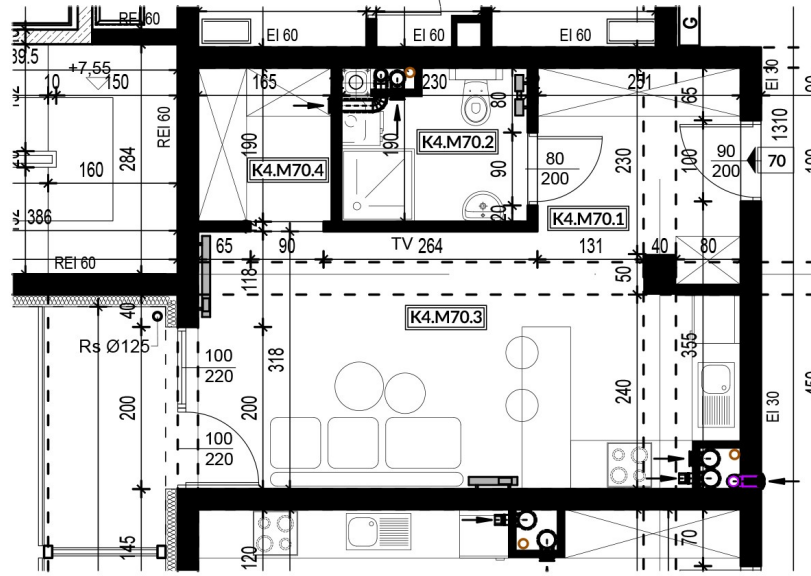

# OSIEDLE BŁĘKITNE

Jarosław, ul. Konfederacka

MIESZKANIE NR 70

IV PIĘTRO

**A-5**  
1 POKÓJ  
POW. UŻYTKOWA  
32,92m<sup>2</sup>

K4.M70.1	Komunikacja	6,73
K4.M70.2	Łazienka	4,05
K4.M70.3	Kuchnia + salon	19,00
K4.M70.4	Pom.porządkowe	3,14
		32,92m <sup>2</sup>

skala 1:100