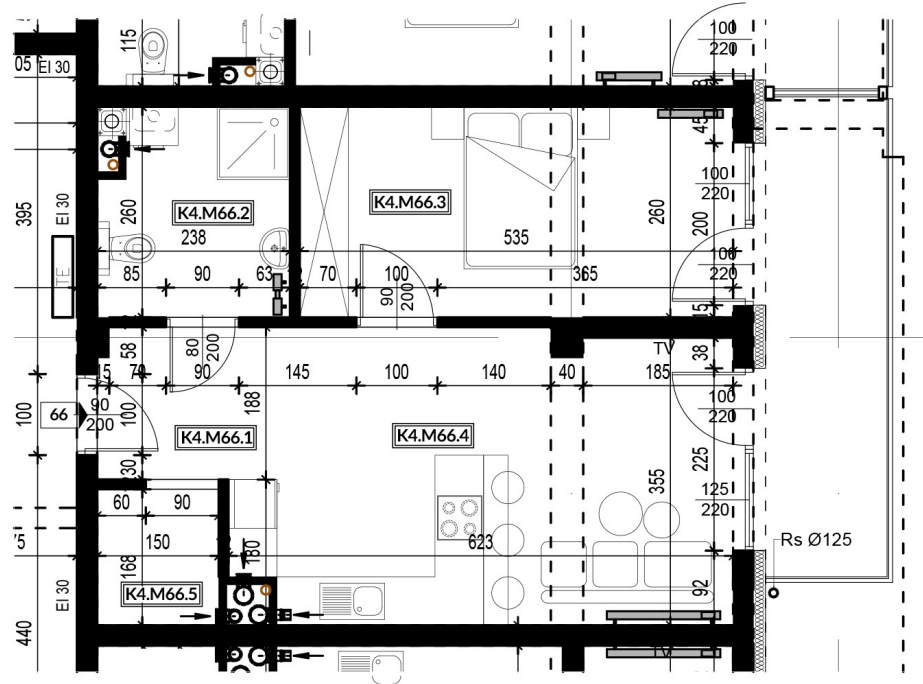

OSIEDLE BŁĘKITNE

Jarosław, ul. Konfederacka

MIESZKANIE NR 66

IV PIĘTRO

B-24
2 POKOJE
POW. UŻYTKOWA
47,44m²

K4.M66.1	Komunikacja	4,10	
K4.M66.2	Łazienka	5,86	
K4.M66.3	Pokój	13,91	
K4.M66.4	Kuchnia + salon	21,05	
K4.M66.5	Pom. porządkowe	2,52	47,44m ²

skala 1:100