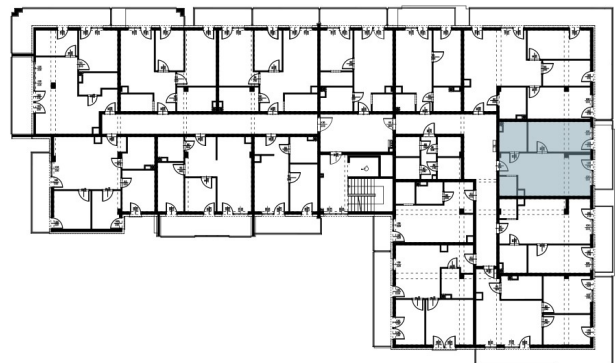

OSIEDLE BŁĘKITNE

Jarosław, ul. Konfederacka

MIESZKANIE NR 66

IV PIĘTRO

B-24
2 POKOJE
POW. UŻYTKOWA
47,44m²

K4.M66.1	Komunikacja	4,10	
K4.M66.2	Łazienka	5,86	
K4.M66.3	Pokój	13,91	
K4.M66.4	Kuchnia + salon	21,05	
K4.M66.5	Pom. porządkowe	2,52	47,44m ²

skala 1:100