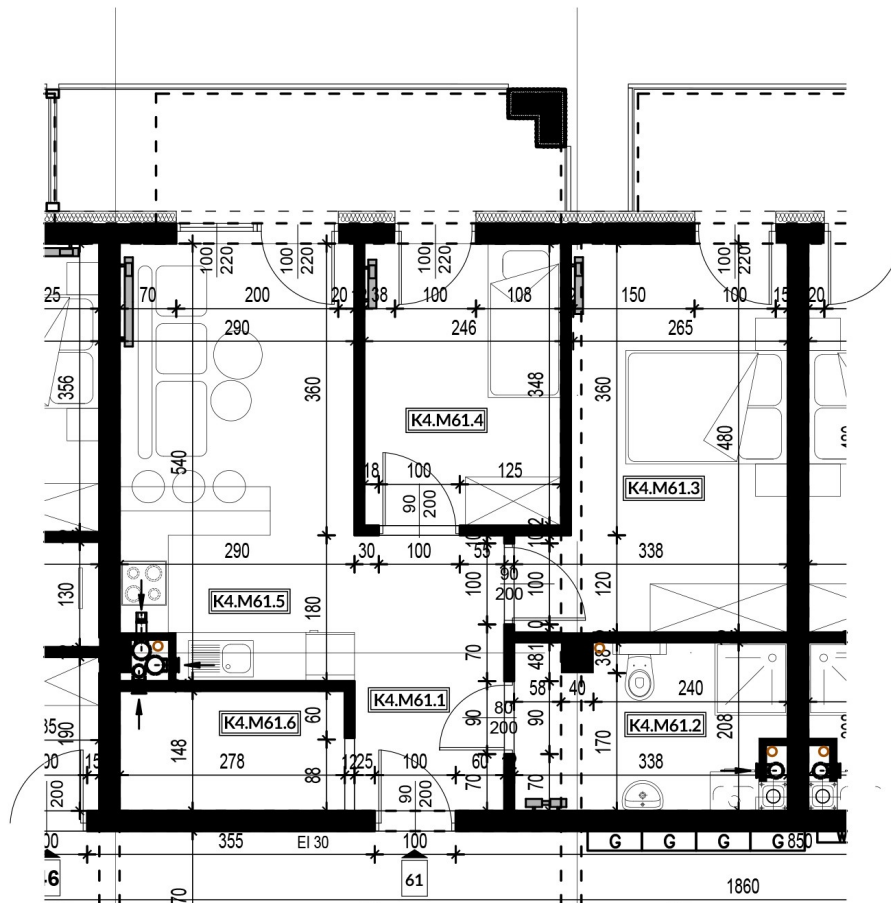

OSIEDLE BŁĘKITNE

Jarosław, ul. Konfederacka

MIESZKANIE NR 61

IV PIĘTRO

C-27
3 POKOJE
POW. UŻYTKOWA
54,38m²

K4.M61.1	Komunikacja	6,28	
K4.M61.2	Łazienka	6,55	
K4.M61.3	Pokój	13,60	
K4.M61.4	Pokój	8,55	
K4.M61.5	Kuchnia + salon	15,30	
K4.M61.6	Pom. porządkowe	4,10	54,38m ²

skala 1:100

0 0,5 1 2 3 4 5 6