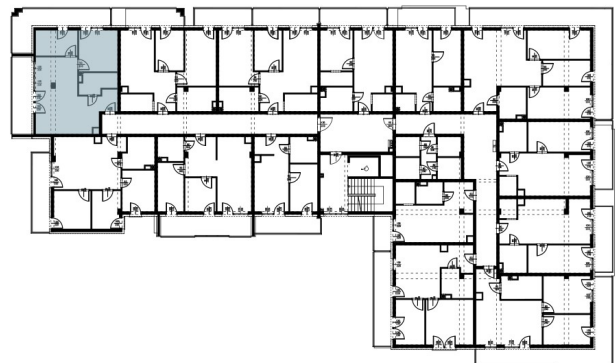

OSIEDLE BŁĘKITNE

Jarosław, ul. Konfederacka

MIESZKANIE NR 60

IV PIĘTRO

C-26
3 POKOJE
POW. UŻYTKOWA
57,47m²

K4.M60.1	Komunikacja	5,32
K4.M60.2	Łazienka	5,15
K4.M60.3	Pokój	11,93
K4.M60.4	Pokój	7,92
K4.M60.5	Kuchnia + salon	27,15
		57,47m ²

skala 1:100