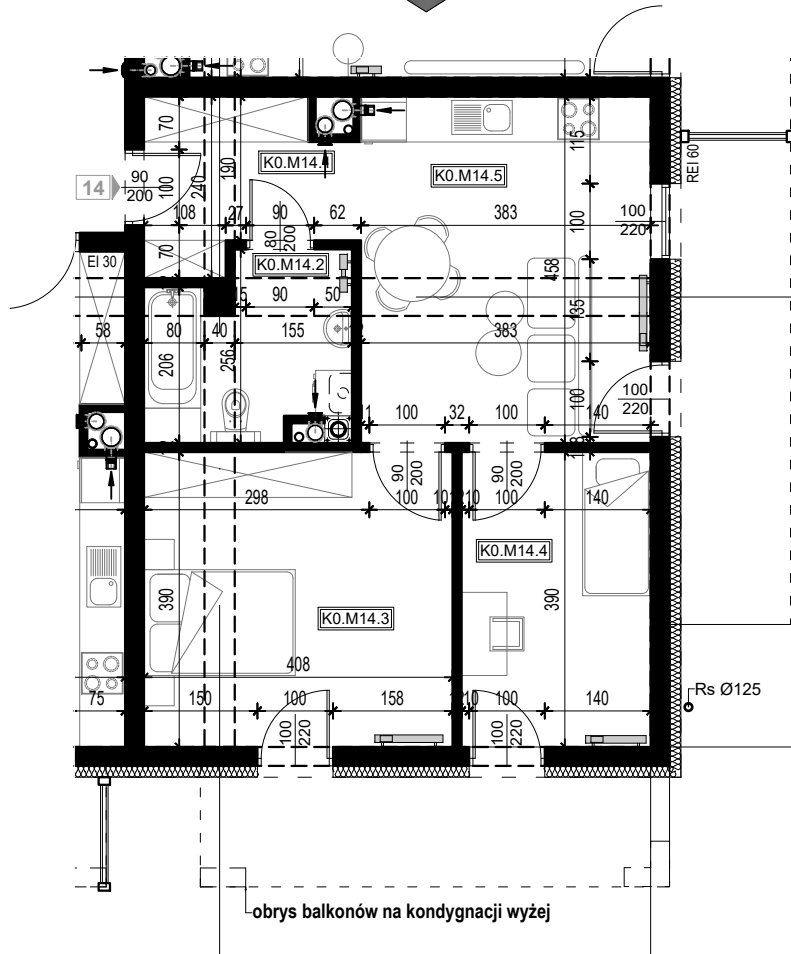

OSIEDLE BŁĘKITNE

Jarosław, ul. Konfederacka

mieszkanie nr 14

parter

C-4
3 POKOJE
POW. UŻYTKOWA
54,74m²

KO.M14.1	Komunikacja	5,57	
KO.M14.2	Łazienka	5,96	
KO.M14.3	Pokój	15,92	
KO.M14.4	Pokój	9,75	
KO.M14.5	Kuchnia + salon	17,54	54,74

skala 1:100