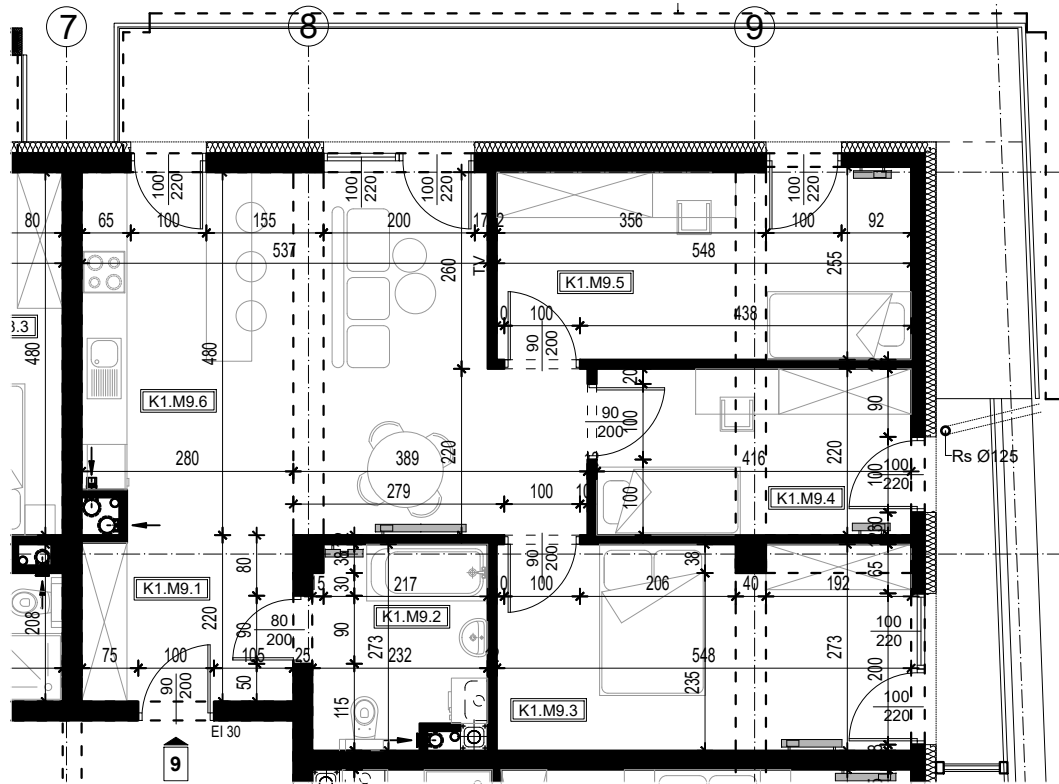

# OSIEDLE BŁĘKITNE

Jarosław, ul. Konfederacka

mieszkanie nr 09

I piętro

D-2  
4 POKOJE  
POW. UŻYTKOWA  
78,02m<sup>2</sup>

K1.M09.1	Komunikacja	5,82
K1.M09.2	Łazienka	5,95
K1.M09.3	Pokój	14,80
K1.M09.4	Pokój	9,15
K1.M09.5	Pokój	13,72
K1.M09.6	Kuchnia + salon	28,58
		78,02m <sup>2</sup>

skala 1:100