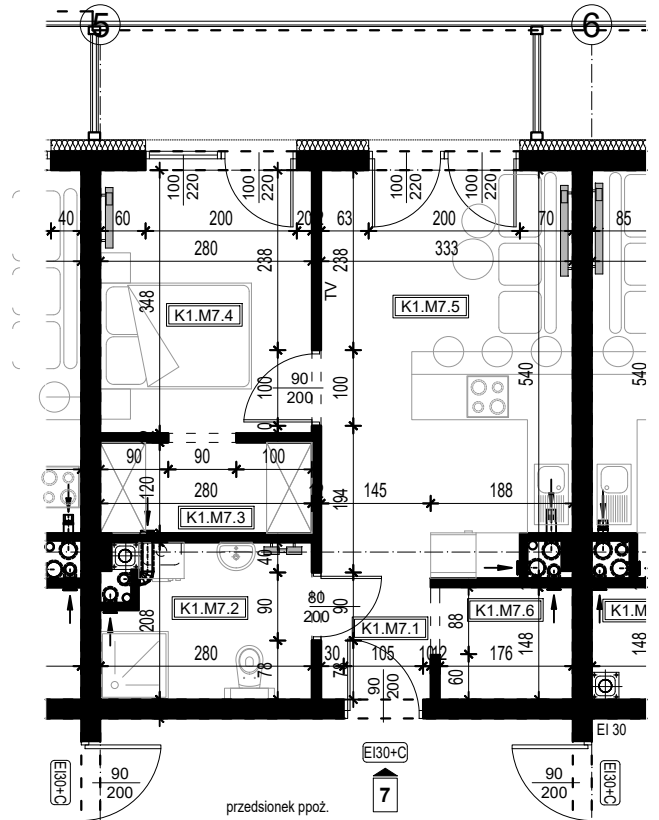

# OSIEDLE BŁĘKITNE

Jarosław, ul. Konfederacka

mieszkanie nr 07

I piętro

B-2  
2 POKOJE  
POW. UŻYTKOWA  
40,97m<sup>2</sup>

K1.M07.1	Komunikacja	3,20
K1.M07.2	Łazienka	5,37
K1.M07.3	Garderoba	3,36
K1.M07.4	Pokój	9,74
K1.M07.5	Kuchnia + salon	16,68
K1.M07.6	Pom. porządkowe	2,62
		40,97m <sup>2</sup>

skala 1:100