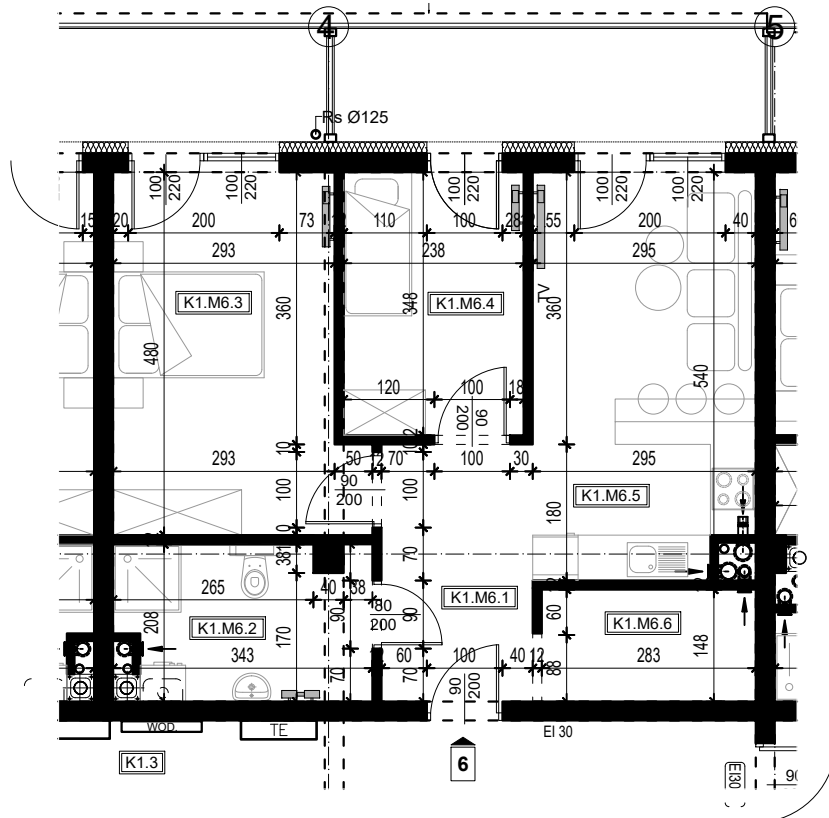

OSIEDLE BŁĘKITNE

Jarosław, ul. Konfederacka

mieszkanie nr 06

I piętro

C-4
3 POKOJE
POW. UŻYTKOWA
56,13m²

K1.M06.1	Komunikacja	6,80
K1.M06.2	Łazienka	6,65
K1.M06.3	Pokój	14,65
K1.M06.4	Pokój	8,28
K1.M06.5	Kuchnia + salon	15,57
K1.M06.6	Pom. porządkowe	4,18
		56,13m ²

skala 1:100