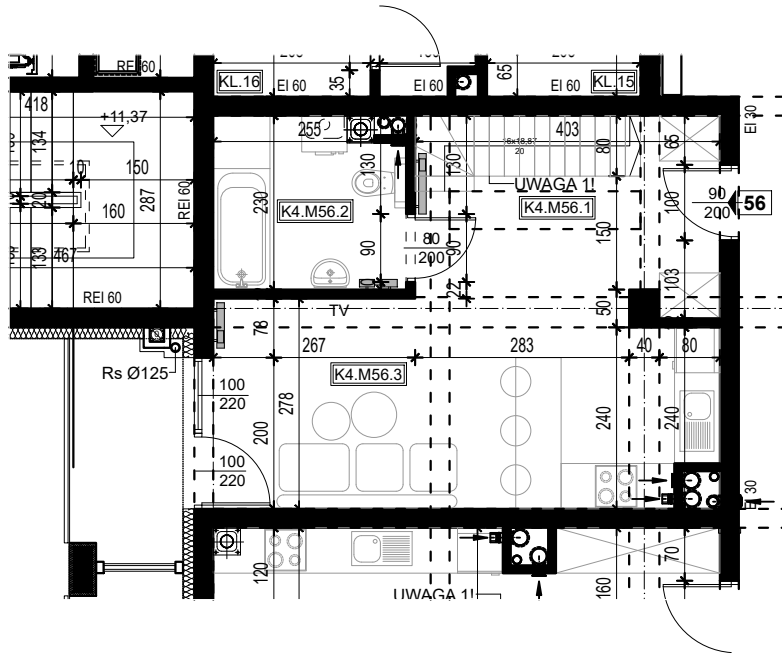

# OSIEDLE BŁĘKITNE

Jarosław, ul. Konfederacka

mieszkanie nr 56

IV piętro + poddasze

**B-18**  
2 POKOJE  
POW. UŻYTKOWA  
**50,34m<sup>2</sup>**

K4.M56.1	Komunikacja	10,18
K4.M56.2	Łazienka	5,84
K4.M56.3	Kuchnia + salon	17,26
K5.M56.4	Pokój	17,06
		33,28m <sup>2</sup> + 17,06m <sup>2</sup>

skala 1:100