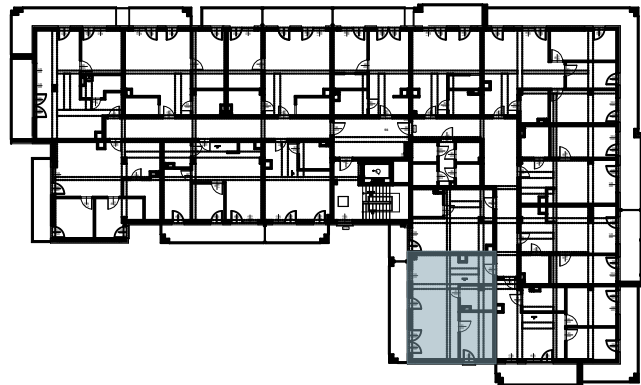

# OSIEDLE BŁĘKITNE

Jarosław, ul. Konfederacka

mieszkanie nr 55

IV piętro + poddasze

K4.M55.1	Komunikacja	6,47
K4.M55.2	Łazienka	5,19
K4.M55.3	Pokój	10,73
K4.M55.4	Kuchnia + salon	32,94
K5.M55.5	Pokój	24,78

55,33m<sup>2</sup> + 24,78m<sup>2</sup>

skala 1:100

# OSIEDLE BŁĘKITNE

Jarosław, ul. Konfederacka

mieszkanie nr 55

IV piętro + poddasze

C-25  
3 POKOJE  
POW. UŻYTKOWA  
80,11 m<sup>2</sup>

K4.M55.1	Komunikacja	6,47
K4.M55.2	Łazienka	5,19
K4.M55.3	Pokój	10,73
K4.M55.4	Kuchnia + salon	32,94
K5.M55.5	Pokój	24,78
		55,33m <sup>2</sup> + 24,78m <sup>2</sup>

skala 1:100