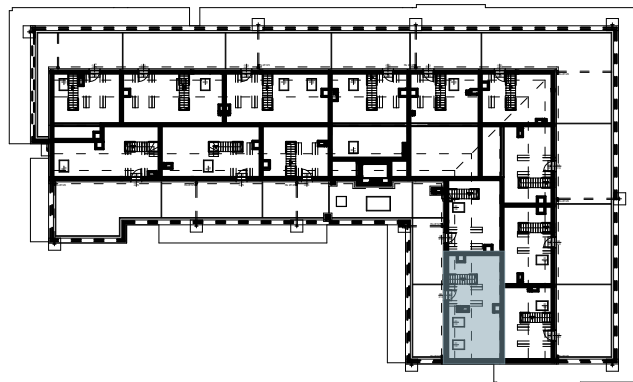

# OSIEDLE BŁĘKITNE

Jarosław, ul. Konfederacka

mieszkanie nr 55

IV piętro + poddasze

K4.M55.1	Komunikacja	6,47
K4.M55.2	Łazienka	5,19
K4.M55.3	Pokój	10,73
K4.M55.4	Kuchnia + salon	32,94
K5.M55.5	Pokój	24,78

55,33m<sup>2</sup> + 24,78m<sup>2</sup>

skala 1:100

# OSIEDLE BŁĘKITNE

Jarosław, ul. Konfederacka

mieszkanie nr 55

IV piętro + poddasze

C-25  
3 POKOJE  
POW. UŻYTKOWA  
80,11 m<sup>2</sup>

K4.M55.1	Komunikacja	6,47
K4.M55.2	Łazienka	5,19
K4.M55.3	Pokój	10,73
K4.M55.4	Kuchnia + salon	32,94
K5.M55.5	Pokój	24,78
		55,33m <sup>2</sup> + 24,78m <sup>2</sup>