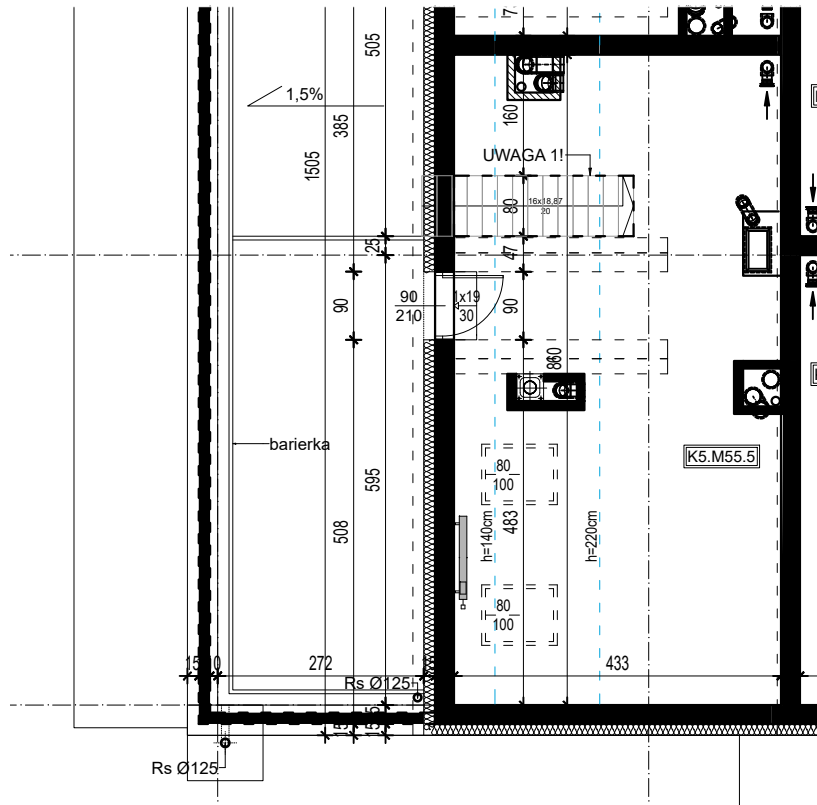

# OSIEDLE BŁĘKITNE

Jarosław, ul. Konfederacka

mieszkanie nr 55

IV piętro + poddasze

K4.M55.1	Komunikacja	6,47
K4.M55.2	Łazienka	5,19
K4.M55.3	Pokój	10,73
K4.M55.4	Kuchnia + salon	32,94
K5.M55.5	Pokój	24,78

55,33m<sup>2</sup> + 24,78m<sup>2</sup>

skala 1:100

# OSIEDLE BŁĘKITNE

Jarosław, ul. Konfederacka

mieszkanie nr 55

IV piętro + poddasze

C-25  
3 POKOJE  
POW. UŻYTKOWA  
80,11 m<sup>2</sup>

K4.M55.1	Komunikacja	6,47
K4.M55.2	Łazienka	5,19
K4.M55.3	Pokój	10,73
K4.M55.4	Kuchnia + salon	32,94
K5.M55.5	Pokój	24,78
		55,33m <sup>2</sup> + 24,78m <sup>2</sup>

skala 1:100