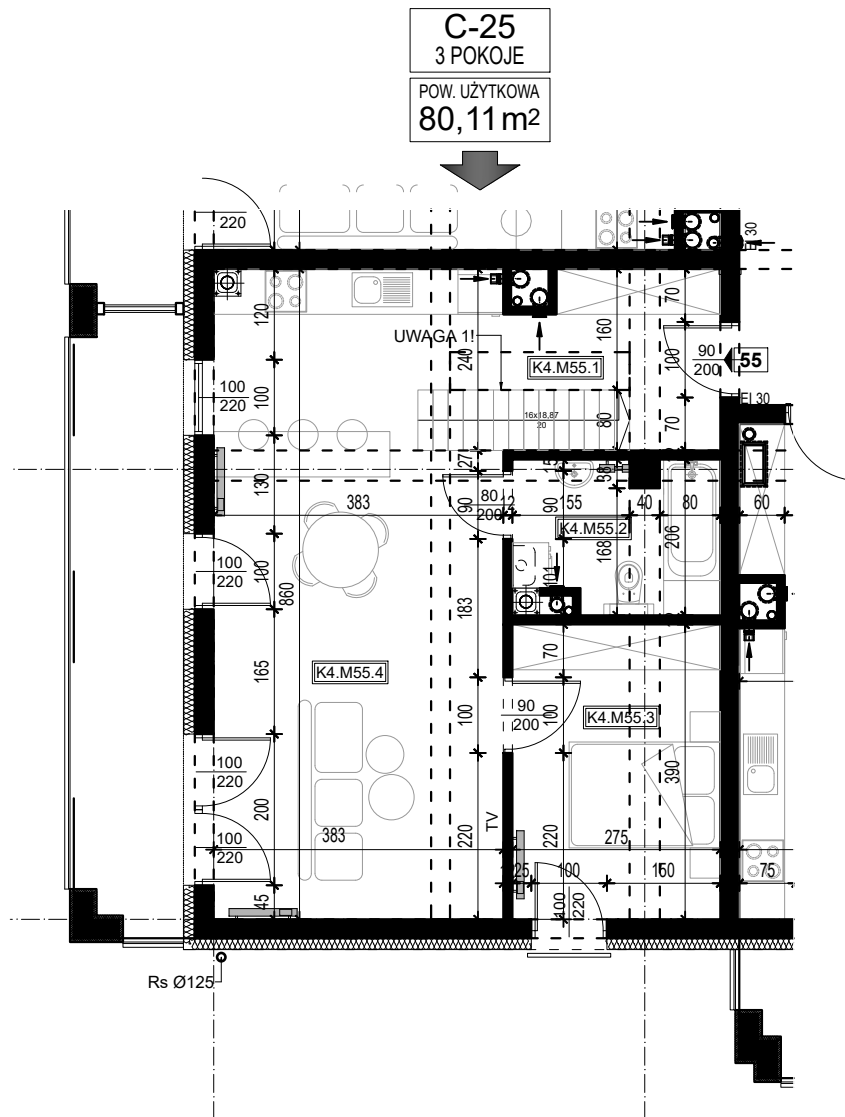

# OSIEDLE BŁĘKITNE

Jarosław, ul. Konfederacka

mieszkanie nr 55

IV piętro + poddasze

K4.M55.1	Komunikacja	6,47
K4.M55.2	Łazienka	5,19
K4.M55.3	Pokój	10,73
K4.M55.4	Kuchnia + salon	32,94
K5.M55.5	Pokój	24,78

55,33m<sup>2</sup> + 24,78m<sup>2</sup>

skala 1:100

# OSIEDLE BŁĘKITNE

Jarosław, ul. Konfederacka

mieszkanie nr 55

IV piętro + poddasze

C-25  
3 POKOJE  
POW. UŻYTKOWA  
80,11 m<sup>2</sup>

K4.M55.1	Komunikacja	6,47
K4.M55.2	Łazienka	5,19
K4.M55.3	Pokój	10,73
K4.M55.4	Kuchnia + salon	32,94
K5.M55.5	Pokój	24,78
		55,33m <sup>2</sup> + 24,78m <sup>2</sup>

skala 1:100