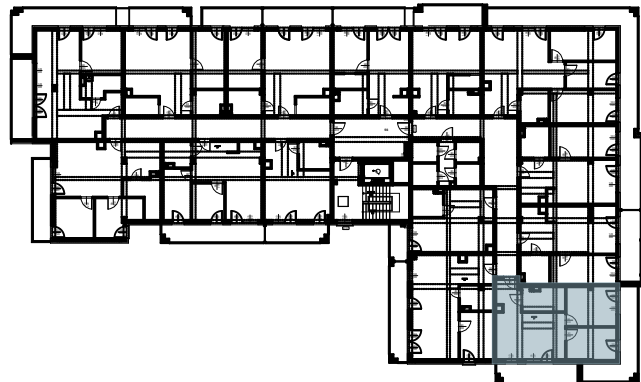

OSIEDLE BŁĘKITNE

Jarosław, ul. Konfederacka

mieszkanie nr 54

IV piętro + poddasze

D-9
4 POKOJE
POW. UŻYTKOWA
72,60m²

K4.M54.1	Komunikacja	4,85
K4.M54.2	Łazienka	6,76
K4.M54.3	Pokój	13,30
K4.M54.4	Pokój	10,82
K4.M54.5	Kuchnia + salon	21,80
K5.M54.6	Pokój	15,07

57,53m² + 15,07m²

skala 1:100

OSIEDLE BŁĘKITNE

Jarosław, ul. Konfederacka

mieszkanie nr 54

IV piętro + poddasze

D-9
4 POKOJE
POW. UŻYTKOWA
72,60m²

K4.M54.1	Komunikacja	4,85
K4.M54.2	Łazienka	6,76
K4.M54.3	Pokój	13,30
K4.M54.4	Pokój	10,82
K4.M54.5	Kuchnia + salon	21,80
K5.M54.6	Pokój	15,07
		57,53m ² + 15,07m ²

skala 1:100