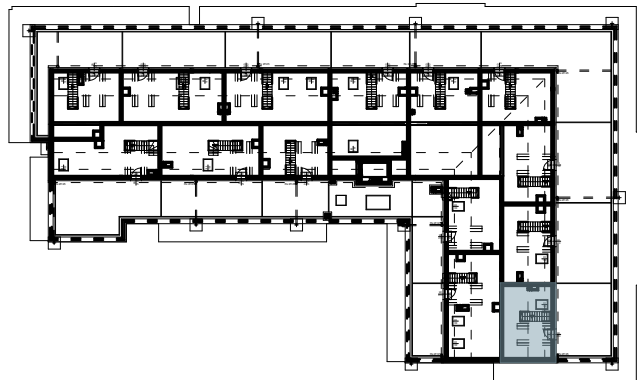

OSIEDLE BŁĘKITNE

Jarosław, ul. Konfederacka

mieszkanie nr 54

IV piętro + poddasze

D-9
4 POKOJE
POW. UŻYTKOWA
72,60m²

K4.M54.1	Komunikacja	4,85
K4.M54.2	Łazienka	6,76
K4.M54.3	Pokój	13,30
K4.M54.4	Pokój	10,82
K4.M54.5	Kuchnia + salon	21,80
K5.M54.6	Pokój	15,07

57,53m² + 15,07m²

skala 1:100

OSIEDLE BŁĘKITNE

Jarosław, ul. Konfederacka

mieszkanie nr 54

IV piętro + poddasze

D-9
4 POKOJE
POW. UŻYTKOWA
72,60m²

K4.M54.1	Komunikacja	4,85
K4.M54.2	Łazienka	6,76
K4.M54.3	Pokój	13,30
K4.M54.4	Pokój	10,82
K4.M54.5	Kuchnia + salon	21,80
K5.M54.6	Pokój	15,07
		57,53m ² + 15,07m ²