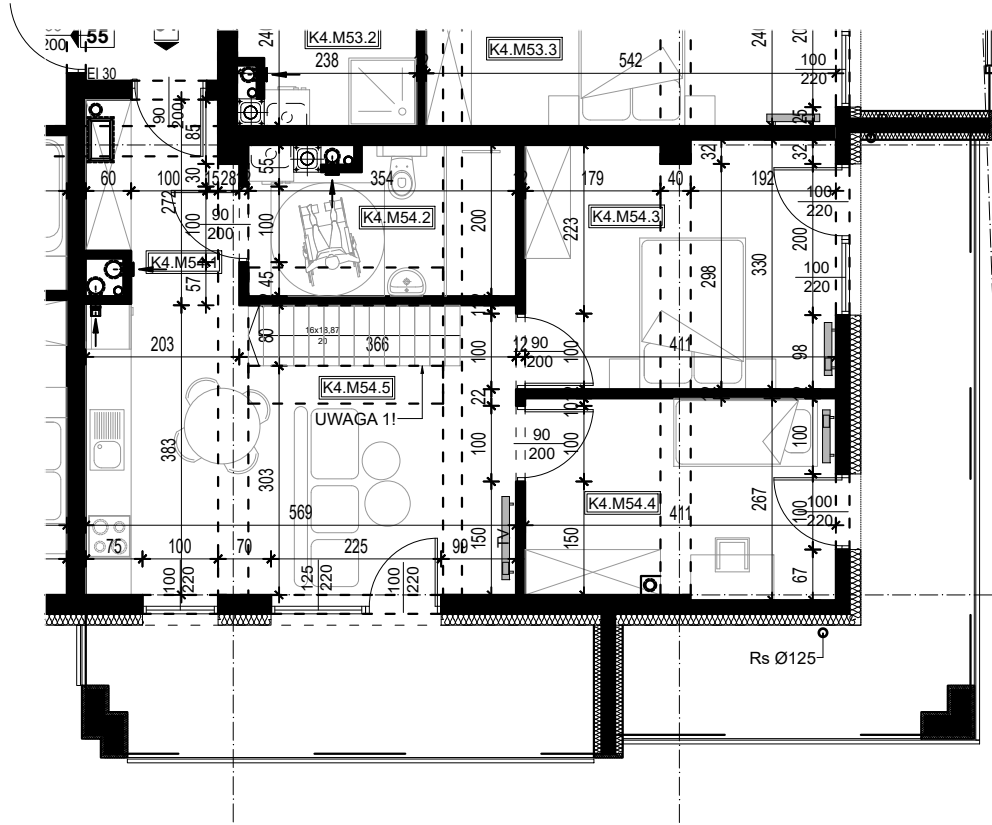

OSIEDLE BŁĘKITNE

Jarosław, ul. Konfederacka

mieszkanie nr 54

IV piętro + poddasze

D-9
4 POKOJE
POW. UŻYTKOWA
72,60m²

K4.M54.1	Komunikacja	4,85
K4.M54.2	Łazienka	6,76
K4.M54.3	Pokój	13,30
K4.M54.4	Pokój	10,82
K4.M54.5	Kuchnia + salon	21,80
K5.M54.6	Pokój	15,07

57,53m² + 15,07m²

skala 1:100

OSIEDLE BŁĘKITNE

Jarosław, ul. Konfederacka

mieszkanie nr 54

IV piętro + poddasze

D-9
4 POKOJE
POW. UŻYTKOWA
72,60m²

K4.M54.1	Komunikacja	4,85
K4.M54.2	Łazienka	6,76
K4.M54.3	Pokój	13,30
K4.M54.4	Pokój	10,82
K4.M54.5	Kuchnia + salon	21,80
K5.M54.6	Pokój	15,07
		57,53m ² + 15,07m ²

skala 1:100