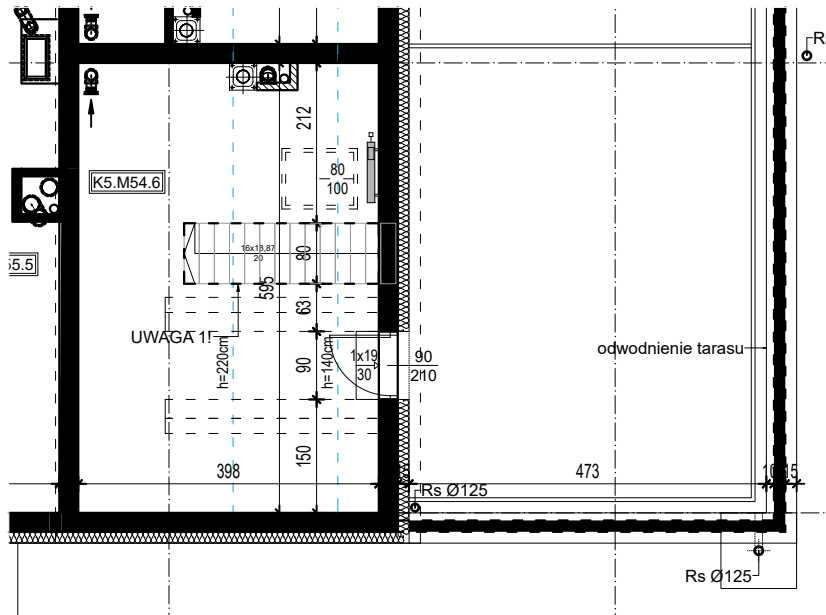

OSIEDLE BŁĘKITNE

Jarosław, ul. Konfederacka

mieszkanie nr 54

IV piętro + poddasze

D-9
4 POKOJE
POW. UŻYTKOWA
72,60m²

K4.M54.1	Komunikacja	4,85
K4.M54.2	Łazienka	6,76
K4.M54.3	Pokój	13,30
K4.M54.4	Pokój	10,82
K4.M54.5	Kuchnia + salon	21,80
K5.M54.6	Pokój	15,07

57,53m² + 15,07m²

skala 1:100

OSIEDLE BŁĘKITNE

Jarosław, ul. Konfederacka

mieszkanie nr 54

IV piętro + poddasze

D-9
4 POKOJE
POW. UŻYTKOWA
72,60m²

K4.M54.1	Komunikacja	4,85
K4.M54.2	Łazienka	6,76
K4.M54.3	Pokój	13,30
K4.M54.4	Pokój	10,82
K4.M54.5	Kuchnia + salon	21,80
K5.M54.6	Pokój	15,07
		57,53m ² + 15,07m ²

skala 1:100