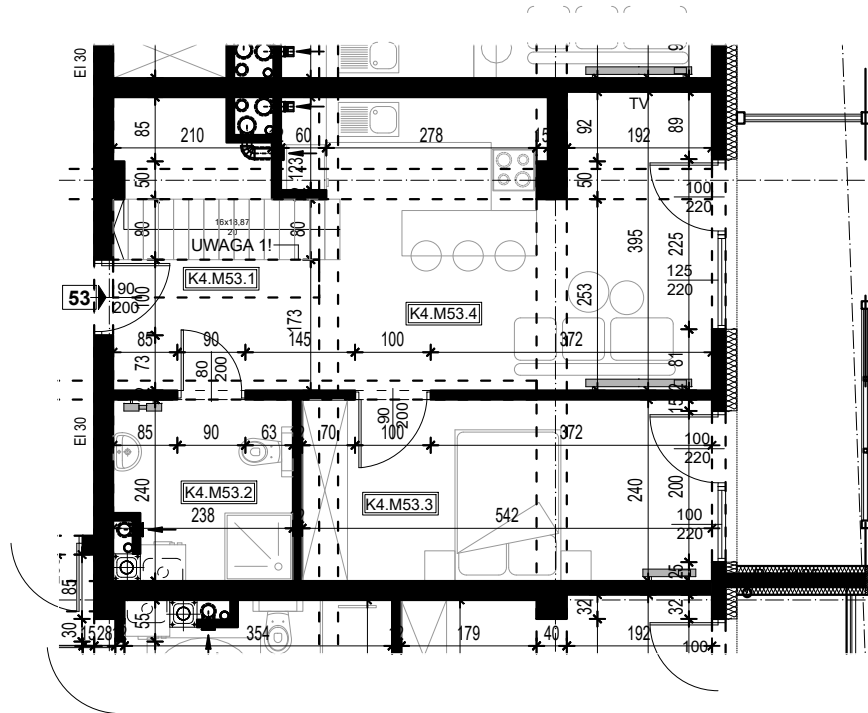

OSIEDLE BŁĘKITNE

Jarosław, ul. Konfederacka

mieszkanie nr 53

IV piętro + poddasze

C-24
3 POKOJE
POW. UŻYTKOWA
63,96m²

K4.M53.1	Komunikacja	9,63
K4.M53.2	Łazienka	5,38
K4.M53.3	Pokój	13,00
K4.M53.4	Kuchnia + salon	20,23
K5.M53.5	Pokój	15,72

48,24m² + 15,72m²

skala 1:100

OSIEDLE BŁĘKITNE

Jarosław, ul. Konfederacka

mieszkanie nr 53

IV piętro + poddasze

C-24
3 POKOJE
POW. UŻYTKOWA
63,96m²

K4.M53.1	Komunikacja	9,63
K4.M53.2	Łazienka	5,38
K4.M53.3	Pokój	13,00
K4.M53.4	Kuchnia + salon	20,23
K5.M53.5	Pokój	15,72
		48,24m ² + 15,72m ²

skala 1:100