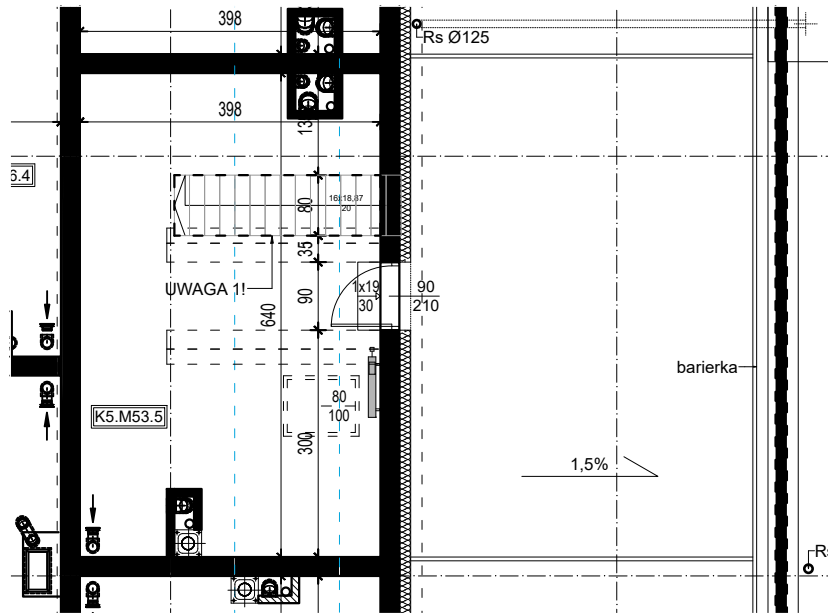

OSIEDLE BŁĘKITNE

Jarosław, ul. Konfederacka

mieszkanie nr 53

IV piętro + poddasze

C-24
3 POKOJE
POW. UŻYTKOWA
63,96m²

K4.M53.1	Komunikacja	9,63
K4.M53.2	Łazienka	5,38
K4.M53.3	Pokój	13,00
K4.M53.4	Kuchnia + salon	20,23
K5.M53.5	Pokój	15,72

48,24m² + 15,72m²

skala 1:100

OSIEDLE BŁĘKITNE

Jarosław, ul. Konfederacka

mieszkanie nr 53

IV piętro + poddasze

C-24
3 POKOJE
POW. UŻYTKOWA
63,96m²

K4.M53.1	Komunikacja	9,63
K4.M53.2	Łazienka	5,38
K4.M53.3	Pokój	13,00
K4.M53.4	Kuchnia + salon	20,23
K5.M53.5	Pokój	15,72
		48,24m ² + 15,72m ²

skala 1:100