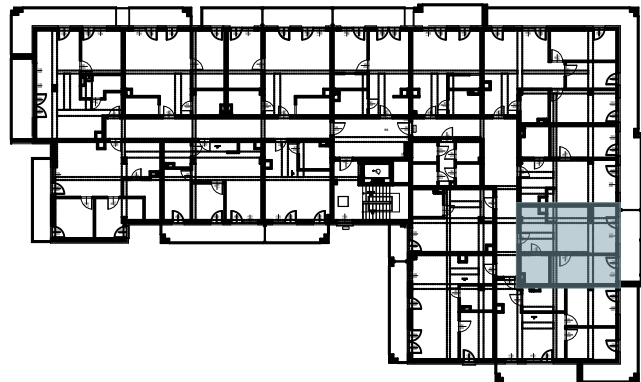

OSIEDLE BŁĘKITNE

Jarosław, ul. Konfederacka

mieszkanie nr 53

IV piętro + poddasze

C-24
3 POKOJE
POW. UŻYTKOWA
63,96m²

K4.M53.1	Komunikacja	9,63
K4.M53.2	Łazienka	5,38
K4.M53.3	Pokój	13,00
K4.M53.4	Kuchnia + salon	20,23
K5.M53.5	Pokój	15,72

48,24m² + 15,72m²

skala 1:100

OSIEDLE BŁĘKITNE

Jarosław, ul. Konfederacka

mieszkanie nr 53

IV piętro + poddasze

C-24
3 POKOJE
POW. UŻYTKOWA
63,96m²

K4.M53.1	Komunikacja	9,63
K4.M53.2	Łazienka	5,38
K4.M53.3	Pokój	13,00
K4.M53.4	Kuchnia + salon	20,23
K5.M53.5	Pokój	15,72
		48,24m ² + 15,72m ²

skala 1:100