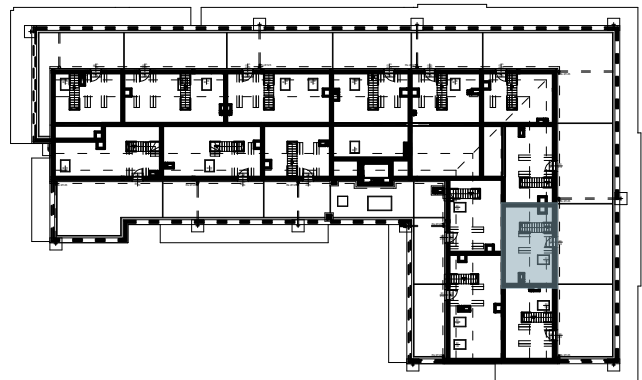

OSIEDLE BŁĘKITNE

Jarosław, ul. Konfederacka

mieszkanie nr 53

IV piętro + poddasze

C-24
3 POKOJE
POW. UŻYTKOWA
63,96m²

K4.M53.1	Komunikacja	9,63
K4.M53.2	Łazienka	5,38
K4.M53.3	Pokój	13,00
K4.M53.4	Kuchnia + salon	20,23
K5.M53.5	Pokój	15,72

48,24m² + 15,72m²

skala 1:100

OSIEDLE BŁĘKITNE

Jarosław, ul. Konfederacka

mieszkanie nr 53

IV piętro + poddasze

C-24
3 POKOJE
POW. UŻYTKOWA
63,96m²

K4.M53.1	Komunikacja	9,63
K4.M53.2	Łazienka	5,38
K4.M53.3	Pokój	13,00
K4.M53.4	Kuchnia + salon	20,23
K5.M53.5	Pokój	15,72
		48,24m ² + 15,72m ²