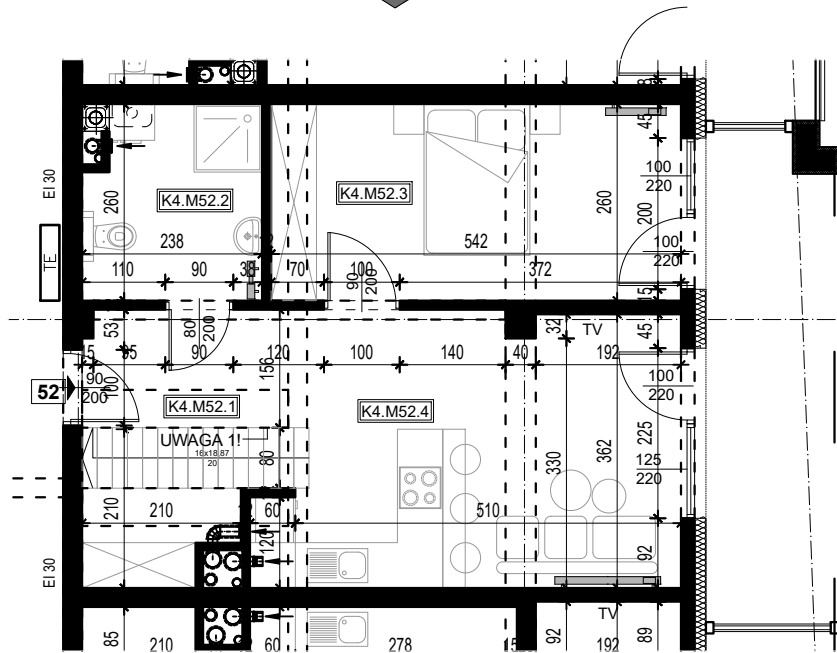

OSIEDLE BŁĘKITNE

Jarosław, ul. Konfederacka

mieszkanie nr 52

IV piętro + poddasze

C-23
3 POKOJE
POW. UŻYTKOWA
71,46m²

K4.M52.1	Komunikacja	9,00
K4.M52.2	Łazienka	5,86
K4.M52.3	Pokój	14,09
K4.M52.4	Kuchnia + salon	19,22
K5.M52.5	Pokój	23,29

48,17m² + 23,29m²

skala 1:100