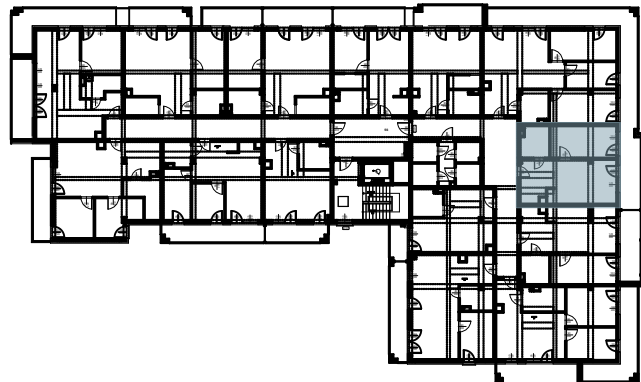

OSIEDLE BŁĘKITNE

Jarosław, ul. Konfederacka

mieszkanie nr 52

IV piętro + poddasze

C-23
3 POKOJE
POW. UŻYTKOWA
71,46m²

K4.M52.1	Komunikacja	9,00
K4.M52.2	Łazienka	5,86
K4.M52.3	Pokój	14,09
K4.M52.4	Kuchnia + salon	19,22
K5.M52.5	Pokój	23,29

48,17m² + 23,29m²

skala 1:100