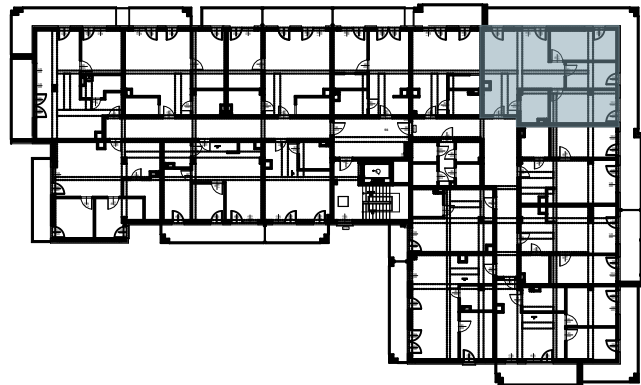

# OSIEDLE BŁĘKITNE

Jarosław, ul. Konfederacka

mieszkanie nr 51

IV piętro + poddasze

E-1  
5 POKOI  
POW. UŻYTKOWA  
89,74m<sup>2</sup>

K4.M51.1	Komunikacja	5,82
K4.M51.2	Łazienka	5,95
K4.M51.3	Pokój	14,80
K4.M51.4	Pokój	9,15
K4.M51.5	Pokój	13,72
K4.M51.6	Kuchnia + salon	28,58
K5.M51.7	Pokój	11,72
		78,02m <sup>2</sup> + 11,72m <sup>2</sup>

skala 1:100