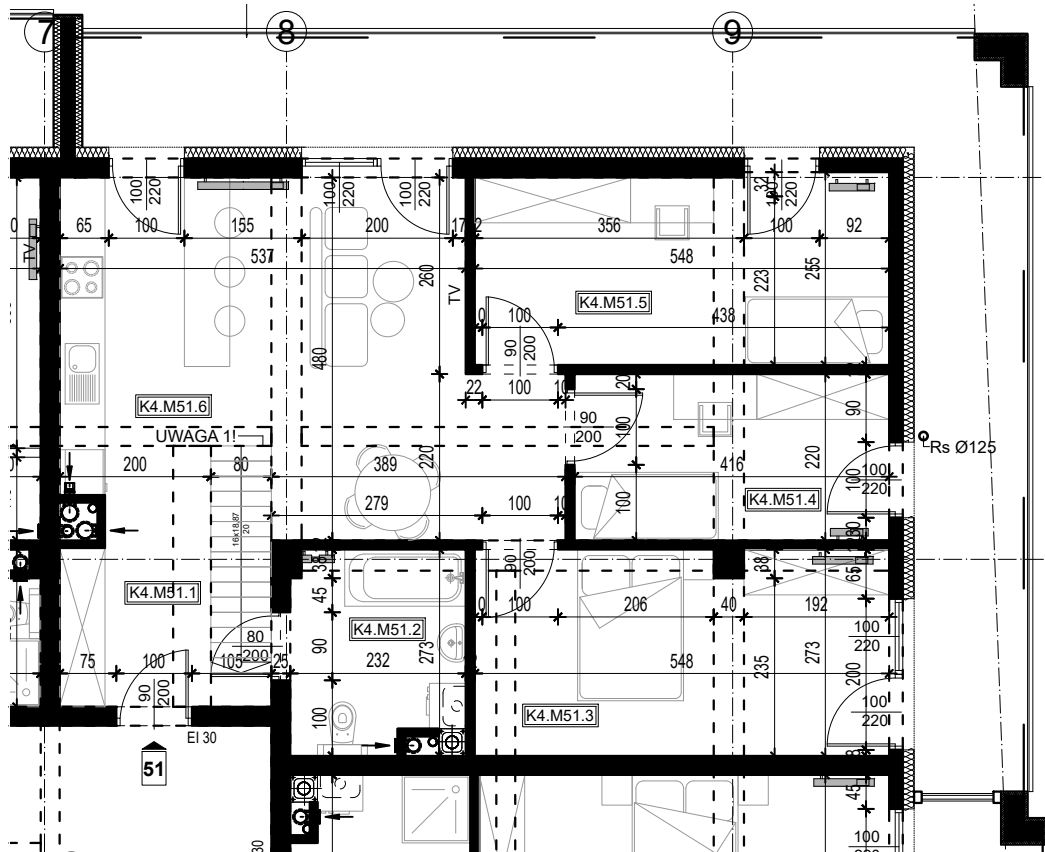

# OSIEDLE BŁĘKITNE

Jarosław, ul. Konfederacka

mieszkanie nr 51

IV piętro + poddasze

E-1  
5 POKOI  
POW. UŻYTKOWA  
89,74m<sup>2</sup>

K4.M51.1	Komunikacja	5,82
K4.M51.2	Łazienka	5,95
K4.M51.3	Pokój	14,80
K4.M51.4	Pokój	9,15
K4.M51.5	Pokój	13,72
K4.M51.6	Kuchnia + salon	28,58
K5.M51.7	Pokój	11,72
		78,02m <sup>2</sup> + 11,72m <sup>2</sup>

skala 1:100