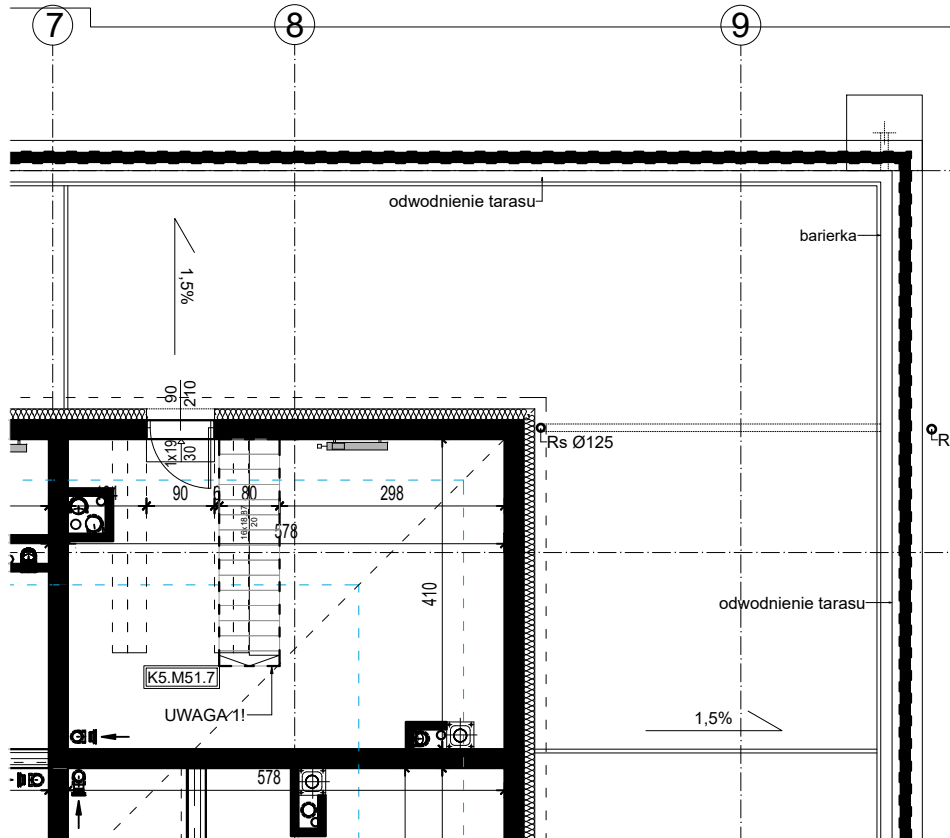

# OSIEDLE BŁĘKITNE

Jarosław, ul. Konfederacka

mieszkanie nr 51

IV piętro + poddasze

E-1  
5 POKOI  
POW. UŻYTKOWA  
89,74m<sup>2</sup>

K4.M51.1	Komunikacja	5,82
K4.M51.2	Łazienka	5,95
K4.M51.3	Pokój	14,80
K4.M51.4	Pokój	9,15
K4.M51.5	Pokój	13,72
K4.M51.6	Kuchnia + salon	28,58
K5.M51.7	Pokój	11,72
		78,02m <sup>2</sup> + 11,72m <sup>2</sup>

skala 1:100