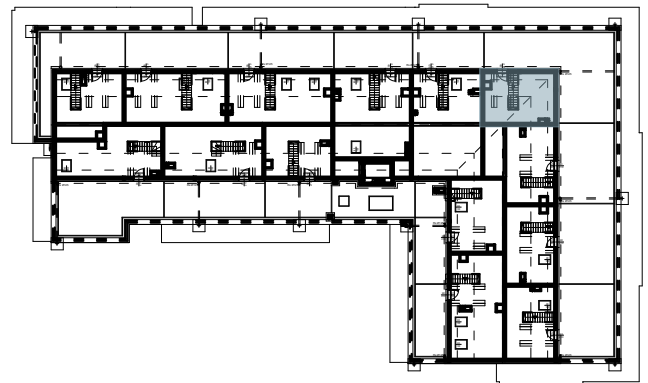

# OSIEDLE BŁĘKITNE

Jarosław, ul. Konfederacka

mieszkanie nr 51

IV piętro + poddasze

E-1  
5 POKOI  
POW. UŻYTKOWA  
89,74m<sup>2</sup>

K4.M51.1	Komunikacja	5,82
K4.M51.2	Łazienka	5,95
K4.M51.3	Pokój	14,80
K4.M51.4	Pokój	9,15
K4.M51.5	Pokój	13,72
K4.M51.6	Kuchnia + salon	28,58
K5.M51.7	Pokój	11,72
		78,02m <sup>2</sup> + 11,72m <sup>2</sup>

skala 1:100