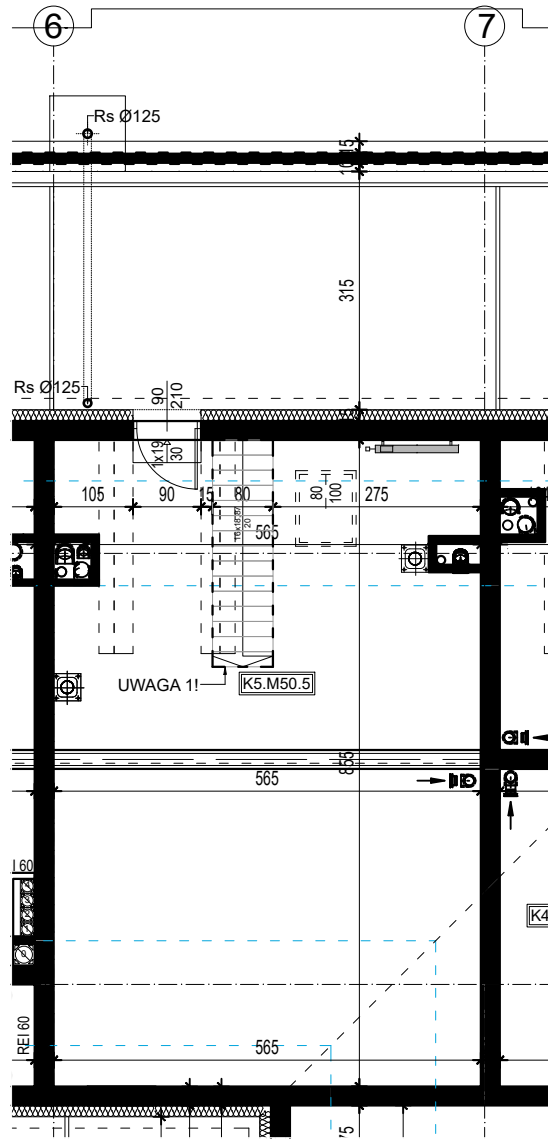

OSIEDLE BŁĘKITNE

Jarosław, ul. Konfederacka

mieszkanie nr 50

IV piętro + poddasze

B-17
2 POKOJE
POW. UŻYTKOWA
71,04m²

K4.M50.1	Komunikacja	5,82
K4.M50.2	Łazienka	5,07
K4.M50.3	Kuchnia + salon	23,77
K4.M50.4	Pom. porządkowe	2,90
K5.M50.5	Pokój	33,48

37,56m² + 33,48m²

skala 1:100

OSIEDLE BŁĘKITNE

Jarosław, ul. Konfederacka

mieszkanie nr 50

IV piętro + poddasze

B-17
2 POKOJE
POW. UŻYTKOWA
71,04m²

K4.M50.1	Komunikacja	5,82
K4.M50.2	Łazienka	5,07
K4.M50.3	Kuchnia + salon	23,77
K4.M50.4	Pom. porządkowe	2,90
K5.M50.5	Pokój	33,48
		37,56m ² + 33,48m ²

skala 1:100