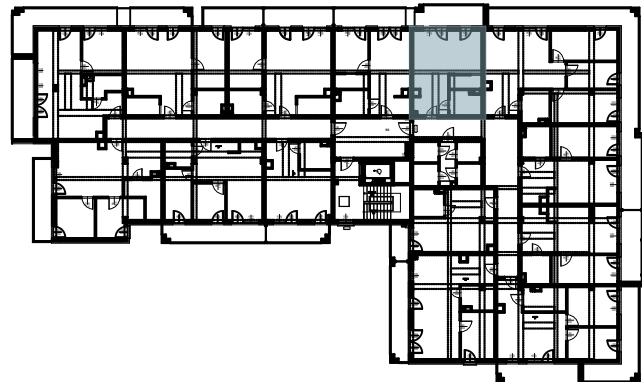

OSIEDLE BŁĘKITNE

Jarosław, ul. Konfederacka

mieszkanie nr 50

IV piętro + poddasze

B-17
2 POKOJE
POW. UŻYTKOWA
71,04m²

K4.M50.1	Komunikacja	5,82
K4.M50.2	Łazienka	5,07
K4.M50.3	Kuchnia + salon	23,77
K4.M50.4	Pom. porządkowe	2,90
K5.M50.5	Pokój	33,48

37,56m² + 33,48m²

skala 1:100

OSIEDLE BŁĘKITNE

Jarosław, ul. Konfederacka

mieszkanie nr 50

IV piętro + poddasze

B-17
2 POKOJE
POW. UŻYTKOWA
71,04m²

K4.M50.1	Komunikacja	5,82
K4.M50.2	Łazienka	5,07
K4.M50.3	Kuchnia + salon	23,77
K4.M50.4	Pom. porządkowe	2,90
K5.M50.5	Pokój	33,48
		37,56m ² + 33,48m ²

skala 1:100