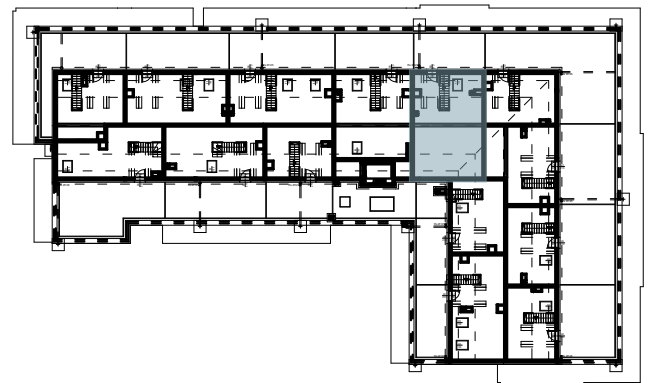

OSIEDLE BŁĘKITNE

Jarosław, ul. Konfederacka

mieszkanie nr 50

IV piętro + poddasze

B-17
2 POKOJE
POW. UŻYTKOWA
71,04m²

K4.M50.1	Komunikacja	5,82
K4.M50.2	Łazienka	5,07
K4.M50.3	Kuchnia + salon	23,77
K4.M50.4	Pom. porządkowe	2,90
K5.M50.5	Pokój	33,48

37,56m² + 33,48m²

skala 1:100

OSIEDLE BŁĘKITNE

Jarosław, ul. Konfederacka

mieszkanie nr 50

IV piętro + poddasze

B-17
2 POKOJE
POW. UŻYTKOWA
71,04m²

K4.M50.1	Komunikacja	5,82
K4.M50.2	Łazienka	5,07
K4.M50.3	Kuchnia + salon	23,77
K4.M50.4	Pom. porządkowe	2,90
K5.M50.5	Pokój	33,48
		37,56m ² + 33,48m ²