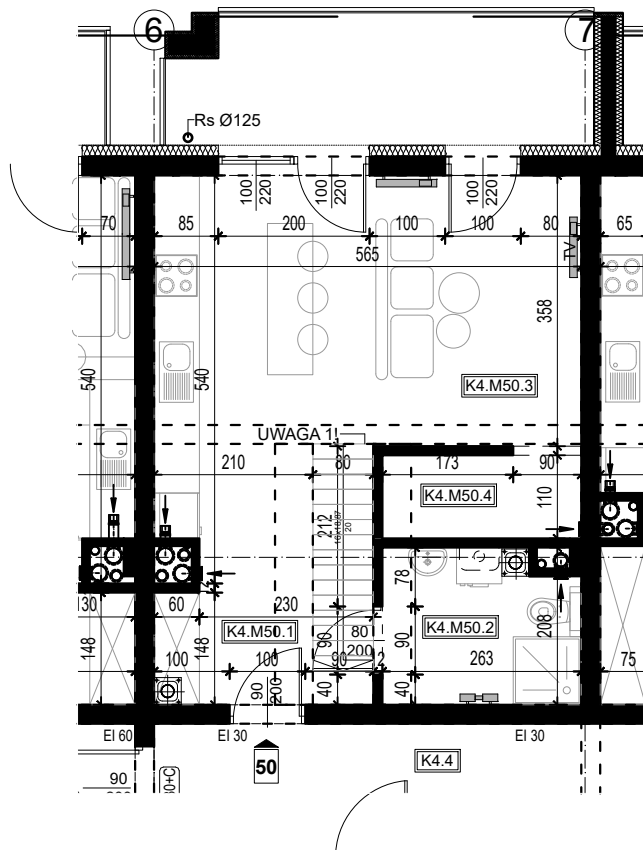

OSIEDLE BŁĘKITNE

Jarosław, ul. Konfederacka

mieszkanie nr 50

IV piętro + poddasze

B-17
2 POKOJE
POW. UŻYTKOWA
71,04m²

K4.M50.1	Komunikacja	5,82
K4.M50.2	Łazienka	5,07
K4.M50.3	Kuchnia + salon	23,77
K4.M50.4	Pom. porządkowe	2,90
K5.M50.5	Pokój	33,48

37,56m² + 33,48m²

skala 1:100

OSIEDLE BŁĘKITNE

Jarosław, ul. Konfederacka

mieszkanie nr 50

IV piętro + poddasze

B-17
2 POKOJE
POW. UŻYTKOWA
71,04m²

K4.M50.1	Komunikacja	5,82
K4.M50.2	Łazienka	5,07
K4.M50.3	Kuchnia + salon	23,77
K4.M50.4	Pom. porządkowe	2,90
K5.M50.5	Pokój	33,48
		37,56m ² + 33,48m ²

skala 1:100