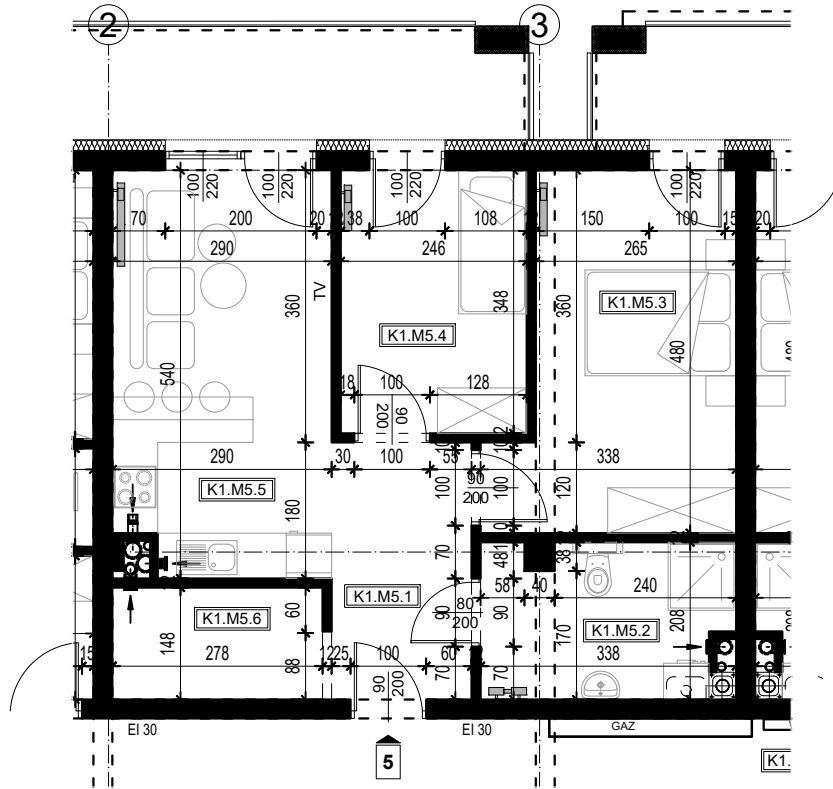

# OSIEDLE BŁĘKITNE

Jarosław, ul. Konfederacka

mieszkanie nr 05

I piętro

C-3  
3 POKOJE  
POW. UŻYTKOWA  
54,38m<sup>2</sup>

K1.M05.1	Komunikacja	6,28	
K1.M05.2	Łazienka	6,55	
K1.M05.3	Pokój	13,60	
K1.M05.4	Pokój	8,55	
K1.M05.5	Kuchnia + salon	15,30	
K1.M05.6	Pom. porządkowe	4,10	54,38m <sup>2</sup>

skala 1:100