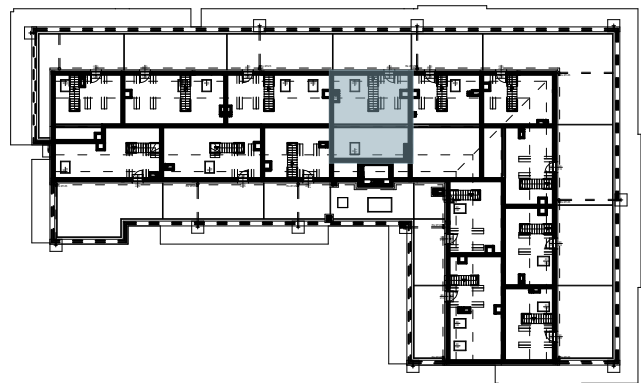

OSIEDLE BŁĘKITNE

Jarosław, ul. Konfederacka

mieszkanie nr 49

IV piętro + poddasze

C-22
3 POKOJE
POW. UŻYTKOWA
73,84m²

K4.M49.1	Komunikacja	5,19	
K4.M49.2	Łazienka	5,37	
K4.M49.3	Garderoba	3,36	
K4.M49.4	Pokój	9,74	
K4.M49.5	Kuchnia + salon	17,55	
K5.M49.6	Pokój	32,63	41,21m ² + 32,63m ²

skala 1:100

OSIEDLE BŁĘKITNE

Jarosław, ul. Konfederacka

mieszkanie nr 49

IV piętro + poddasze

K4.M49.1	Komunikacja	5,19	
K4.M49.2	Łazienka	5,37	
K4.M49.3	Garderoba	3,36	
K4.M49.4	Pokój	9,74	
K4.M49.5	Kuchnia + salon	17,55	
K5.M49.6	Pokój	32,63	41,21m ² + 32,63m ²