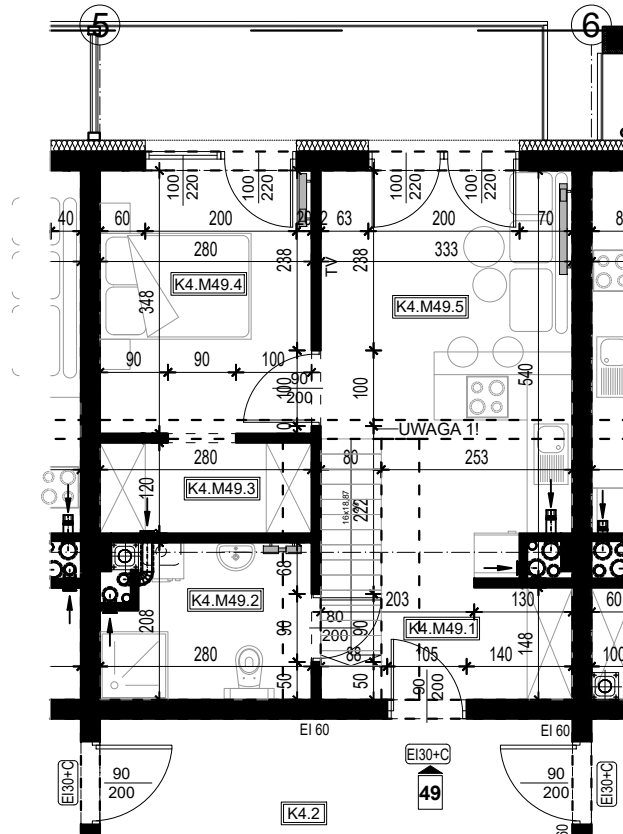

OSIEDLE BŁĘKITNE

Jarosław, ul. Konfederacka

mieszkanie nr 49

IV piętro + poddasze

C-22
3 POKOJE
POW. UŻYTKOWA
73,84m²

K4.M49.1	Komunikacja	5,19	
K4.M49.2	Łazienka	5,37	
K4.M49.3	Garderoba	3,36	
K4.M49.4	Pokój	9,74	
K4.M49.5	Kuchnia + salon	17,55	
K5.M49.6	Pokój	32,63	41,21m ² + 32,63m ²

skala 1:100

OSIEDLE BŁĘKITNE

Jarosław, ul. Konfederacka

mieszkanie nr 49

IV piętro + poddasze

K4.M49.1	Komunikacja	5,19	
K4.M49.2	Łazienka	5,37	
K4.M49.3	Garderoba	3,36	
K4.M49.4	Pokój	9,74	
K4.M49.5	Kuchnia + salon	17,55	
K5.M49.6	Pokój	32,63	41,21m ² + 32,63m ²

skala 1:100