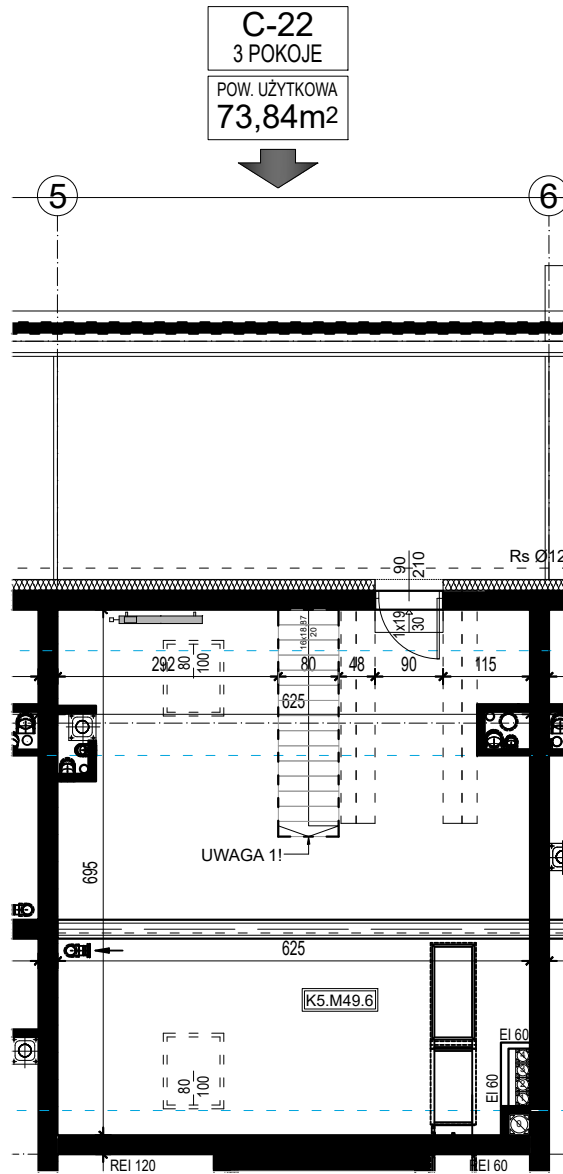

OSIEDLE BŁĘKITNE

Jarosław, ul. Konfederacka

mieszkanie nr 49

IV piętro + poddasze

C-22
3 POKOJE
POW. UŻYTKOWA
73,84m²

K4.M49.1	Komunikacja	5,19	
K4.M49.2	Łazienka	5,37	
K4.M49.3	Garderoba	3,36	
K4.M49.4	Pokój	9,74	
K4.M49.5	Kuchnia + salon	17,55	
K5.M49.6	Pokój	32,63	41,21m ² + 32,63m ²

skala 1:100

OSIEDLE BŁĘKITNE

Jarosław, ul. Konfederacka

mieszkanie nr 49

IV piętro + poddasze

K4.M49.1	Komunikacja	5,19	
K4.M49.2	Łazienka	5,37	
K4.M49.3	Garderoba	3,36	
K4.M49.4	Pokój	9,74	
K4.M49.5	Kuchnia + salon	17,55	
K5.M49.6	Pokój	32,63	41,21m ² + 32,63m ²

skala 1:100