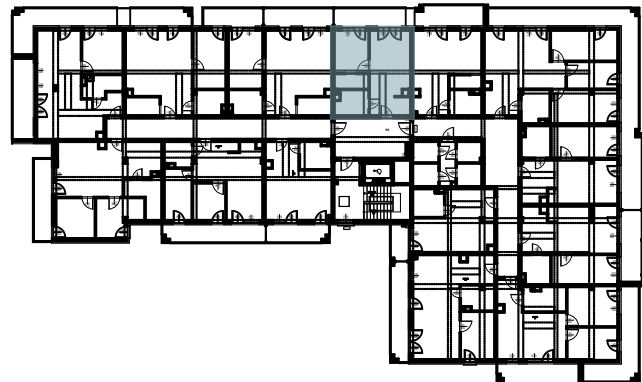

OSIEDLE BŁĘKITNE

Jarosław, ul. Konfederacka

mieszkanie nr 49

IV piętro + poddasze

C-22
3 POKOJE
POW. UŻYTKOWA
73,84m²

K4.M49.1	Komunikacja	5,19	
K4.M49.2	Łazienka	5,37	
K4.M49.3	Garderoba	3,36	
K4.M49.4	Pokój	9,74	
K4.M49.5	Kuchnia + salon	17,55	
K5.M49.6	Pokój	32,63	41,21m ² + 32,63m ²

skala 1:100

OSIEDLE BŁĘKITNE

Jarosław, ul. Konfederacka

mieszkanie nr 49

IV piętro + poddasze

K4.M49.1	Komunikacja	5,19	
K4.M49.2	Łazienka	5,37	
K4.M49.3	Garderoba	3,36	
K4.M49.4	Pokój	9,74	
K4.M49.5	Kuchnia + salon	17,55	
K5.M49.6	Pokój	32,63	41,21m ² + 32,63m ²

skala 1:100