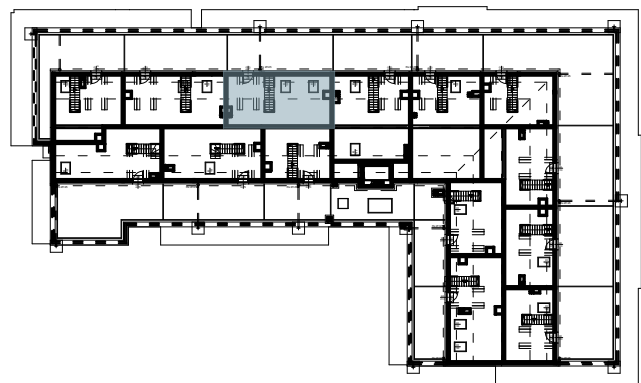

# OSIEDLE BŁĘKITNE

Jarosław, ul. Konfederacka

mieszkanie nr 48

IV piętro + poddasze

C-21  
3 POKOJE  
POW. UŻYTKOWA  
78,77m<sup>2</sup>

K4.M48.1	Komunikacja	4,26
K4.M48.2	Łazienka	5,66
K4.M48.3	Pokój	13,44
K4.M48.4	Kuchnia + salon	28,81
K4.M48.5	Pom. porządkowe	4,19
K5.M48.6	Pokój	22,41
		56,36m <sup>2</sup> + 22,41m <sup>2</sup>

skala 1:100