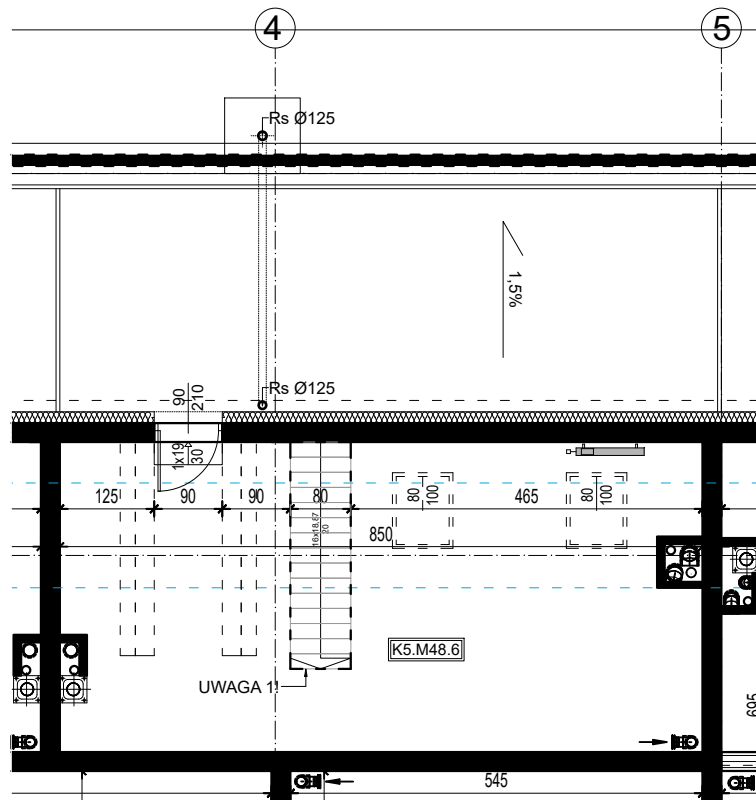

# OSIEDLE BŁĘKITNE

Jarosław, ul. Konfederacka

mieszkanie nr 48

IV piętro + poddasze

C-21  
3 POKOJE  
POW. UŻYTKOWA  
78,77m<sup>2</sup>

K4.M48.1	Komunikacja	4,26
K4.M48.2	Łazienka	5,66
K4.M48.3	Pokój	13,44
K4.M48.4	Kuchnia + salon	28,81
K4.M48.5	Pom. porządkowe	4,19
K5.M48.6	Pokój	22,41
		56,36m <sup>2</sup> + 22,41m <sup>2</sup>

skala 1:100