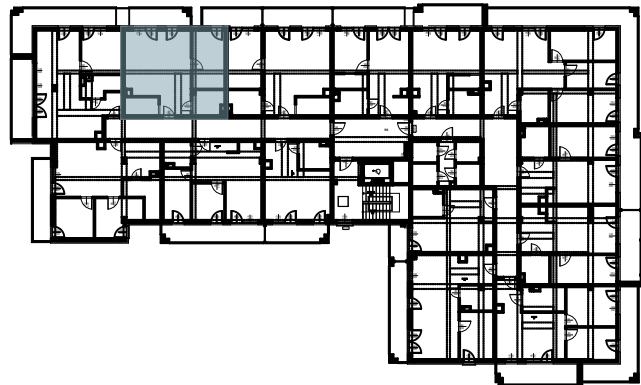

OSIEDLE BŁĘKITNE

Jarosław, ul. Konfederacka

mieszkanie nr 47

IV piętro + poddasze

K4.M47.1	Komunikacja	4,34
K4.M47.2	Łazienka	5,14
K4.M47.3	Pokój	12,86
K4.M47.4	Kuchnia + salon	28,80
K4.M47.5	Pom. porządkowe	4,12
K5.M47.6	Pokój	21,64
		55,26m ² + 21,64m ²

skala 1:100

OSIEDLE BŁĘKITNE

Jarosław, ul. Konfederacka

mieszkanie nr 47

IV piętro + poddasze

C-20
3 POKOJE
POW. UŻYTKOWA
76,90m²

K4.M47.1	Komunikacja	4,34
K4.M47.2	Łazienka	5,14
K4.M47.3	Pokój	12,86
K4.M47.4	Kuchnia + salon	28,80
K4.M47.5	Pom. porządkowe	4,12
K5.M47.6	Pokój	21,64
		55,26m ² + 21,64m ²

skala 1:100