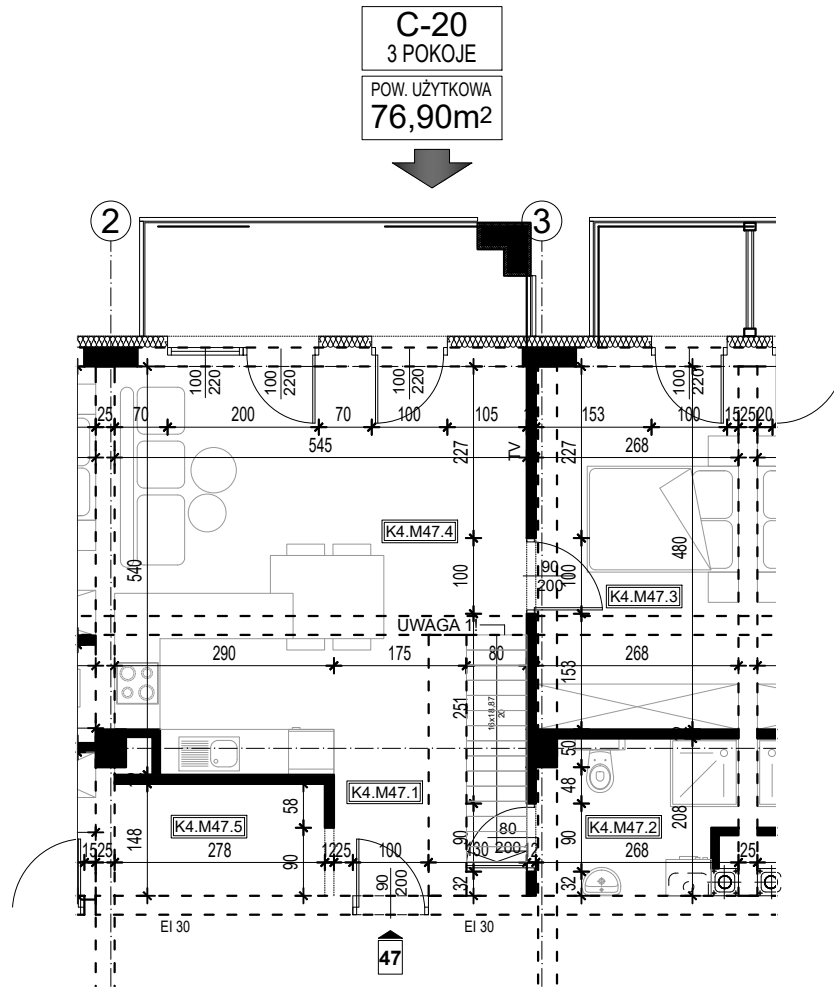

OSIEDLE BŁĘKITNE

Jarosław, ul. Konfederacka

mieszkanie nr 47

IV piętro + poddasze

K4.M47.1	Komunikacja	4,34
K4.M47.2	Łazienka	5,14
K4.M47.3	Pokój	12,86
K4.M47.4	Kuchnia + salon	28,80
K4.M47.5	Pom. porządkowe	4,12
K5.M47.6	Pokój	21,64
		55,26m ² + 21,64m ²

skala 1:100

OSIEDLE BŁĘKITNE

Jarosław, ul. Konfederacka

mieszkanie nr 47

IV piętro + poddasze

C-20
3 POKOJE
POW. UŻYTKOWA
76,90m²

K4.M47.1	Komunikacja	4,34
K4.M47.2	Łazienka	5,14
K4.M47.3	Pokój	12,86
K4.M47.4	Kuchnia + salon	28,80
K4.M47.5	Pom. porządkowe	4,12
K5.M47.6	Pokój	21,64
		55,26m ² + 21,64m ²

skala 1:100