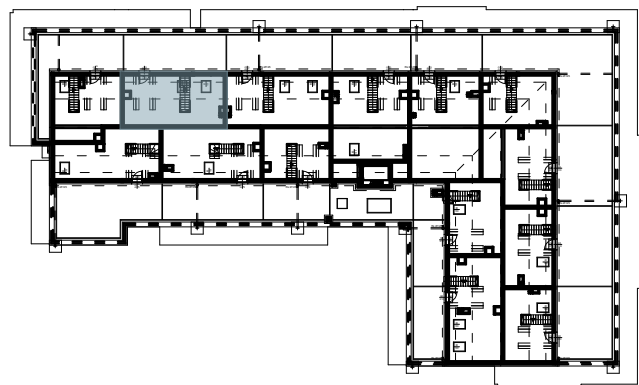

OSIEDLE BŁĘKITNE

Jarosław, ul. Konfederacka

mieszkanie nr 47

IV piętro + poddasze

K4.M47.1	Komunikacja	4,34
K4.M47.2	Łazienka	5,14
K4.M47.3	Pokój	12,86
K4.M47.4	Kuchnia + salon	28,80
K4.M47.5	Pom. porządkowe	4,12
K5.M47.6	Pokój	21,64
		55,26m ² + 21,64m ²

skala 1:100

OSIEDLE BŁĘKITNE

Jarosław, ul. Konfederacka

mieszkanie nr 47

IV piętro + poddasze

C-20
3 POKOJE
POW. UŻYTKOWA
76,90m²

K4.M47.1	Komunikacja	4,34
K4.M47.2	Łazienka	5,14
K4.M47.3	Pokój	12,86
K4.M47.4	Kuchnia + salon	28,80
K4.M47.5	Pom. porządkowe	4,12
K5.M47.6	Pokój	21,64
		55,26m ² + 21,64m ²