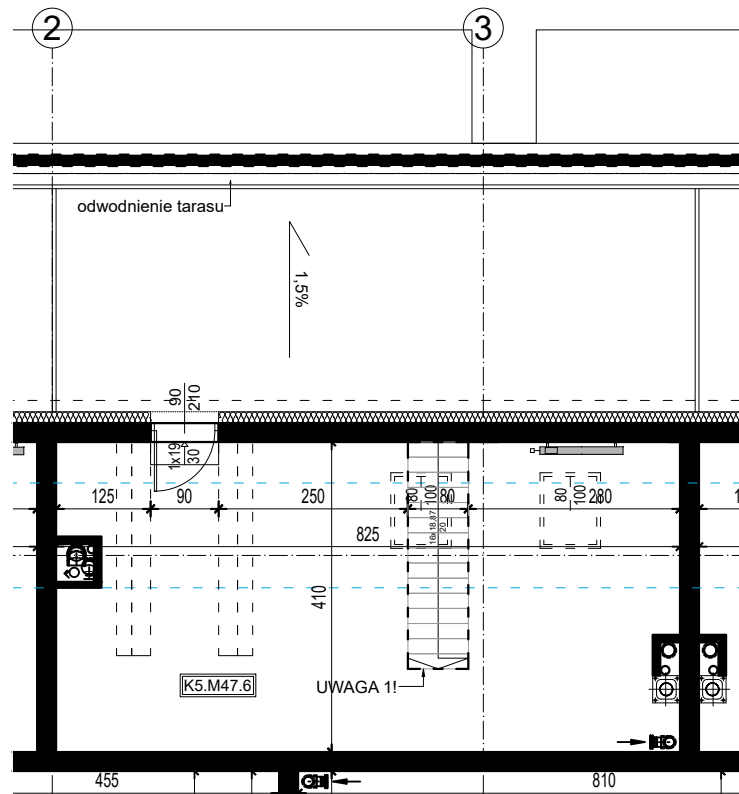

OSIEDLE BŁĘKITNE

Jarosław, ul. Konfederacka

mieszkanie nr 47

IV piętro + poddasze

K4.M47.1	Komunikacja	4,34
K4.M47.2	Łazienka	5,14
K4.M47.3	Pokój	12,86
K4.M47.4	Kuchnia + salon	28,80
K4.M47.5	Pom. porządkowe	4,12
K5.M47.6	Pokój	21,64
		55,26m ² + 21,64m ²

skala 1:100

OSIEDLE BŁĘKITNE

Jarosław, ul. Konfederacka

mieszkanie nr 47

IV piętro + poddasze

C-20
3 POKOJE
POW. UŻYTKOWA
76,90m²

K4.M47.1	Komunikacja	4,34
K4.M47.2	Łazienka	5,14
K4.M47.3	Pokój	12,86
K4.M47.4	Kuchnia + salon	28,80
K4.M47.5	Pom. porządkowe	4,12
K5.M47.6	Pokój	21,64
		55,26m ² + 21,64m ²

skala 1:100