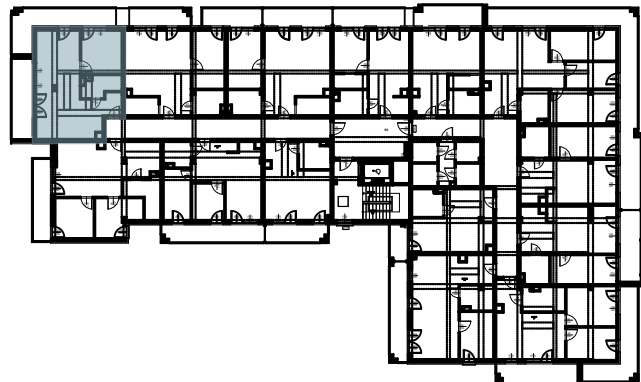

OSIEDLE BŁĘKITNE

Jarosław, ul. Konfederacka

mieszkanie nr 46

IV piętro + poddasze

C-19
3 POKOJE
POW. UŻYTKOWA
76,84m²

K4.M46.1	Komunikacja	5,32
K4.M46.2	Łazienka	5,15
K4.M46.3	Pokój	11,93
K4.M46.4	Kuchnia + salon	35,50
K5.M46.5	Pokój	18,94

57,90m² + 18,94m²

skala 1:100

OSIEDLE BŁĘKITNE

Jarosław, ul. Konfederacka

mieszkanie nr 46

IV piętro + poddasze

C-19
3 POKOJE
POW. UŻYTKOWA
76,84m²

K4.M46.1	Komunikacja	5,32
K4.M46.2	Łazienka	5,15
K4.M46.3	Pokój	11,93
K4.M46.4	Kuchnia + salon	35,50
K5.M46.5	Pokój	18,94
		57,90m ² + 18,94m ²

skala 1:100