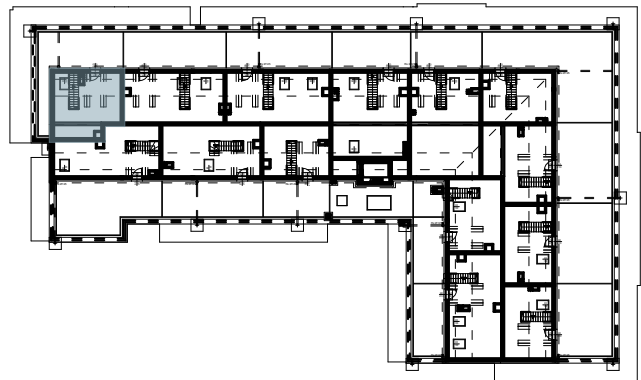

OSIEDLE BŁĘKITNE

Jarosław, ul. Konfederacka

mieszkanie nr 46

IV piętro + poddasze

C-19
3 POKOJE
POW. UŻYTKOWA
76,84m²

K4.M46.1	Komunikacja	5,32
K4.M46.2	Łazienka	5,15
K4.M46.3	Pokój	11,93
K4.M46.4	Kuchnia + salon	35,50
K5.M46.5	Pokój	18,94

57,90m² + 18,94m²

skala 1:100

OSIEDLE BŁĘKITNE

Jarosław, ul. Konfederacka

mieszkanie nr 46

IV piętro + poddasze

C-19
3 POKOJE
POW. UŻYTKOWA
76,84m²

K4.M46.1	Komunikacja	5,32
K4.M46.2	Łazienka	5,15
K4.M46.3	Pokój	11,93
K4.M46.4	Kuchnia + salon	35,50
K5.M46.5	Pokój	18,94
		57,90m ² + 18,94m ²