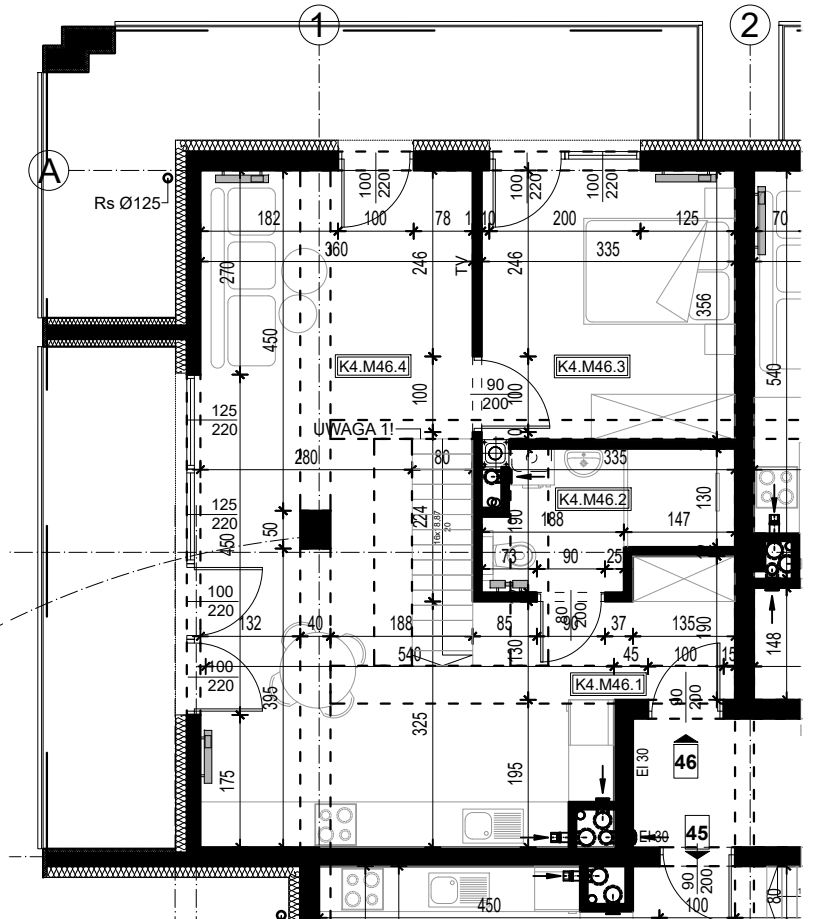

OSIEDLE BŁĘKITNE

Jarosław, ul. Konfederacka

mieszkanie nr 46

IV piętro + poddasze

C-19
3 POKOJE
POW. UŻYTKOWA
76,84m²

K4.M46.1	Komunikacja	5,32
K4.M46.2	Łazienka	5,15
K4.M46.3	Pokój	11,93
K4.M46.4	Kuchnia + salon	35,50
K5.M46.5	Pokój	18,94

57,90m² + 18,94m²

skala 1:100

OSIEDLE BŁĘKITNE

Jarosław, ul. Konfederacka

mieszkanie nr 46

IV piętro + poddasze

C-19
3 POKOJE
POW. UŻYTKOWA
76,84m²

K4.M46.1	Komunikacja	5,32
K4.M46.2	Łazienka	5,15
K4.M46.3	Pokój	11,93
K4.M46.4	Kuchnia + salon	35,50
K5.M46.5	Pokój	18,94
		57,90m ² + 18,94m ²

skala 1:100