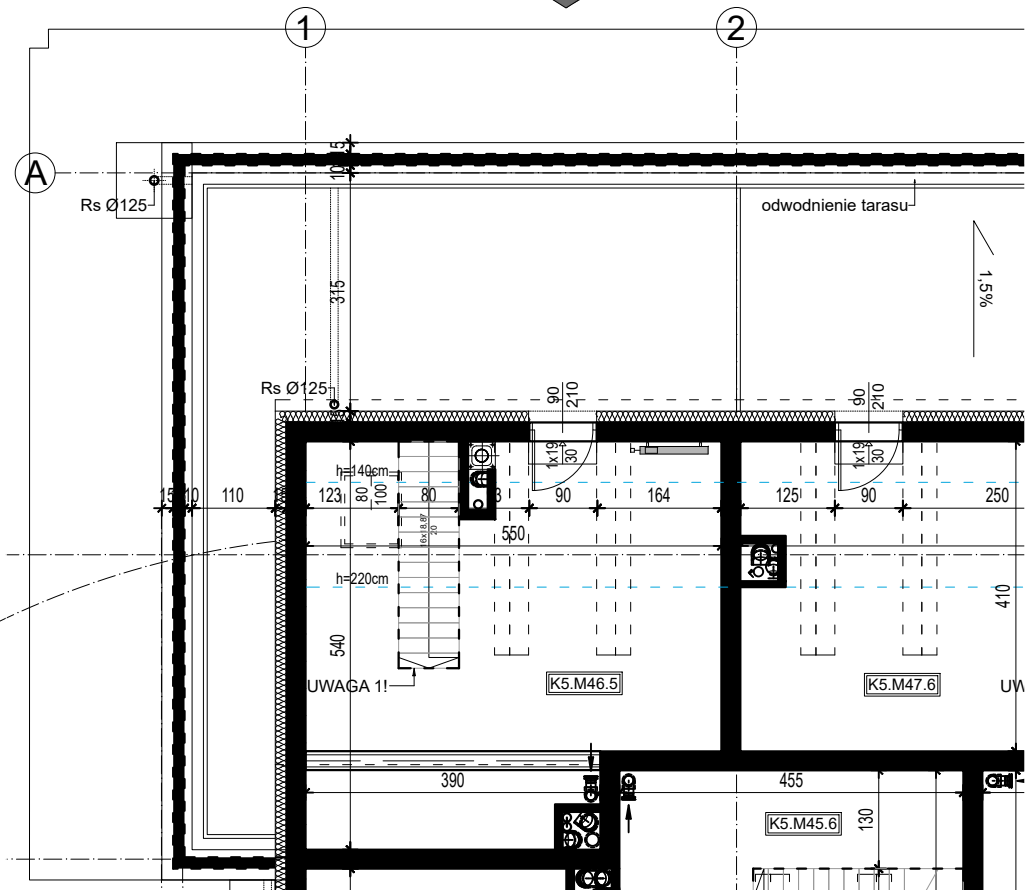

OSIEDLE BŁĘKITNE

Jarosław, ul. Konfederacka

mieszkanie nr 46

IV piętro + poddasze

C-19
3 POKOJE
POW. UŻYTKOWA
76,84m²

K4.M46.1	Komunikacja	5,32
K4.M46.2	Łazienka	5,15
K4.M46.3	Pokój	11,93
K4.M46.4	Kuchnia + salon	35,50
K5.M46.5	Pokój	18,94

57,90m² + 18,94m²

skala 1:100

OSIEDLE BŁĘKITNE

Jarosław, ul. Konfederacka

mieszkanie nr 46

IV piętro + poddasze

C-19
3 POKOJE
POW. UŻYTKOWA
76,84m²

K4.M46.1	Komunikacja	5,32
K4.M46.2	Łazienka	5,15
K4.M46.3	Pokój	11,93
K4.M46.4	Kuchnia + salon	35,50
K5.M46.5	Pokój	18,94
		57,90m ² + 18,94m ²

skala 1:100