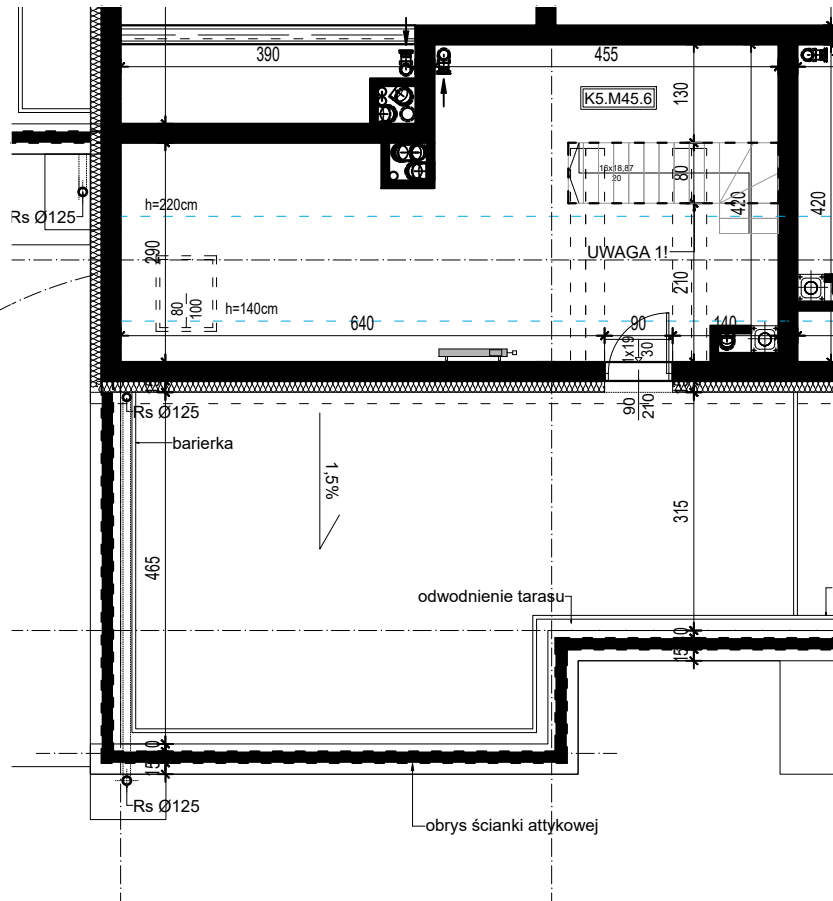

OSIEDLE BŁĘKITNE

Jarosław, ul. Konfederacka

mieszkanie nr 45

IV piętro + poddasze

D-8
4 POKOJE
POW. UŻYTKOWA
78,97m²

K4.M45.1	Komunikacja	11,37
K4.M45.2	Łazienka	6,94
K4.M45.3	Pokój	10,55
K4.M45.4	Pokój	10,49
K4.M45.5	Kuchnia + salon	21,99
K5.M45.6	Pokój	17,63
		61,34m ² + 17,63m ²

skala 1:100

OSIEDLE BŁĘKITNE

Jarosław, ul. Konfederacka

mieszkanie nr 45

IV piętro + poddasze

D-8
4 POKOJE
POW. UŻYTKOWA
78,97m²

K4.M45.1	Komunikacja	11,37
K4.M45.2	Łazienka	6,94
K4.M45.3	Pokój	10,55
K4.M45.4	Pokój	10,49
K4.M45.5	Kuchnia + salon	21,99
K5.M45.6	Pokój	17,63
		61,34m ² + 17,63m ²

skala 1:100