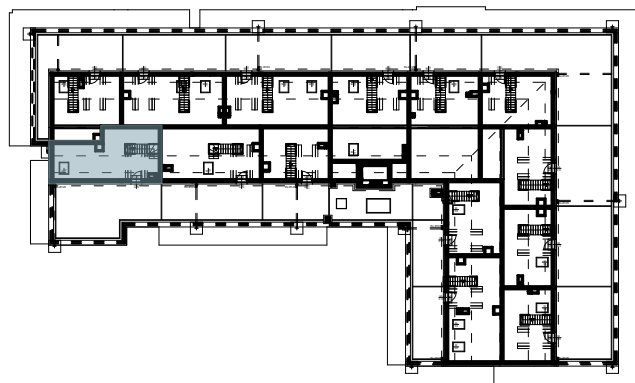

OSIEDLE BŁĘKITNE

Jarosław, ul. Konfederacka

mieszkanie nr 45

IV piętro + poddasze

D-8
4 POKOJE
POW. UŻYTKOWA
78,97m²

K4.M45.1	Komunikacja	11,37
K4.M45.2	Łazienka	6,94
K4.M45.3	Pokój	10,55
K4.M45.4	Pokój	10,49
K4.M45.5	Kuchnia + salon	21,99
K5.M45.6	Pokój	17,63
		61,34m ² + 17,63m ²

skala 1:100

OSIEDLE BŁĘKITNE

Jarosław, ul. Konfederacka

mieszkanie nr 45

IV piętro + poddasze

D-8
4 POKOJE
POW. UŻYTKOWA
78,97m²

K4.M45.1	Komunikacja	11,37
K4.M45.2	Łazienka	6,94
K4.M45.3	Pokój	10,55
K4.M45.4	Pokój	10,49
K4.M45.5	Kuchnia + salon	21,99
K5.M45.6	Pokój	17,63
		61,34m ² + 17,63m ²