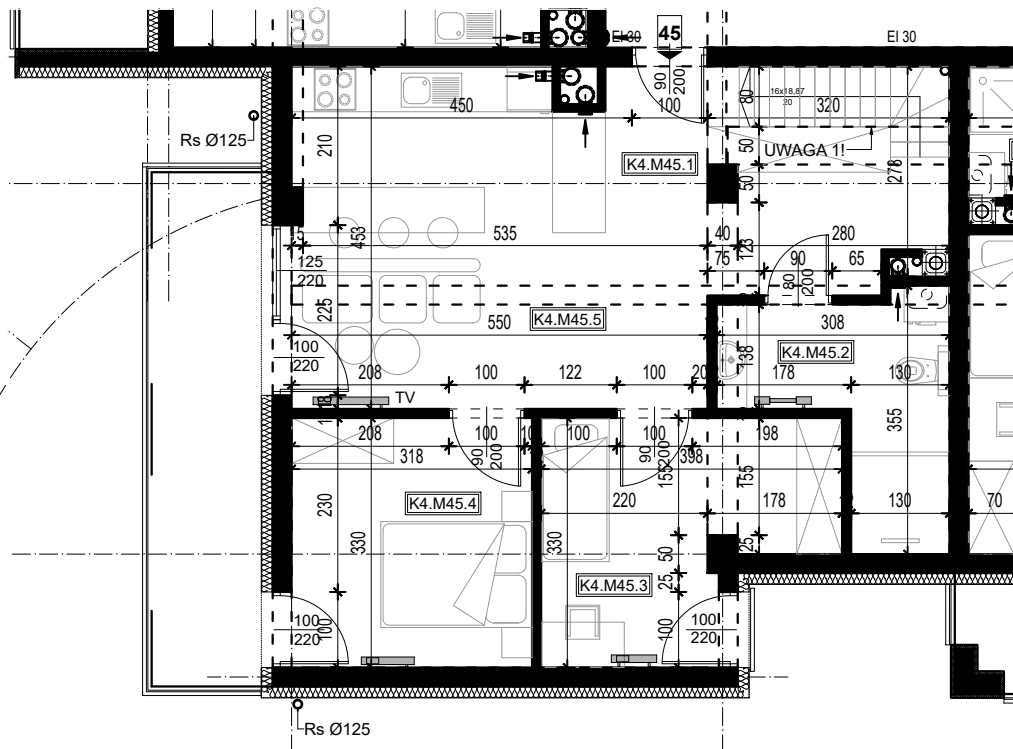

OSIEDLE BŁĘKITNE

Jarosław, ul. Konfederacka

mieszkanie nr 45

IV piętro + poddasze

D-8
4 POKOJE
POW. UŻYTKOWA
78,97m²

K4.M45.1	Komunikacja	11,37
K4.M45.2	Łazienka	6,94
K4.M45.3	Pokój	10,55
K4.M45.4	Pokój	10,49
K4.M45.5	Kuchnia + salon	21,99
K5.M45.6	Pokój	17,63
		61,34m ² + 17,63m ²

skala 1:100

OSIEDLE BŁĘKITNE

Jarosław, ul. Konfederacka

mieszkanie nr 45

IV piętro + poddasze

D-8
4 POKOJE
POW. UŻYTKOWA
78,97m²

K4.M45.1	Komunikacja	11,37
K4.M45.2	Łazienka	6,94
K4.M45.3	Pokój	10,55
K4.M45.4	Pokój	10,49
K4.M45.5	Kuchnia + salon	21,99
K5.M45.6	Pokój	17,63
		61,34m ² + 17,63m ²

skala 1:100