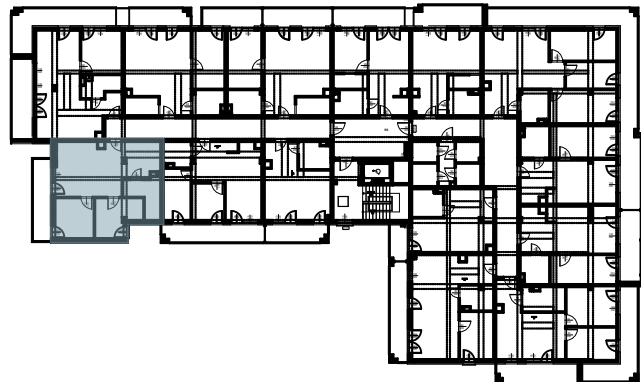

OSIEDLE BŁĘKITNE

Jarosław, ul. Konfederacka

mieszkanie nr 45

IV piętro + poddasze

D-8
4 POKOJE
POW. UŻYTKOWA
78,97m²

K4.M45.1	Komunikacja	11,37
K4.M45.2	Łazienka	6,94
K4.M45.3	Pokój	10,55
K4.M45.4	Pokój	10,49
K4.M45.5	Kuchnia + salon	21,99
K5.M45.6	Pokój	17,63
		61,34m ² + 17,63m ²

skala 1:100

OSIEDLE BŁĘKITNE

Jarosław, ul. Konfederacka

mieszkanie nr 45

IV piętro + poddasze

D-8
4 POKOJE
POW. UŻYTKOWA
78,97m²

K4.M45.1	Komunikacja	11,37
K4.M45.2	Łazienka	6,94
K4.M45.3	Pokój	10,55
K4.M45.4	Pokój	10,49
K4.M45.5	Kuchnia + salon	21,99
K5.M45.6	Pokój	17,63
		61,34m ² + 17,63m ²

skala 1:100