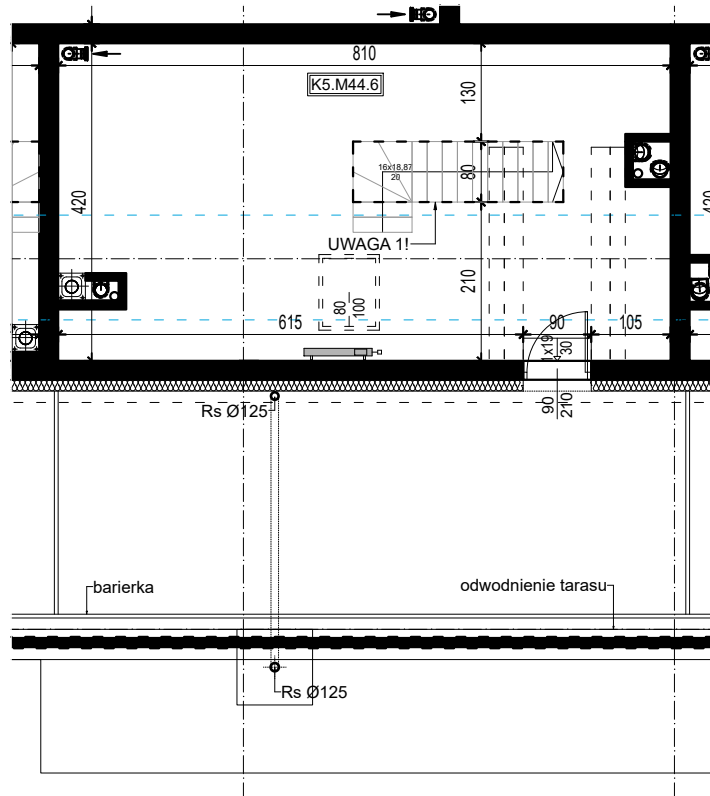

OSIEDLE BŁĘKITNE

Jarosław, ul. Konfederacka

mieszkanie nr 44

IV piętro + poddasze

D-7
4 POKOJE
POW. UŻYTKOWA
70,42m²

K4.M44.1	Komunikacja	9,34
K4.M44.2	Łazienka	4,40
K4.M44.3	Pokój	9,52
K4.M44.4	Pokój	7,97
K4.M44.5	Kuchnia + salon	18,16
K5.M44.6	Pokój	21,03

49,39m² + 21,03m²

skala 1:100

OSIEDLE BŁĘKITNE

Jarosław, ul. Konfederacka

mieszkanie nr 44

IV piętro + poddasze

D-7
4 POKOJE
POW. UŻYTKOWA
70,42m²

K4.M44.1	Komunikacja	9,34	
K4.M44.2	Łazienka	4,40	
K4.M44.3	Pokój	9,52	
K4.M44.4	Pokój	7,97	
K4.M44.5	Kuchnia + salon	18,16	
K5.M44.6	Pokój	21,03	49,39m ² + 21,03m ²

skala 1:100