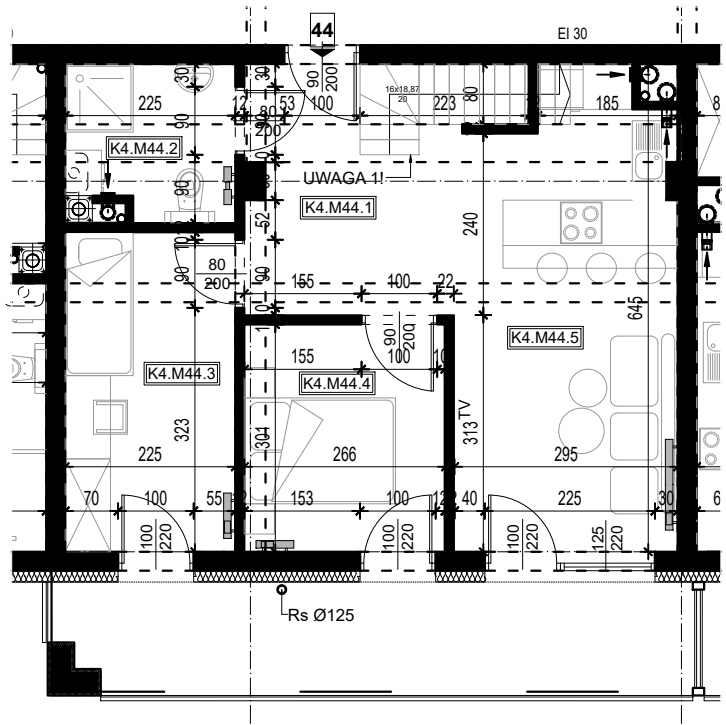

OSIEDLE BŁĘKITNE

Jarosław, ul. Konfederacka

mieszkanie nr 44

IV piętro + poddasze

D-7
4 POKOJE
POW. UŻYTKOWA
70,42m²

K4.M44.1	Komunikacja	9,34
K4.M44.2	Łazienka	4,40
K4.M44.3	Pokój	9,52
K4.M44.4	Pokój	7,97
K4.M44.5	Kuchnia + salon	18,16
K5.M44.6	Pokój	21,03

49,39m² + 21,03m²

skala 1:100

OSIEDLE BŁĘKITNE

Jarosław, ul. Konfederacka

mieszkanie nr 44

IV piętro + poddasze

D-7
4 POKOJE
POW. UŻYTKOWA
70,42m²

K4.M44.1	Komunikacja	9,34	
K4.M44.2	Łazienka	4,40	
K4.M44.3	Pokój	9,52	
K4.M44.4	Pokój	7,97	
K4.M44.5	Kuchnia + salon	18,16	
K5.M44.6	Pokój	21,03	49,39m ² + 21,03m ²

skala 1:100