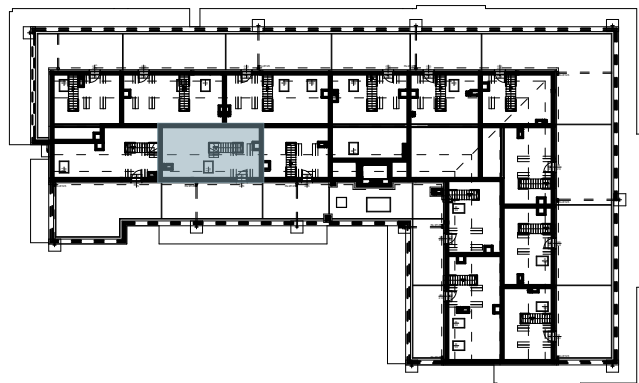

OSIEDLE BŁĘKITNE

Jarosław, ul. Konfederacka

mieszkanie nr 44

IV piętro + poddasze

D-7
4 POKOJE
POW. UŻYTKOWA
70,42m²

K4.M44.1	Komunikacja	9,34
K4.M44.2	Łazienka	4,40
K4.M44.3	Pokój	9,52
K4.M44.4	Pokój	7,97
K4.M44.5	Kuchnia + salon	18,16
K5.M44.6	Pokój	21,03

49,39m² + 21,03m²

skala 1:100

OSIEDLE BŁĘKITNE

Jarosław, ul. Konfederacka

mieszkanie nr 44

IV piętro + poddasze

D-7
4 POKOJE
POW. UŻYTKOWA
70,42m²

K4.M44.1	Komunikacja	9,34	
K4.M44.2	Łazienka	4,40	
K4.M44.3	Pokój	9,52	
K4.M44.4	Pokój	7,97	
K4.M44.5	Kuchnia + salon	18,16	
K5.M44.6	Pokój	21,03	49,39m ² + 21,03m ²