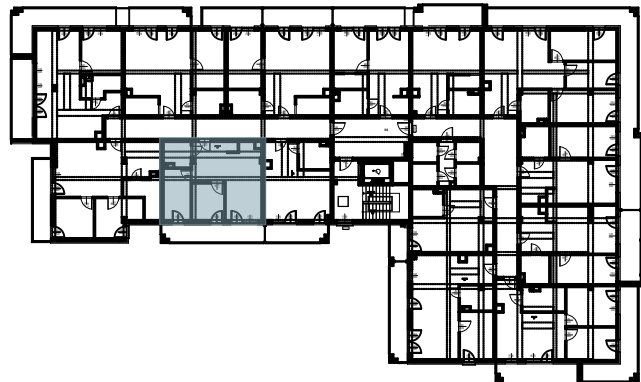

OSIEDLE BŁĘKITNE

Jarosław, ul. Konfederacka

mieszkanie nr 44

IV piętro + poddasze

D-7
4 POKOJE
POW. UŻYTKOWA
70,42m²

K4.M44.1	Komunikacja	9,34
K4.M44.2	Łazienka	4,40
K4.M44.3	Pokój	9,52
K4.M44.4	Pokój	7,97
K4.M44.5	Kuchnia + salon	18,16
K5.M44.6	Pokój	21,03

49,39m² + 21,03m²

skala 1:100

OSIEDLE BŁĘKITNE

Jarosław, ul. Konfederacka

mieszkanie nr 44

IV piętro + poddasze

D-7
4 POKOJE
POW. UŻYTKOWA
70,42m²

K4.M44.1	Komunikacja	9,34	
K4.M44.2	Łazienka	4,40	
K4.M44.3	Pokój	9,52	
K4.M44.4	Pokój	7,97	
K4.M44.5	Kuchnia + salon	18,16	
K5.M44.6	Pokój	21,03	49,39m ² + 21,03m ²

skala 1:100