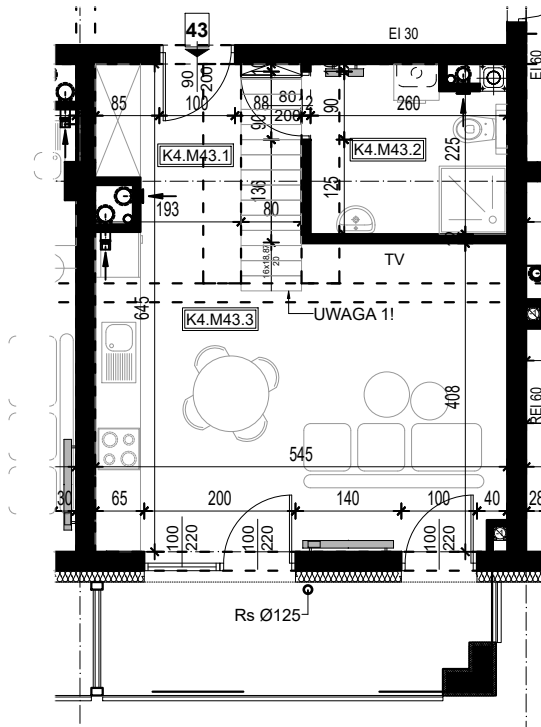

OSIEDLE BŁĘKITNE

Jarosław, ul. Konfederacka

mieszkanie nr 43

IV piętro + poddasze

B-16
2 POKOJE
POW. UŻYTKOWA
48,01m²

K4.M43.1	Komunikacja	5,94
K4.M43.2	Łazienka	5,53
K4.M43.3	Kuchnia + salon	22,33
K5.M43.4	Pokój	14,21

33,80m² + 14,21m²

skala 1:100

OSIEDLE BŁĘKITNE

Jarosław, ul. Konfederacka

mieszkanie nr 43

IV piętro + poddasze

B-16
2 POKOJE
POW. UŻYTKOWA
48,01m²

K4.M43.1	Komunikacja	5,94
K4.M43.2	Łazienka	5,53
K4.M43.3	Kuchnia + salon	22,33
K5.M43.4	Pokój	14,21

33,80m² + 14,21m²

skala 1:100