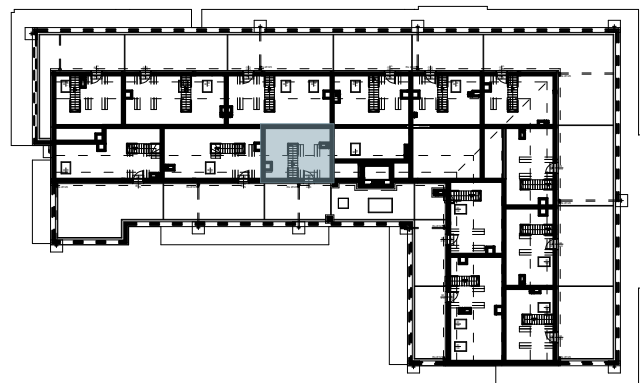

OSIEDLE BŁĘKITNE

Jarosław, ul. Konfederacka

mieszkanie nr 43

IV piętro + poddasze

B-16
2 POKOJE
POW. UŻYTKOWA
48,01m²

K4.M43.1	Komunikacja	5,94
K4.M43.2	Łazienka	5,53
K4.M43.3	Kuchnia + salon	22,33
K5.M43.4	Pokój	14,21

33,80m² + 14,21m²

skala 1:100

OSIEDLE BŁĘKITNE

Jarosław, ul. Konfederacka

mieszkanie nr 43

IV piętro + poddasze

B-16
2 POKOJE
POW. UŻYTKOWA
48,01m²

K4.M43.1	Komunikacja	5,94
K4.M43.2	Łazienka	5,53
K4.M43.3	Kuchnia + salon	22,33
K5.M43.4	Pokój	14,21

33,80m² + 14,21m²

skala 1:100