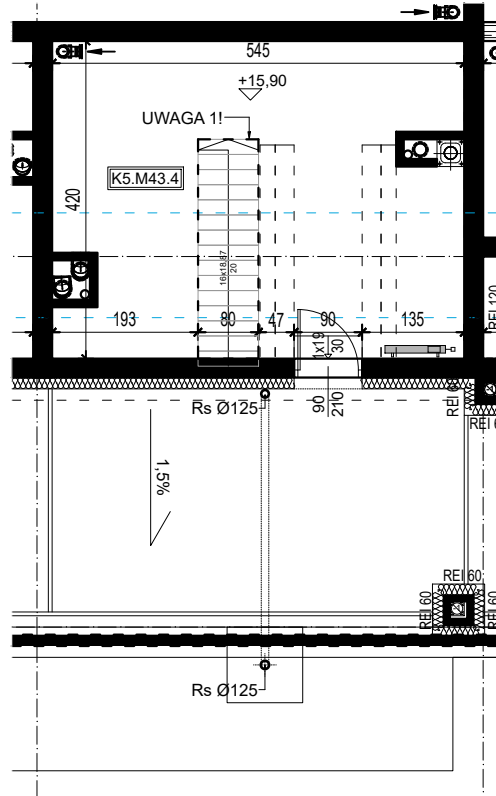

OSIEDLE BŁĘKITNE

Jarosław, ul. Konfederacka

mieszkanie nr 43

IV piętro + poddasze

B-16
2 POKOJE
POW. UŻYTKOWA
48,01m²

K4.M43.1	Komunikacja	5,94
K4.M43.2	Łazienka	5,53
K4.M43.3	Kuchnia + salon	22,33
K5.M43.4	Pokój	14,21

33,80m² + 14,21m²

skala 1:100

OSIEDLE BŁĘKITNE

Jarosław, ul. Konfederacka

mieszkanie nr 43

IV piętro + poddasze

B-16
2 POKOJE
POW. UŻYTKOWA
48,01m²

K4.M43.1	Komunikacja	5,94
K4.M43.2	Łazienka	5,53
K4.M43.3	Kuchnia + salon	22,33
K5.M43.4	Pokój	14,21

33,80m² + 14,21m²

skala 1:100