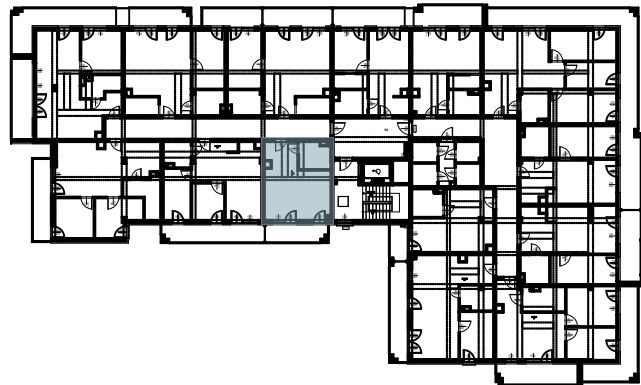

OSIEDLE BŁĘKITNE

Jarosław, ul. Konfederacka

mieszkanie nr 43

IV piętro + poddasze

B-16
2 POKOJE
POW. UŻYTKOWA
48,01m²

K4.M43.1	Komunikacja	5,94
K4.M43.2	Łazienka	5,53
K4.M43.3	Kuchnia + salon	22,33
K5.M43.4	Pokój	14,21

33,80m² + 14,21m²

skala 1:100

OSIEDLE BŁĘKITNE

Jarosław, ul. Konfederacka

mieszkanie nr 43

IV piętro + poddasze

B-16
2 POKOJE
POW. UŻYTKOWA
48,01m²

K4.M43.1	Komunikacja	5,94
K4.M43.2	Łazienka	5,53
K4.M43.3	Kuchnia + salon	22,33
K5.M43.4	Pokój	14,21

33,80m² + 14,21m²

skala 1:100