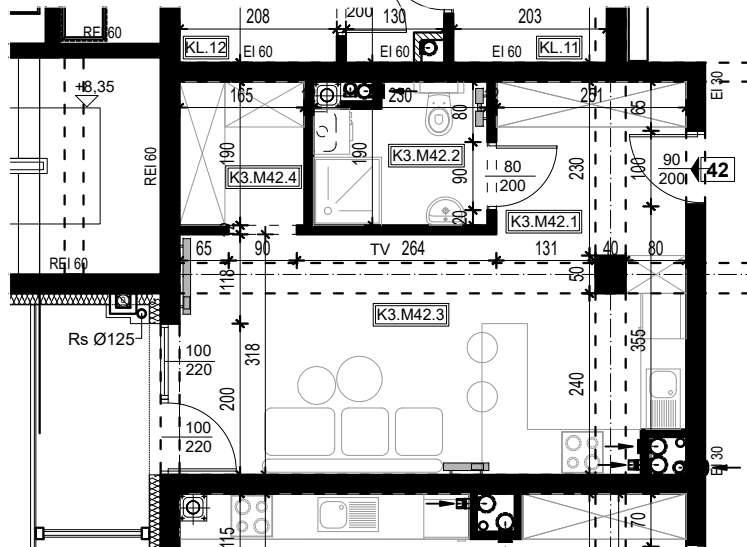

# OSIEDLE BŁĘKITNE

Jarosław, ul. Konfederacka

mieszkanie nr 42

III piętro

A-3  
1 POKÓJ  
POW. UŻYTKOWA  
32,99m<sup>2</sup>

K3.M42.1	Komunikacja	5,80
K3.M42.2	Łazienka	4,05
K3.M42.3	Kuchnia + salon	20,00
K3.M42.4	Pom.porządkowe	3,14
		32,99m <sup>2</sup>

skala 1:100