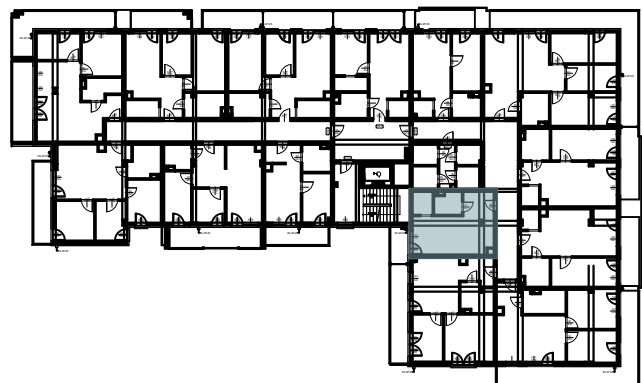

# OSIEDLE BŁĘKITNE

Jarosław, ul. Konfederacka

mieszkanie nr 42

III piętro

A-3  
1 POKÓJ  
POW. UŻYTKOWA  
32,99m<sup>2</sup>

K3.M42.1	Komunikacja	5,80
K3.M42.2	Łazienka	4,05
K3.M42.3	Kuchnia + salon	20,00
K3.M42.4	Pom.porządkowe	3,14
		32,99m <sup>2</sup>

skala 1:100