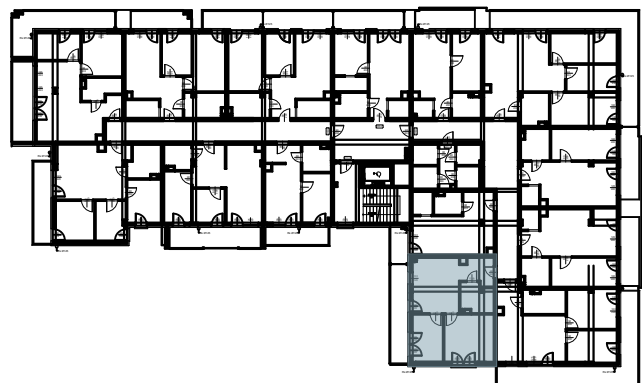

OSIEDLE BŁĘKITNE

Jarosław, ul. Konfederacka

mieszkanie nr 41

III piętro

C-18
3 POKOJE
POW. UŻYTKOWA
54,54m²

K3.M41.1	Komunikacja	5,57	
K3.M41.2	Łazienka	5,96	
K3.M41.3	Pokój	15,82	
K3.M41.4	Pokój	9,75	
K3.M41.5	Kuchnia + salon	17,42	54,54m ²

skala 1:100