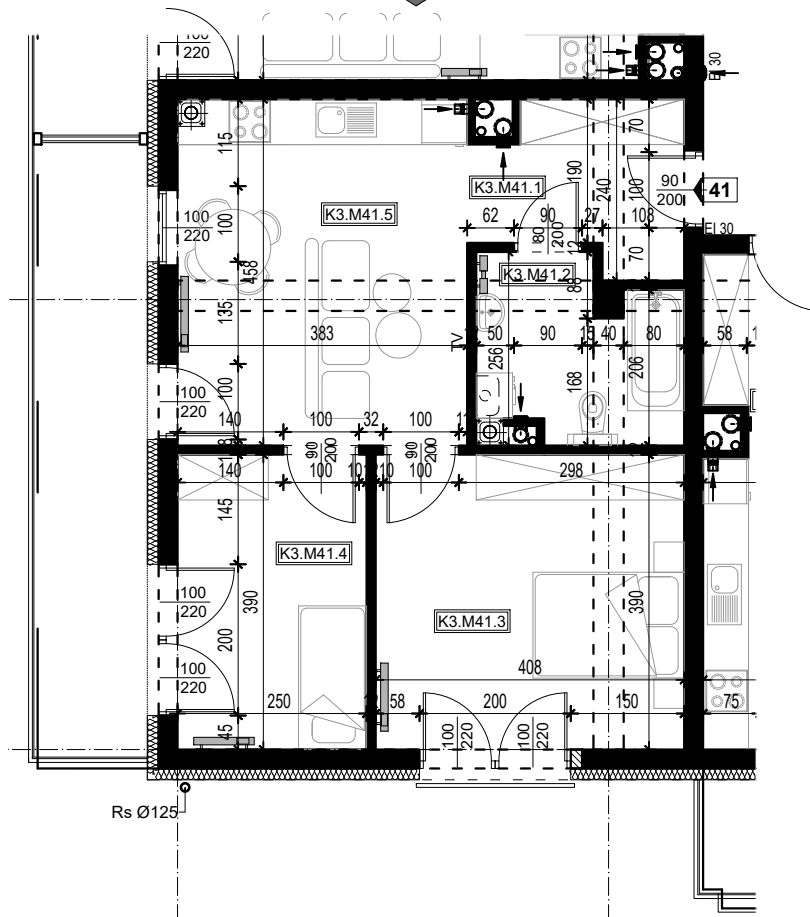

OSIEDLE BŁĘKITNE

Jarosław, ul. Konfederacka

mieszkanie nr 41

III piętro

C-18
3 POKOJE
POW. UŻYTKOWA
54,54m²

K3.M41.1	Komunikacja	5,57	
K3.M41.2	Łazienka	5,96	
K3.M41.3	Pokój	15,82	
K3.M41.4	Pokój	9,75	
K3.M41.5	Kuchnia + salon	17,42	54,54m ²

skala 1:100