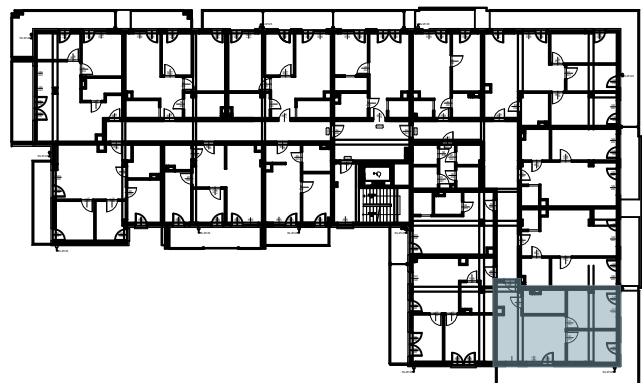

OSIEDLE BŁĘKITNE

Jarosław, ul. Konfederacka

mieszkanie nr 40

III piętro

C-17
3 POKOJE
POW. UŻYTKOWA
57,30m²

K3.M40.1	Komunikacja	4,85
K3.M40.2	Łazienka	6,75
K3.M40.3	Pokój	13,30
K3.M40.4	Pokój	10,70
K3.M40.5	Kuchnia + salon	21,70
		57,30m ²

skala 1:100