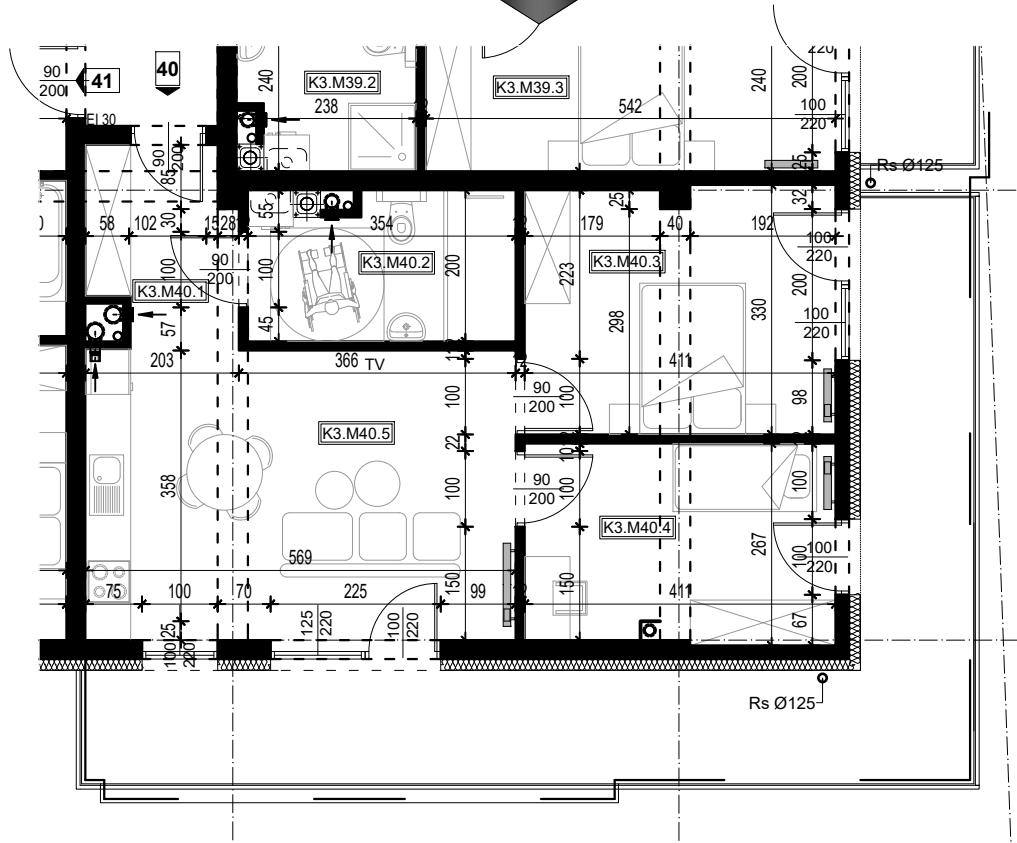

OSIEDLE BŁĘKITNE

Jarosław, ul. Konfederacka

mieszkanie nr 40

III piętro

C-17
3 POKOJE
POW. UŻYTKOWA
57,30m²

K3.M40.1	Komunikacja	4,85
K3.M40.2	Łazienka	6,75
K3.M40.3	Pokój	13,30
K3.M40.4	Pokój	10,70
K3.M40.5	Kuchnia + salon	21,70
		57,30m ²

skala 1:100