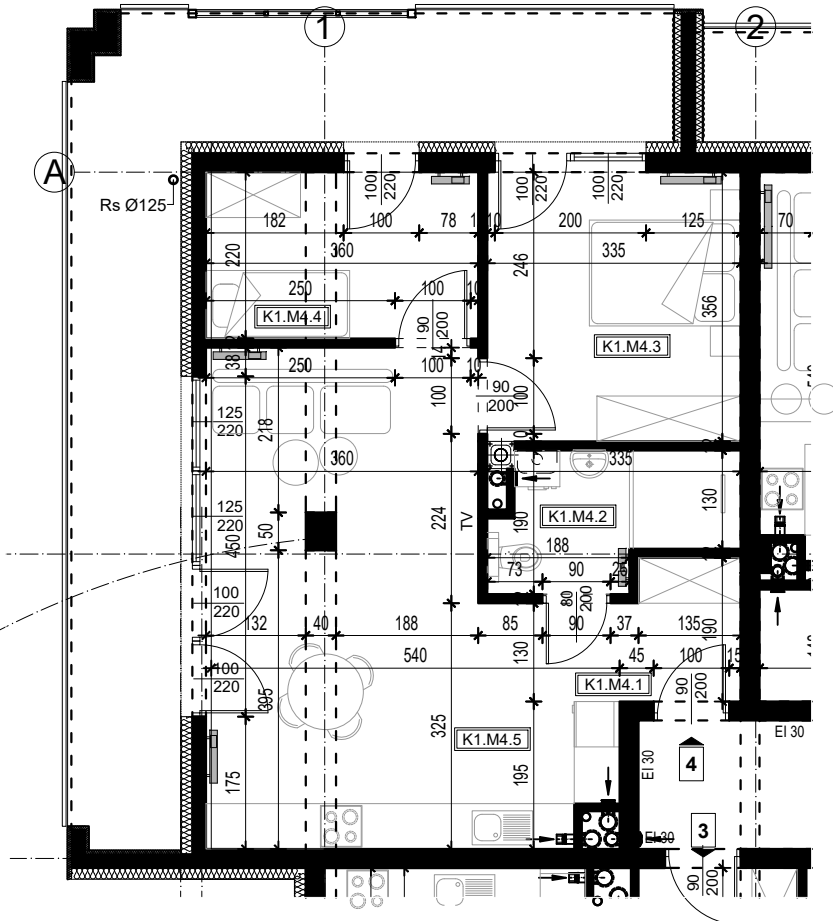

OSIEDLE BŁĘKITNE

Jarosław, ul. Konfederacka

mieszkanie nr 04

I piętro

C-2
3 POKOJE
POW. UŻYTKOWA
57,27m²

K1.M04.1	Komunikacja	5,32	
K1.M04.2	Łazienka	5,15	
K1.M04.3	Pokój	11,93	
K1.M04.4	Pokój	7,92	
K1.M04.5	Kuchnia + salon	26,99	57,27m ²

skala 1:100