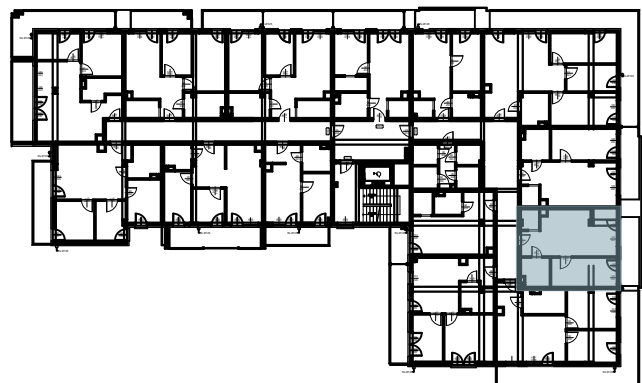

OSIEDLE BŁĘKITNE

Jarosław, ul. Konfederacka

mieszkanie nr 39

III piętro

B-15
2 POKOJE
POW. UŻYTKOWA
48,00m²

K3.M39.1	Komunikacja	4,62	
K3.M39.2	Łazienka	5,38	
K3.M39.3	Pokój	13,00	
K3.M39.4	Kuchnia + salon	22,55	
K3.M39.5	Pom.porządkowe	2,45	48,00m ²

skala 1:100