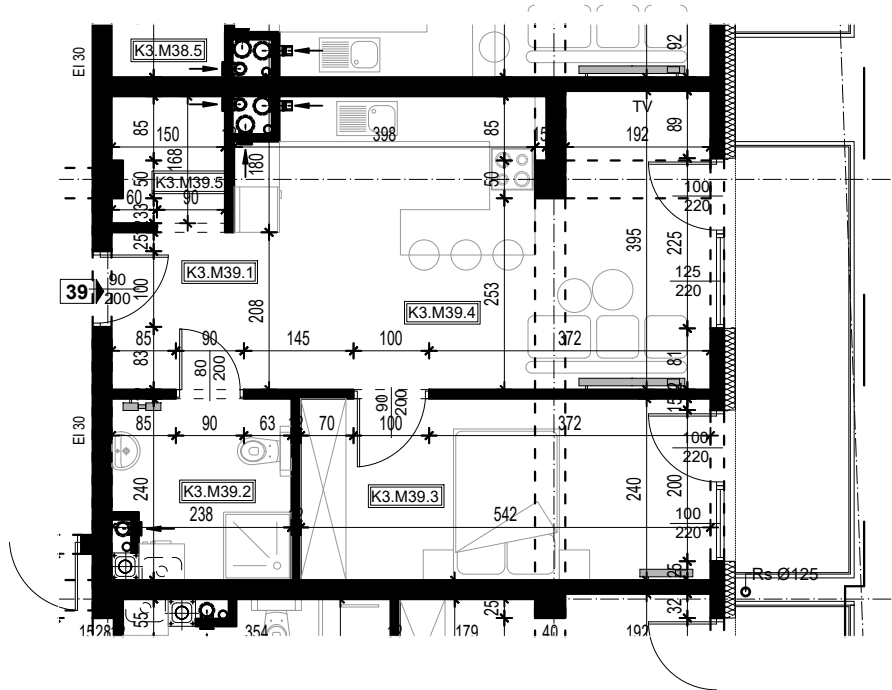

OSIEDLE BŁĘKITNE

Jarosław, ul. Konfederacka

mieszkanie nr 39

III piętro

B-15
2 POKOJE
POW. UŻYTKOWA
48,00m²

K3.M39.1	Komunikacja	4,62	
K3.M39.2	Łazienka	5,38	
K3.M39.3	Pokój	13,00	
K3.M39.4	Kuchnia + salon	22,55	
K3.M39.5	Pom.porządkowe	2,45	48,00m ²

skala 1:100