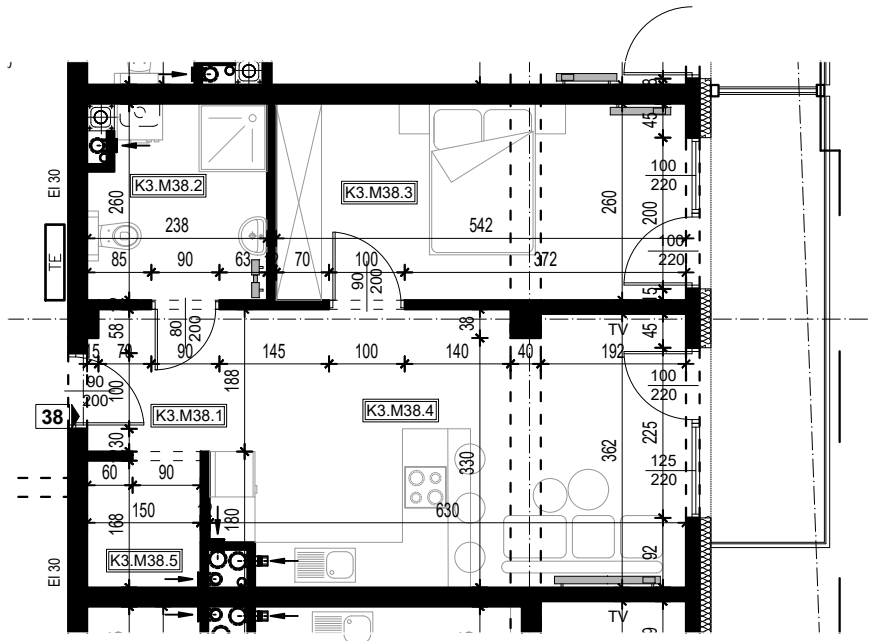

OSIEDLE BŁĘKITNE

Jarosław, ul. Konfederacka

mieszkanie nr 38

III piętro

B-14
2 POKOJE
POW. UŻYTKOWA
48,32m²

K3.M38.1	Komunikacja	2,99
K3.M38.2	Łazienka	5,86
K3.M38.3	Pokój	14,10
K3.M38.4	Kuchnia + salon	22,55
K3.M38.5	Pom.porządkowe	2,52
		48,32m ²

skala 1:100