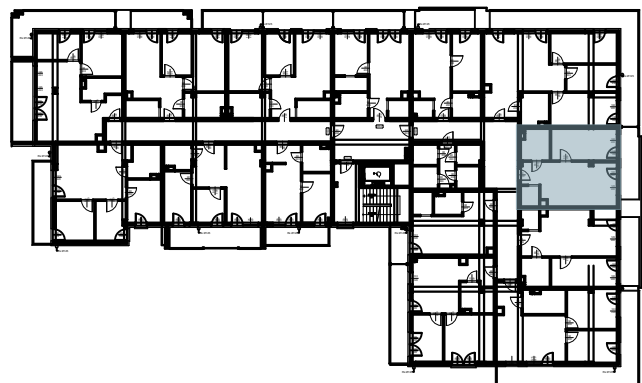

OSIEDLE BŁĘKITNE

Jarosław, ul. Konfederacka

mieszkanie nr 38

III piętro

B-14
2 POKOJE
POW. UŻYTKOWA
48,32m²

K3.M38.1	Komunikacja	2,99
K3.M38.2	Łazienka	5,86
K3.M38.3	Pokój	14,10
K3.M38.4	Kuchnia + salon	22,55
K3.M38.5	Pom.porządkowe	2,52
		48,32m ²

skala 1:100