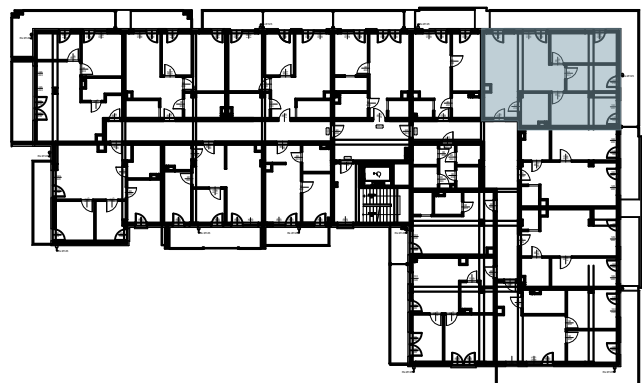

OSIEDLE BŁĘKITNE

Jarosław, ul. Konfederacka

mieszkanie nr 37

III piętro

D-6
4 POKOJE
POW. UŻYTKOWA
78,02m²

K3.M37.1	Komunikacja	5,82	
K3.M37.2	Łazienka	5,95	
K3.M37.3	Pokój	14,80	
K3.M37.4	Pokój	9,15	
K3.M37.5	Pokój	13,72	
K3.M37.6	Kuchnia + salon	28,58	78,02m ²

skala 1:100