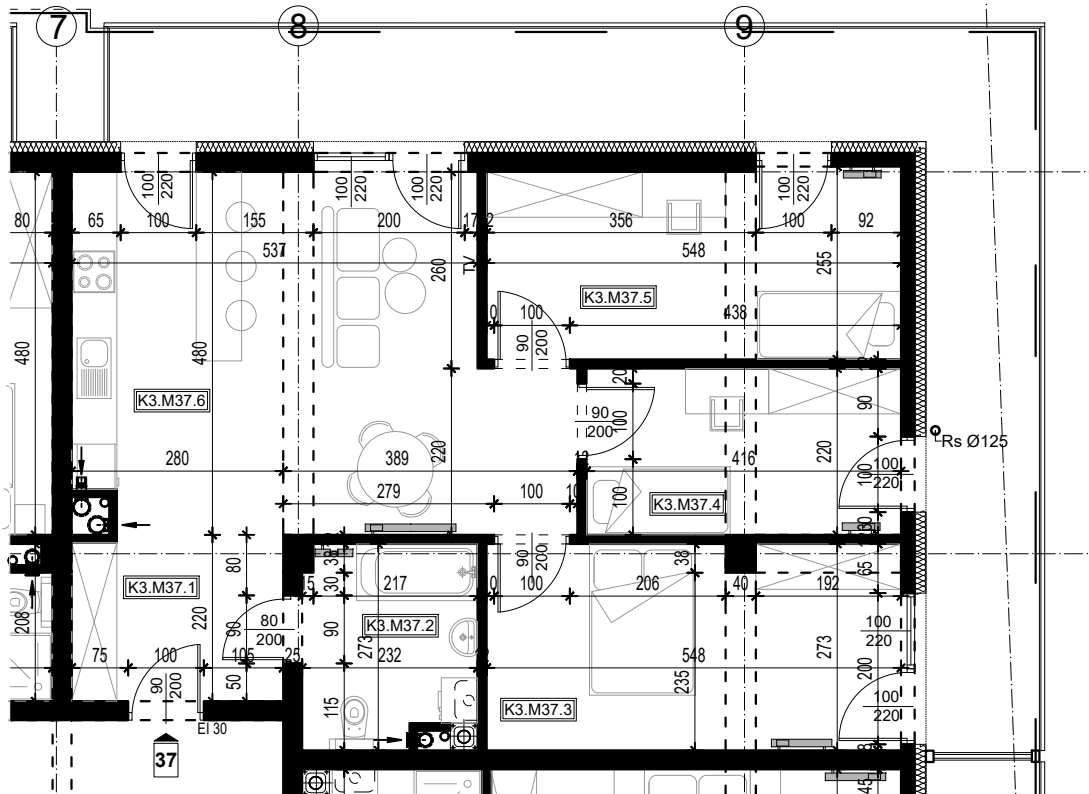

OSIEDLE BŁĘKITNE

Jarosław, ul. Konfederacka

mieszkanie nr 37

III piętro

D-6
4 POKOJE
POW. UŻYTKOWA
78,02m²

K3.M37.1	Komunikacja	5,82	
K3.M37.2	Łazienka	5,95	
K3.M37.3	Pokój	14,80	
K3.M37.4	Pokój	9,15	
K3.M37.5	Pokój	13,72	
K3.M37.6	Kuchnia + salon	28,58	78,02m ²

skala 1:100