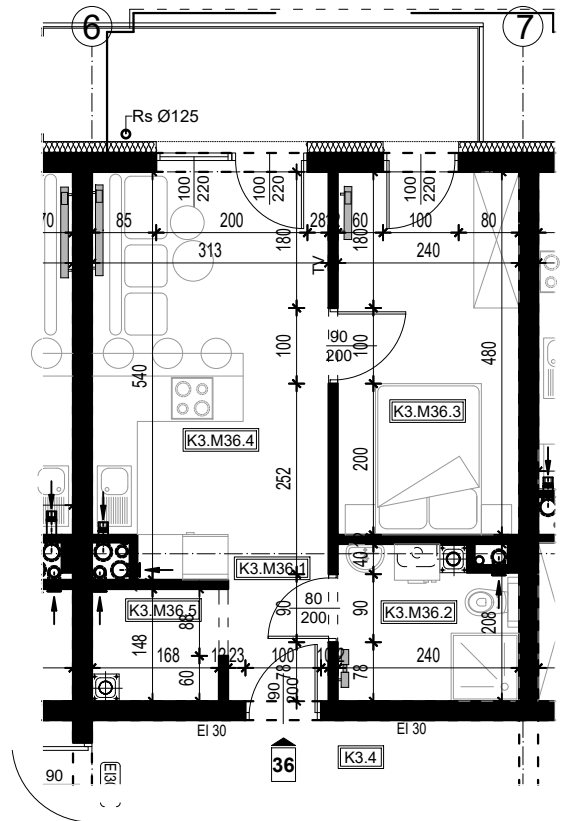

OSIEDLE BŁĘKITNE

Jarosław, ul. Konfederacka

mieszkanie nr 36

III piętro

B-13
2 POKOJE
POW. UŻYTKOWA
37,12m²

Label	Room Name	Area (m ²)
K3.M36.1	Komunikacja	2,14
K3.M36.2	Łazienka	4,60
K3.M36.3	Pokój	11,48
K3.M36.4	Kuchnia + salon	16,53
K3.M36.5	Pom.porządkowe	2,37
		37,12m²

skala 1:100