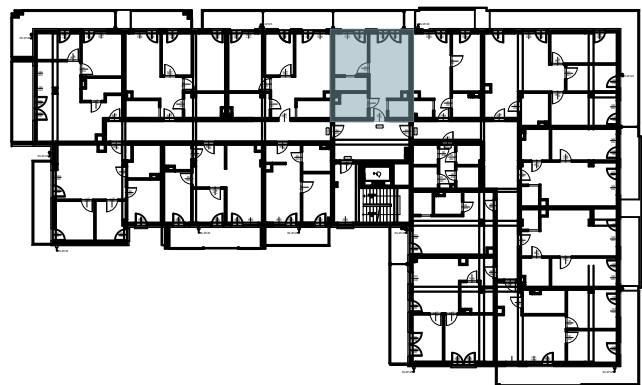

OSIEDLE BŁĘKITNE

Jarosław, ul. Konfederacka

mieszkanie nr 35

III piętro

B-12
2 POKOJE
POW. UŻYTKOWA
40,97m²

K3.M35.1	Komunikacja	3,20
K3.M35.2	Łazienka	5,37
K3.M35.3	Garderoba	3,36
K3.M35.4	Pokój	9,74
K3.M35.5	Kuchnia + salon	16,68
K3.M35.6	Pom. porządkowe	2,62
		40,97m ²

skala 1:100