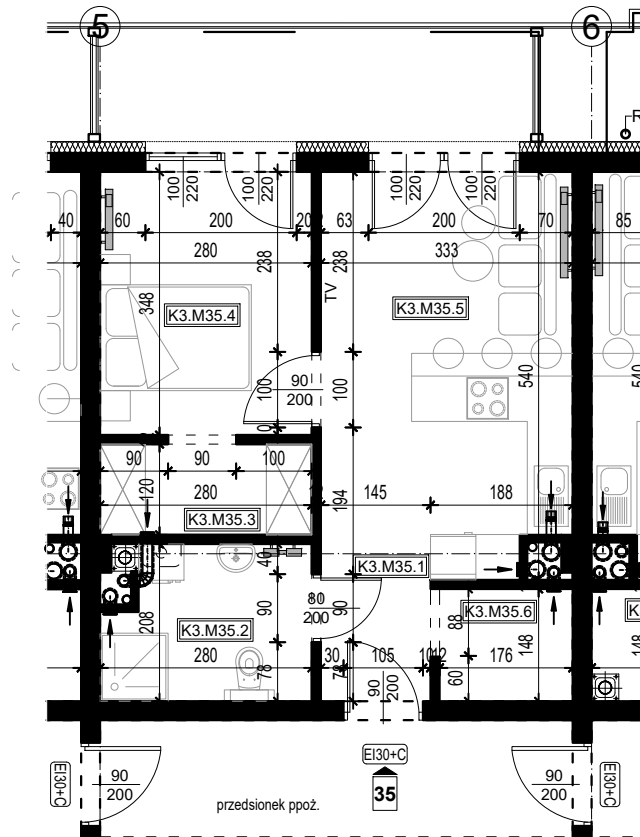

OSIEDLE BŁĘKITNE

Jarosław, ul. Konfederacka

mieszkanie nr 35

III piętro

B-12
2 POKOJE
POW. UŻYTKOWA
40,97m²

K3.M35.1	Komunikacja	3,20
K3.M35.2	Łazienka	5,37
K3.M35.3	Garderoba	3,36
K3.M35.4	Pokój	9,74
K3.M35.5	Kuchnia + salon	16,68
K3.M35.6	Pom. porządkowe	2,62
		40,97m ²

skala 1:100