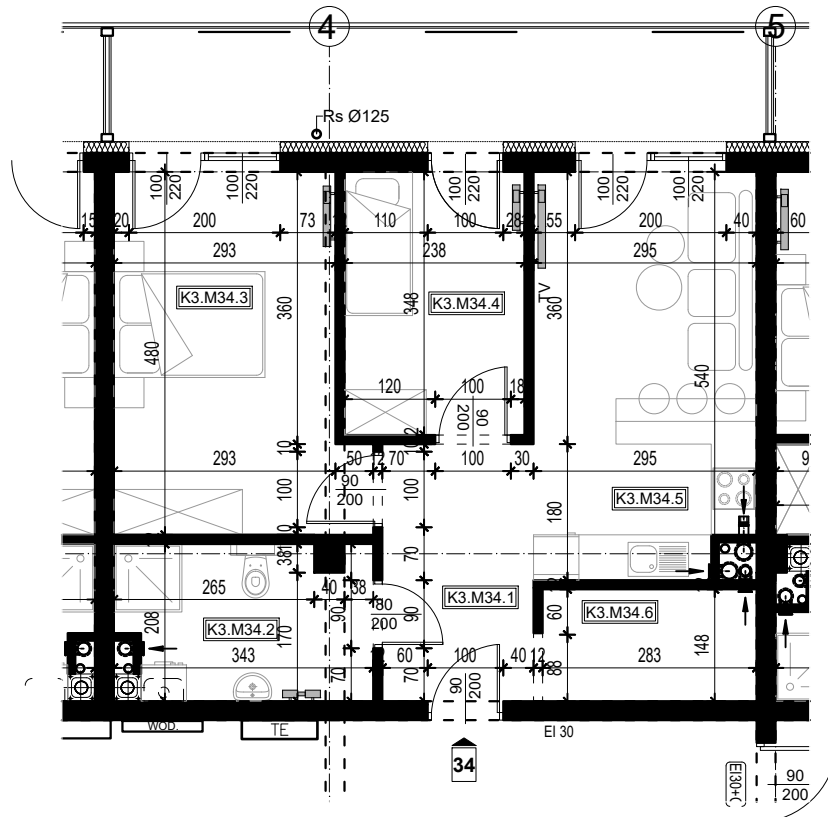

OSIEDLE BŁĘKITNE

Jarosław, ul. Konfederacka

mieszkanie nr 34

III piętro

C-16
3 POKOJE
POW. UŻYTKOWA
56,13m²

K3.M34.1	Komunikacja	6,80
K3.M34.2	Łazienka	6,65
K3.M34.3	Pokój	14,65
K3.M34.4	Pokój	8,28
K3.M34.5	Kuchnia + salon	15,57
K3.M34.6	Pom. porządkowe	4,18
		56,13m ²

skala 1:100