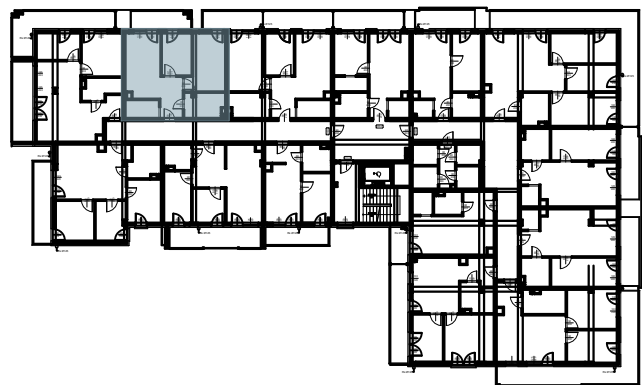

OSIEDLE BŁĘKITNE

Jarosław, ul. Konfederacka

mieszkanie nr 33

III piętro

C-15
3 POKOJE
POW. UŻYTKOWA
54,38m²

K3.M33.1	Komunikacja	6,28
K3.M33.2	Łazienka	6,55
K3.M33.3	Pokój	13,60
K3.M33.4	Pokój	8,55
K3.M33.5	Kuchnia + salon	15,30
K3.M33.6	Pom. porządkowe	4,10
		54,38m ²

skala 1:100