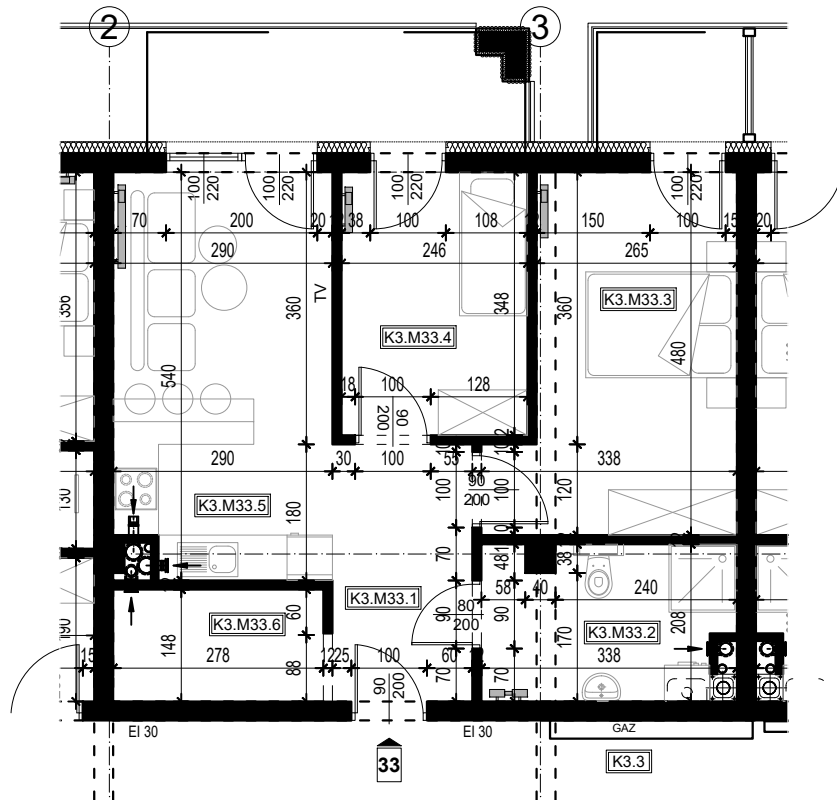

OSIEDLE BŁĘKITNE

Jarosław, ul. Konfederacka

mieszkanie nr 33

III piętro

C-15
3 POKOJE
POW. UŻYTKOWA
54,38m²

K3.M33.1	Komunikacja	6,28
K3.M33.2	Łazienka	6,55
K3.M33.3	Pokój	13,60
K3.M33.4	Pokój	8,55
K3.M33.5	Kuchnia + salon	15,30
K3.M33.6	Pom. porządkowe	4,10
		54,38m ²

skala 1:100