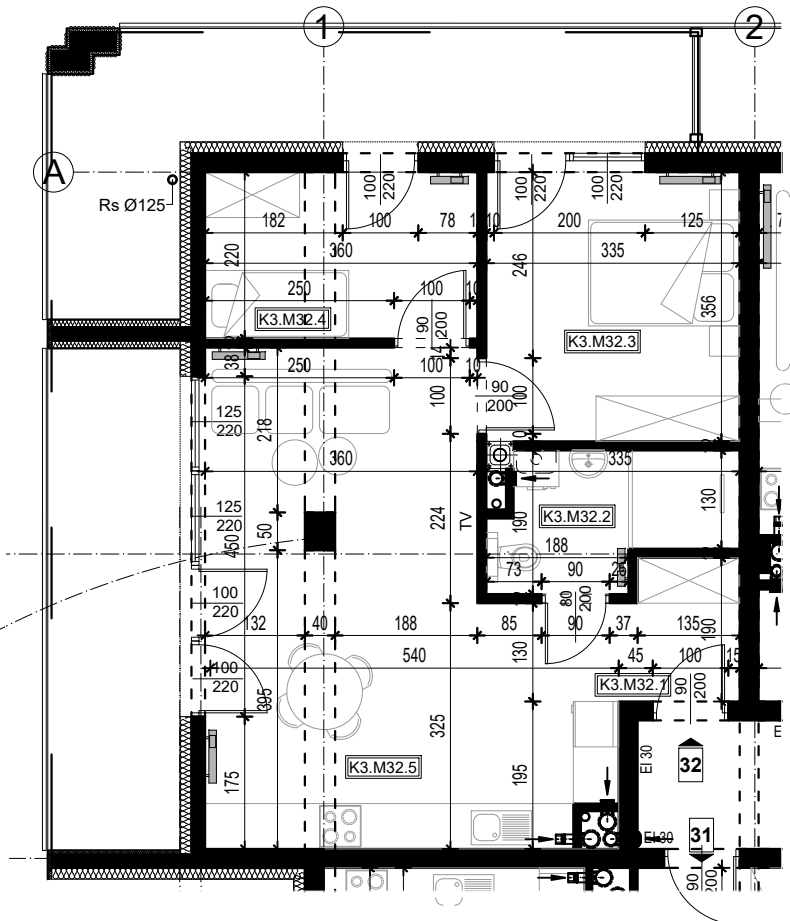

OSIEDLE BŁĘKITNE

Jarosław, ul. Konfederacka

mieszkanie nr 32

III piętro

C-14
3 POKOJE
POW. UŻYTKOWA
57,27m²

| Kod | Opis | Powierzchność (m ²) | Suma |
|----------|-----------------|---------------------------------|---------------------|
| K3.M32.1 | Komunikacja | 5,32 | 57,27m ² |
| K3.M32.2 | Łazienka | 5,15 | |
| K3.M32.3 | Pokój | 11,93 | |
| K3.M32.4 | Pokój | 7,92 | |
| K3.M32.5 | Kuchnia + salon | 26,99 | |

skala 1:100