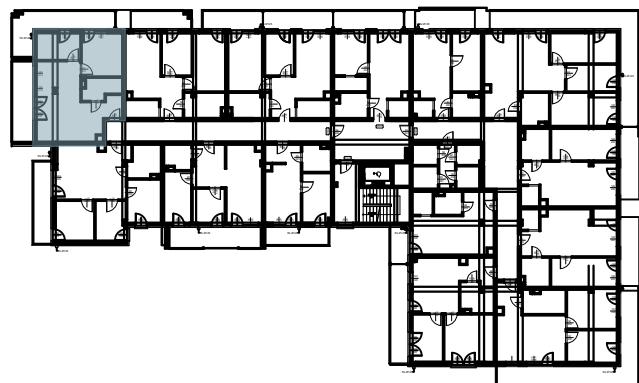

OSIEDLE BŁĘKITNE

Jarosław, ul. Konfederacka

mieszkanie nr 32

III piętro

C-14
3 POKOJE
POW. UŻYTKOWA
57,27m²

| Kod | Opis | Powierzchność (m ²) | Suma |
|----------|-----------------|---------------------------------|---------------------|
| K3.M32.1 | Komunikacja | 5,32 | 57,27m ² |
| K3.M32.2 | Łazienka | 5,15 | |
| K3.M32.3 | Pokój | 11,93 | |
| K3.M32.4 | Pokój | 7,92 | |
| K3.M32.5 | Kuchnia + salon | 26,99 | |

skala 1:100