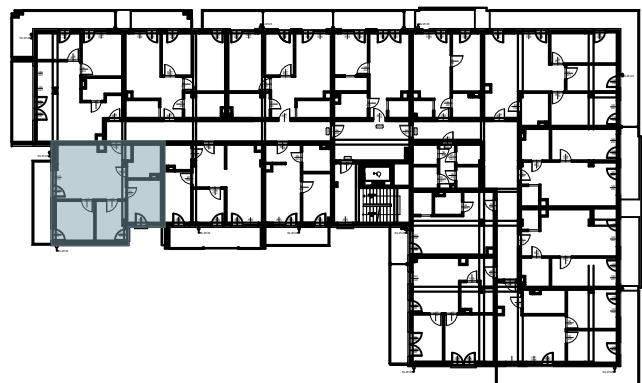

# OSIEDLE BŁĘKITNE

Jarosław, ul. Konfederacka

mieszkanie nr 31

III piętro

D-5  
4 POKOJE  
POW. UŻYTKOWA  
61,28m<sup>2</sup>

K3.M31.1	Komunikacja	3,41
K3.M31.2	Łazienka	6,79
K3.M31.3	Pokój	9,94
K3.M31.4	Pokój	7,88
K3.M31.5	Pokój	10,60
K3.M31.6	Kuchnia + salon	22,76
		61,28m <sup>2</sup>

skala 1:100