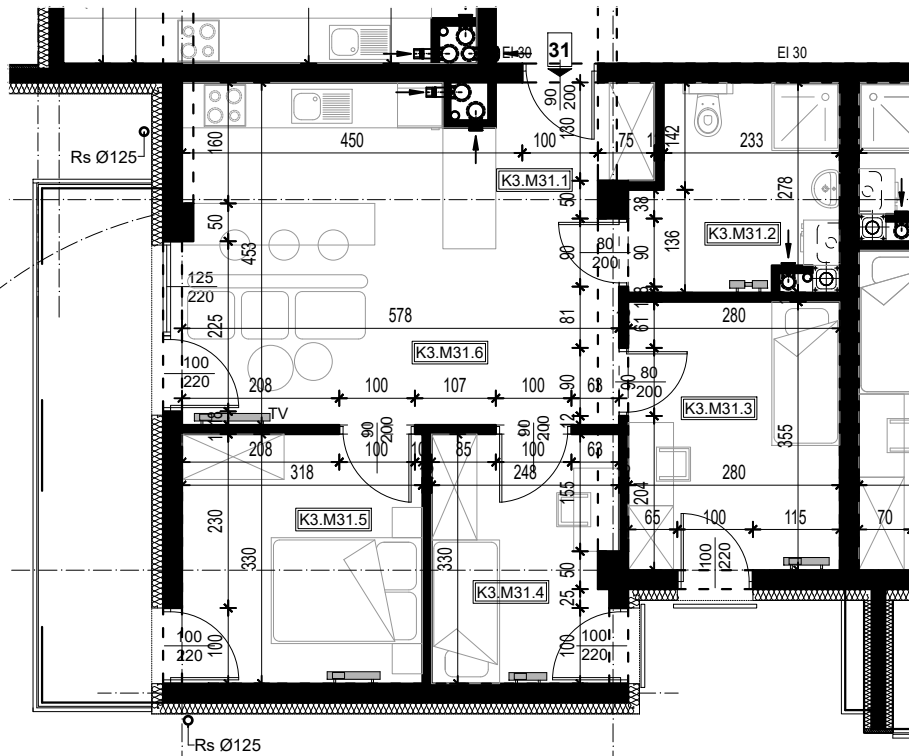

# OSIEDLE BŁĘKITNE

Jarosław, ul. Konfederacka

mieszkanie nr 31

III piętro

D-5  
4 POKOJE  
POW. UŻYTKOWA  
61,28m<sup>2</sup>

K3.M31.1	Komunikacja	3,41
K3.M31.2	Łazienka	6,79
K3.M31.3	Pokój	9,94
K3.M31.4	Pokój	7,88
K3.M31.5	Pokój	10,60
K3.M31.6	Kuchnia + salon	22,76
		61,28m <sup>2</sup>

skala 1:100