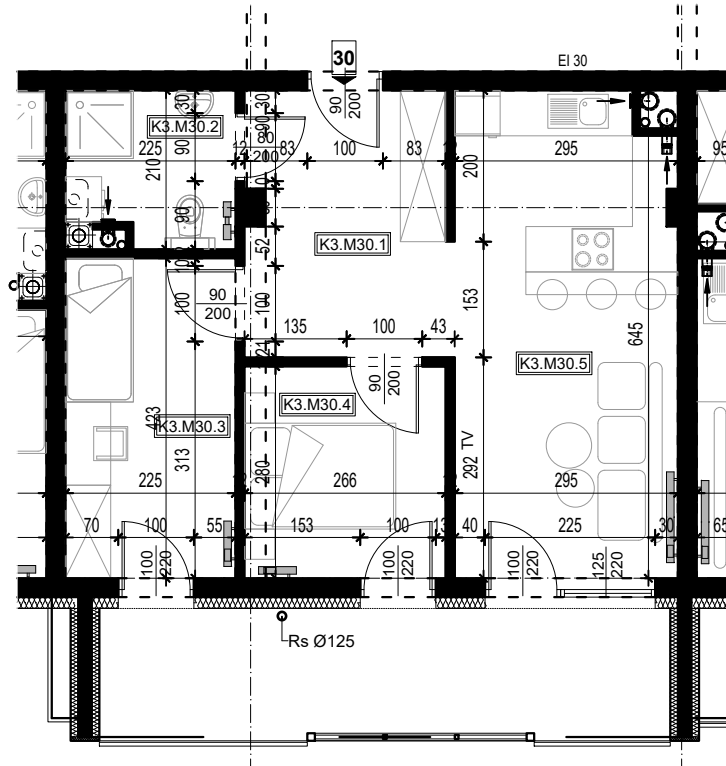

OSIEDLE BŁĘKITNE

Jarosław, ul. Konfederacka

mieszkanie nr 30

III piętro

C-13
3 POKOJE
POW. UŻYTKOWA
49,40m²

Room Code	Room Name	Area (m ²)	Total Area
K3.M30.1	Komunikacja	9,43	49,40m ²
K3.M30.2	Łazienka	4,40	
K3.M30.3	Pokój	9,52	
K3.M30.4	Pokój	7,45	
K3.M30.5	Kuchnia + salon	18,60	

skala 1:100