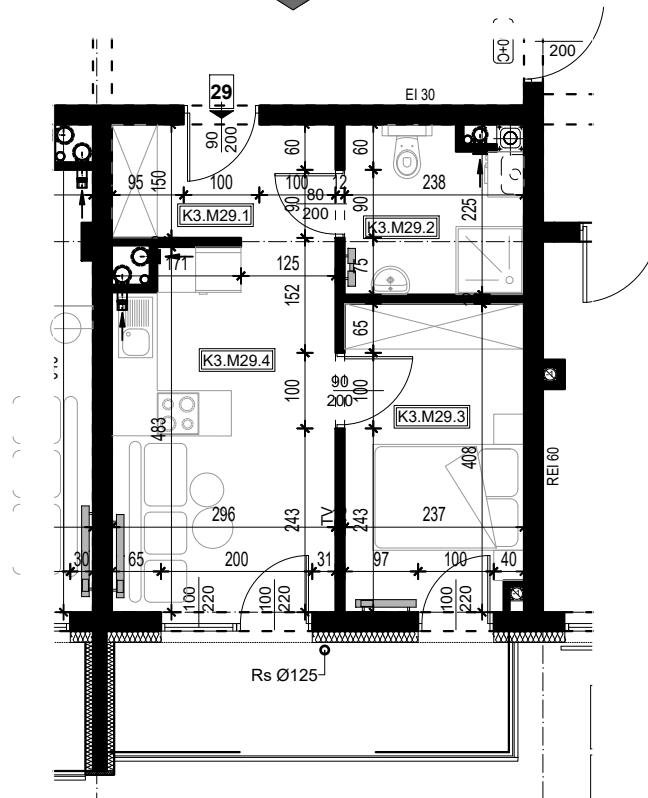

OSIEDLE BŁĘKITNE

Jarosław, ul. Konfederacka

mieszkanie nr 29

III piętro

B-11
2 POKOJE
POW. UŻYTKOWA
33,08m²

K3.M29.1	Komunikacja	4,44	
K3.M29.2	Łazienka	5,01	
K3.M29.3	Pokój	9,56	
K3.M29.4	Kuchnia + salon	14,07	33,08m ²

skala 1:100