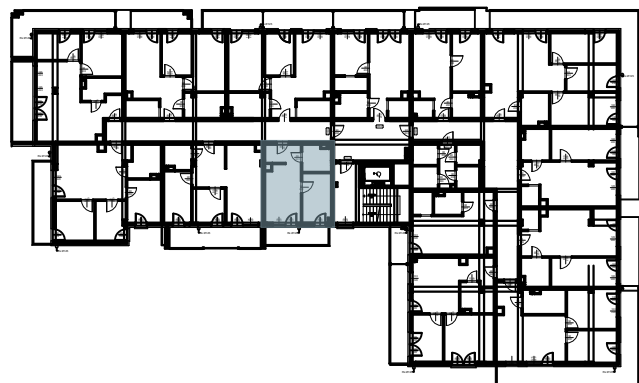

OSIEDLE BŁĘKITNE

Jarosław, ul. Konfederacka

mieszkanie nr 29

III piętro

B-11
2 POKOJE
POW. UŻYTKOWA
33,08m²

K3.M29.1	Komunikacja	4,44	
K3.M29.2	Łazienka	5,01	
K3.M29.3	Pokój	9,56	
K3.M29.4	Kuchnia + salon	14,07	33,08m ²

skala 1:100