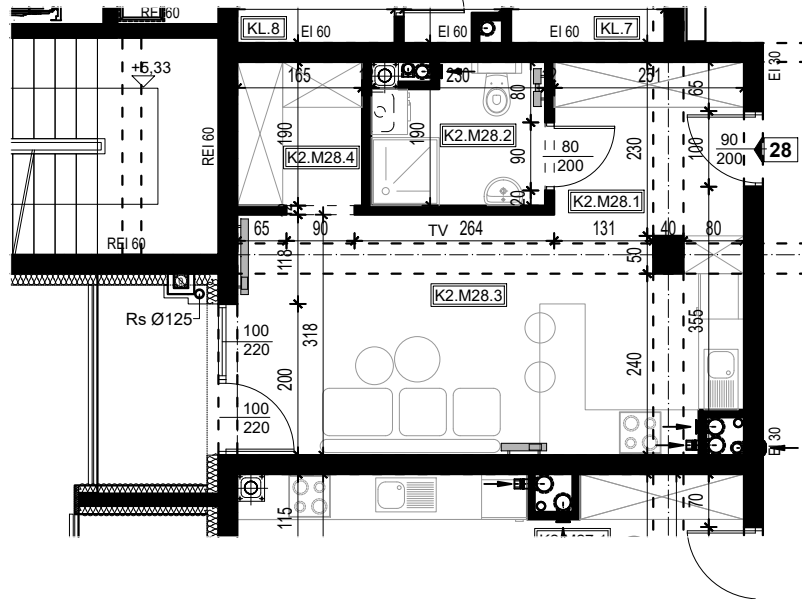

OSIEDLE BŁĘKITNE

Jarosław, ul. Konfederacka

mieszkanie nr 28

II piętro

A-2
1 POKÓJ
POW. UŻYTKOWA
32,99m²

K2.M28.1	Komunikacja	5,80	32,99m ²
K2.M28.2	Łazienka	4,05	
K2.M28.3	Kuchnia + salon	20,00	
K2.M28.4	Pom.porządkowe	3,14	

skala 1:100