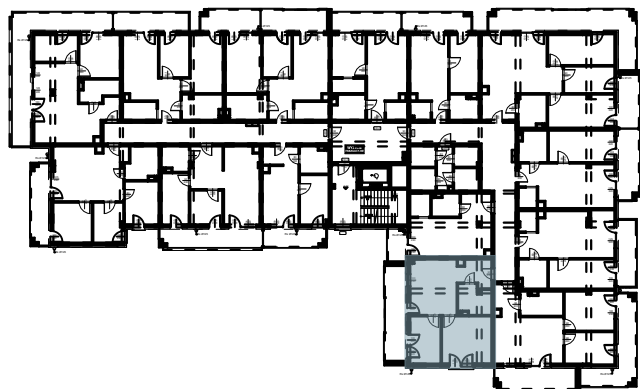

# OSIEDLE BŁĘKITNE

Jarosław, ul. Konfederacka

mieszkanie nr 27

II piętro

C-12  
3 POKOJE  
POW. UŻYTKOWA  
54,54m<sup>2</sup>

K2.M27.1	Komunikacja	5,57	
K2.M27.2	Łazienka	5,96	
K2.M27.3	Pokój	15,82	
K2.M27.4	Pokój	9,75	
K2.M27.5	Kuchnia + salon	17,42	54,54m <sup>2</sup>

skala 1:100