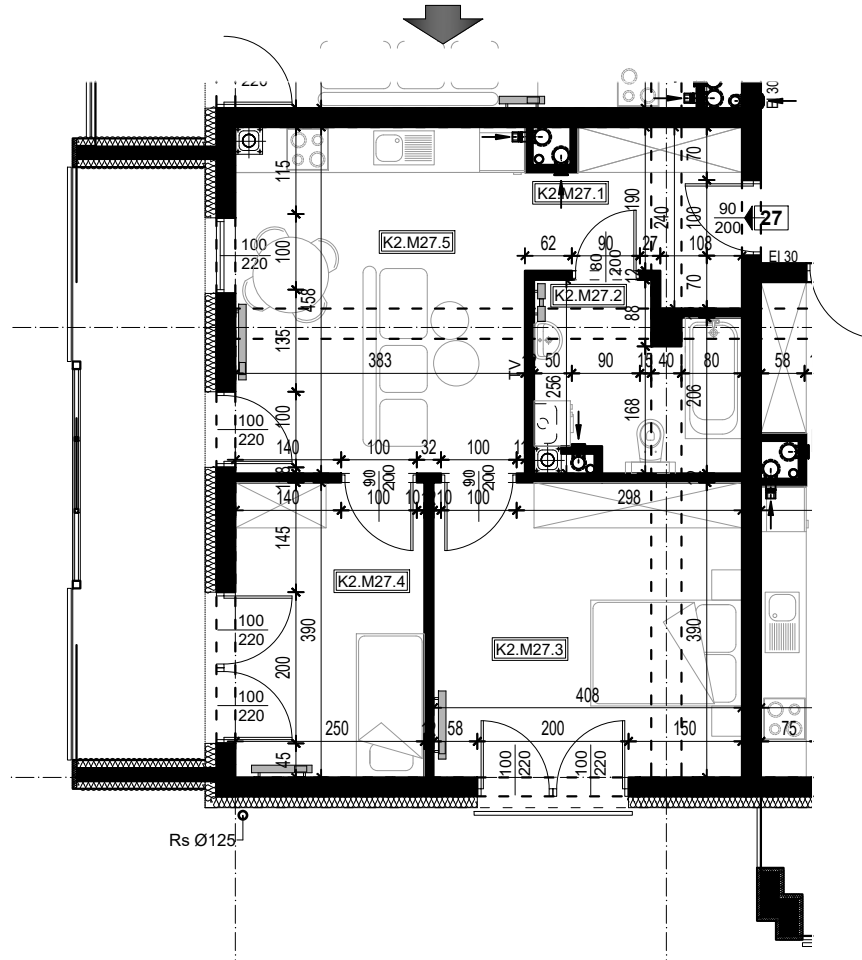

# OSIEDLE BŁĘKITNE

Jarosław, ul. Konfederacka

mieszkanie nr 27

II piętro

C-12  
3 POKOJE  
POW. UŻYTKOWA  
54,54m<sup>2</sup>

K2.M27.1	Komunikacja	5,57	
K2.M27.2	Łazienka	5,96	
K2.M27.3	Pokój	15,82	
K2.M27.4	Pokój	9,75	
K2.M27.5	Kuchnia + salon	17,42	54,54m <sup>2</sup>

skala 1:100