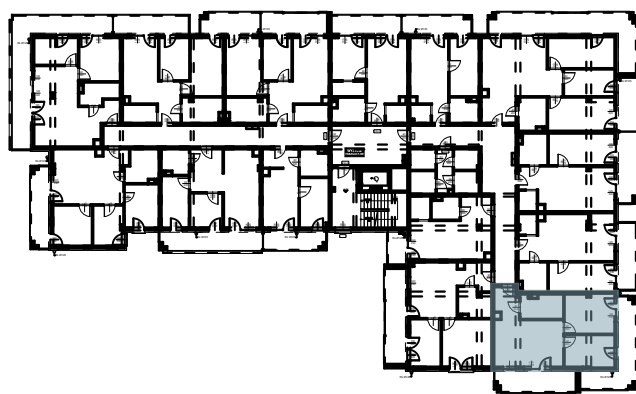

OSIEDLE BŁĘKITNE

Jarosław, ul. Konfederacka

mieszkanie nr 26

II piętro

C-11
3 POKOJE
POW. UŻYTKOWA
57,30m²

K2.M26.1	Komunikacja	4,85
K2.M26.2	Łazienka	6,75
K2.M26.3	Pokój	13,30
K2.M26.4	Pokój	10,70
K2.M26.5	Kuchnia + salon	21,70
		57,30m ²

skala 1:100