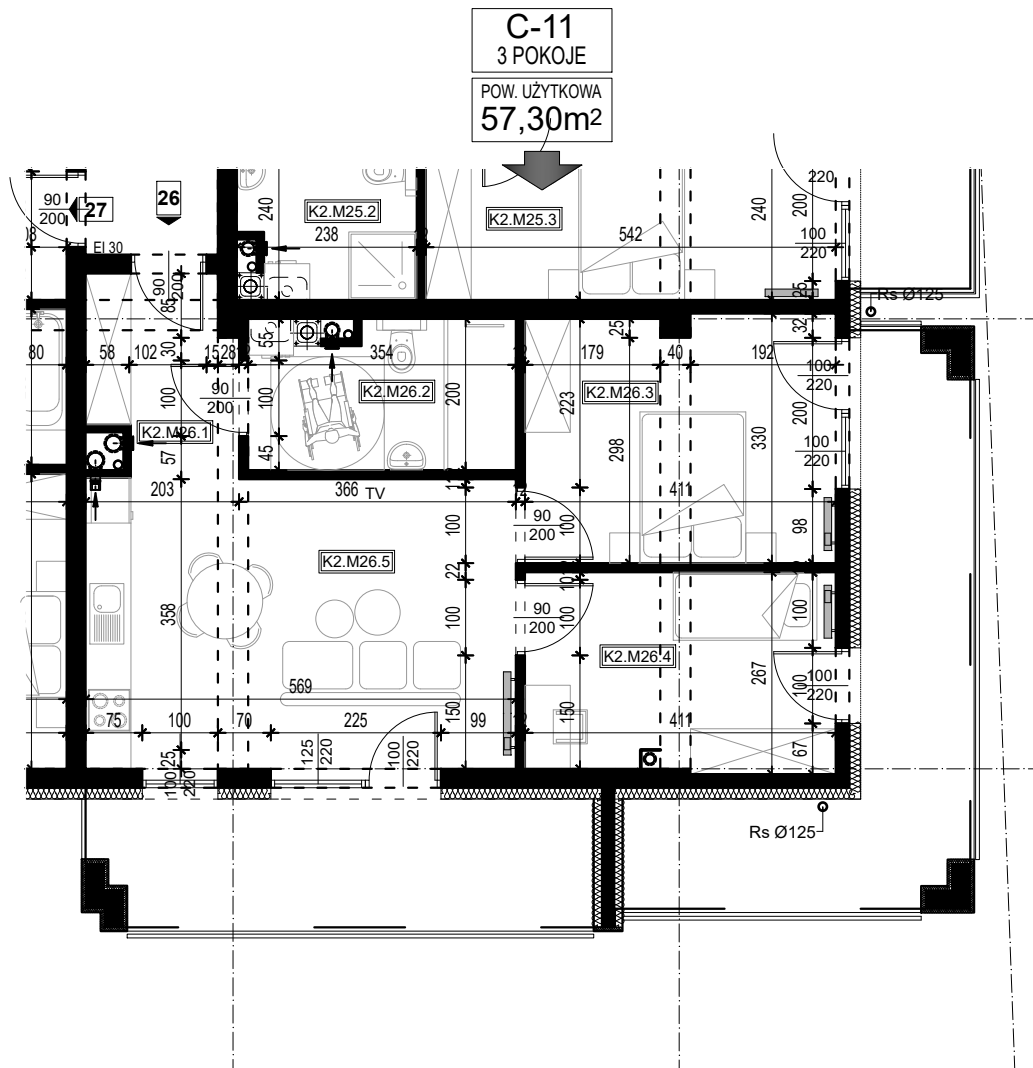

OSIEDLE BŁĘKITNE

Jarosław, ul. Konfederacka

mieszkanie nr 26

II piętro

C-11
3 POKOJE
POW. UŻYTKOWA
57,30m²

K2.M26.1	Komunikacja	4,85
K2.M26.2	Łazienka	6,75
K2.M26.3	Pokój	13,30
K2.M26.4	Pokój	10,70
K2.M26.5	Kuchnia + salon	21,70
		57,30m ²

skala 1:100