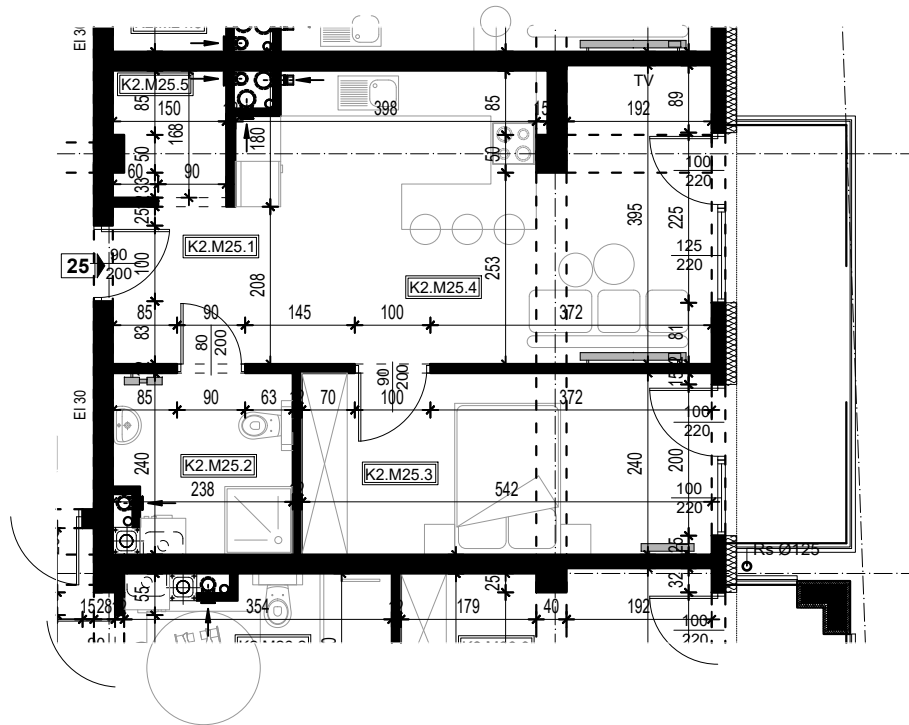

OSIEDLE BŁĘKITNE

Jarosław, ul. Konfederacka

mieszkanie nr 25

II piętro

B-10
2 POKOJE
POW. UŻYTKOWA
48,00m²

K2.M25.1	Komunikacja	4,62
K2.M25.2	Łazienka	5,38
K2.M25.3	Pokój	13,00
K2.M25.4	Kuchnia + salon	22,55
K2.M25.5	Pom.porządkowe	2,45
		48,00m ²

skala 1:100