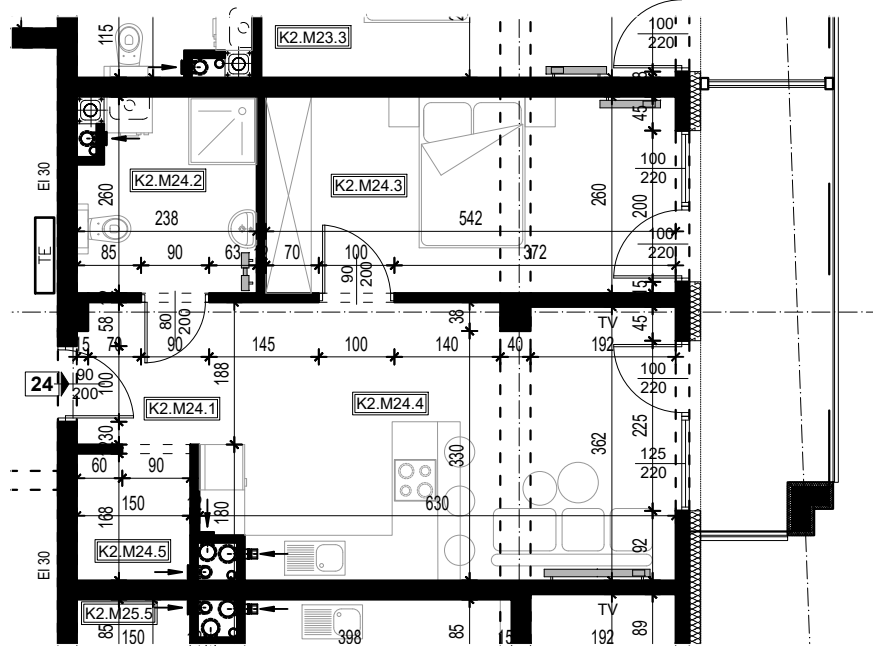

# OSIEDLE BŁĘKITNE

Jarosław, ul. Konfederacka

mieszkanie nr 24

II piętro

B-9  
2 POKOJE  
POW. UŻYTKOWA  
48,32m<sup>2</sup>

K2.M24.1	Komunikacja	2,99
K2.M24.2	Łazienka	5,86
K2.M24.3	Pokój	14,10
K2.M24.4	Kuchnia + salon	22,55
K2.M24.5	Pom.porządkowe	2,52
		48,32m <sup>2</sup>

skala 1:100