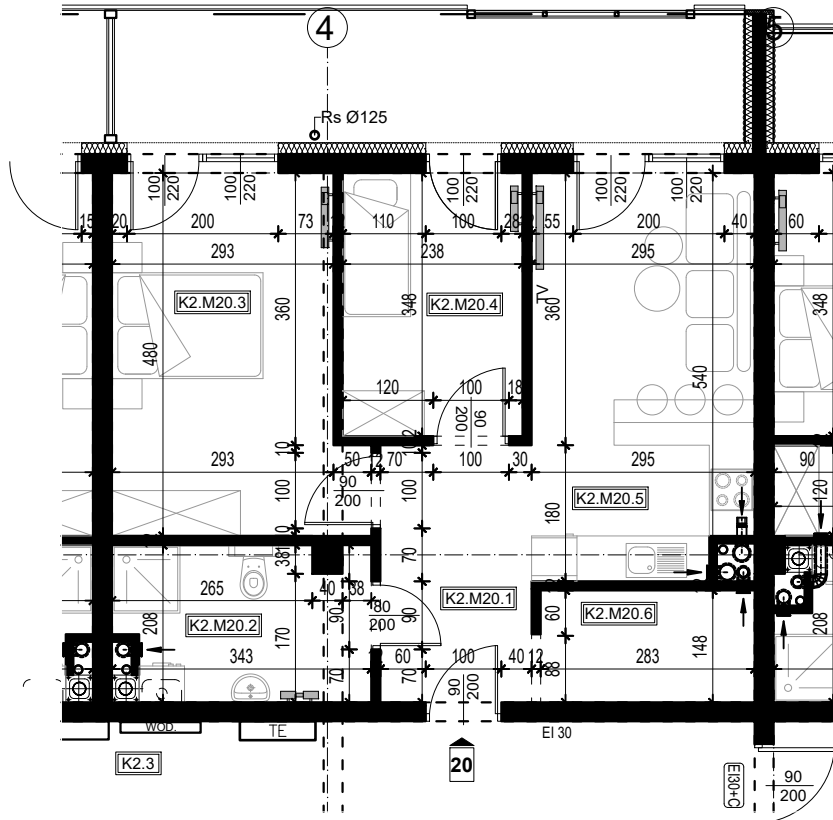

OSIEDLE BŁĘKITNE

Jarosław, ul. Konfederacka

mieszkanie nr 20

II piętro

C-10
3 POKOJE
POW. UŻYTKOWA
56,13m²

K2.M20.1	Komunikacja	6,80
K2.M20.2	Łazienka	6,65
K2.M20.3	Pokój	14,65
K2.M20.4	Pokój	8,28
K2.M20.5	Kuchnia + salon	15,57
K2.M20.6	Pom. porządkowe	4,18
		56,13m ²

skala 1:100