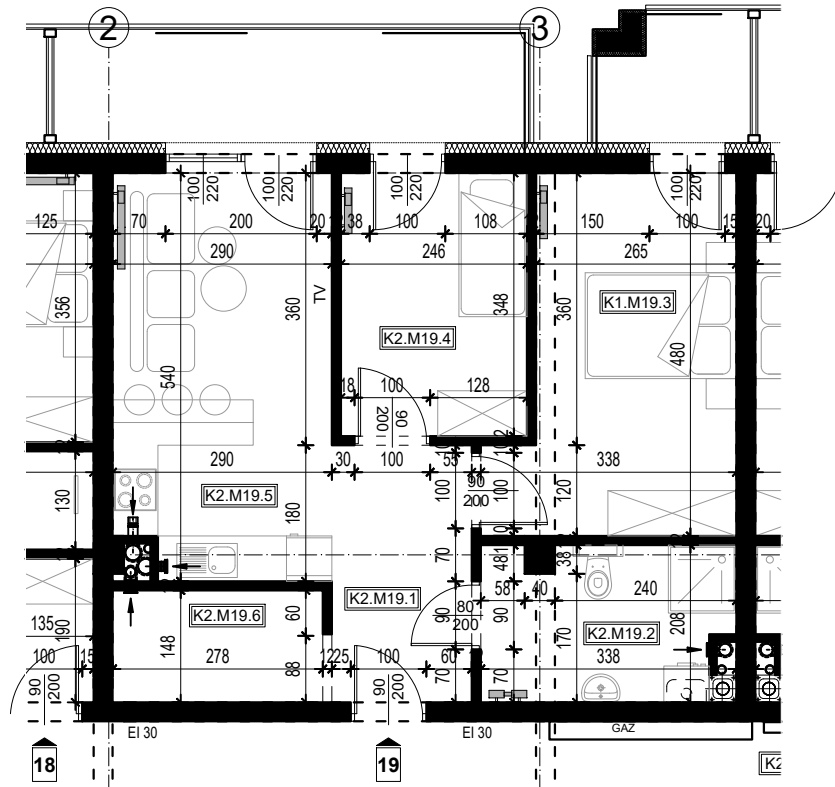

# OSIEDLE BŁĘKITNE

Jarosław, ul. Konfederacka

mieszkanie nr 19

II piętro

C-9  
3 POKOJE  
POW. UŻYTKOWA  
54,38m<sup>2</sup>

K2.M19.1	Komunikacja	6,28	
K2.M19.2	Łazienka	6,55	
K2.M19.3	Pokój	13,60	
K2.M19.4	Pokój	8,55	
K2.M19.5	Kuchnia + salon	15,30	
K2.M19.6	Pom. porządkowe	4,10	54,38m <sup>2</sup>

skala 1:100